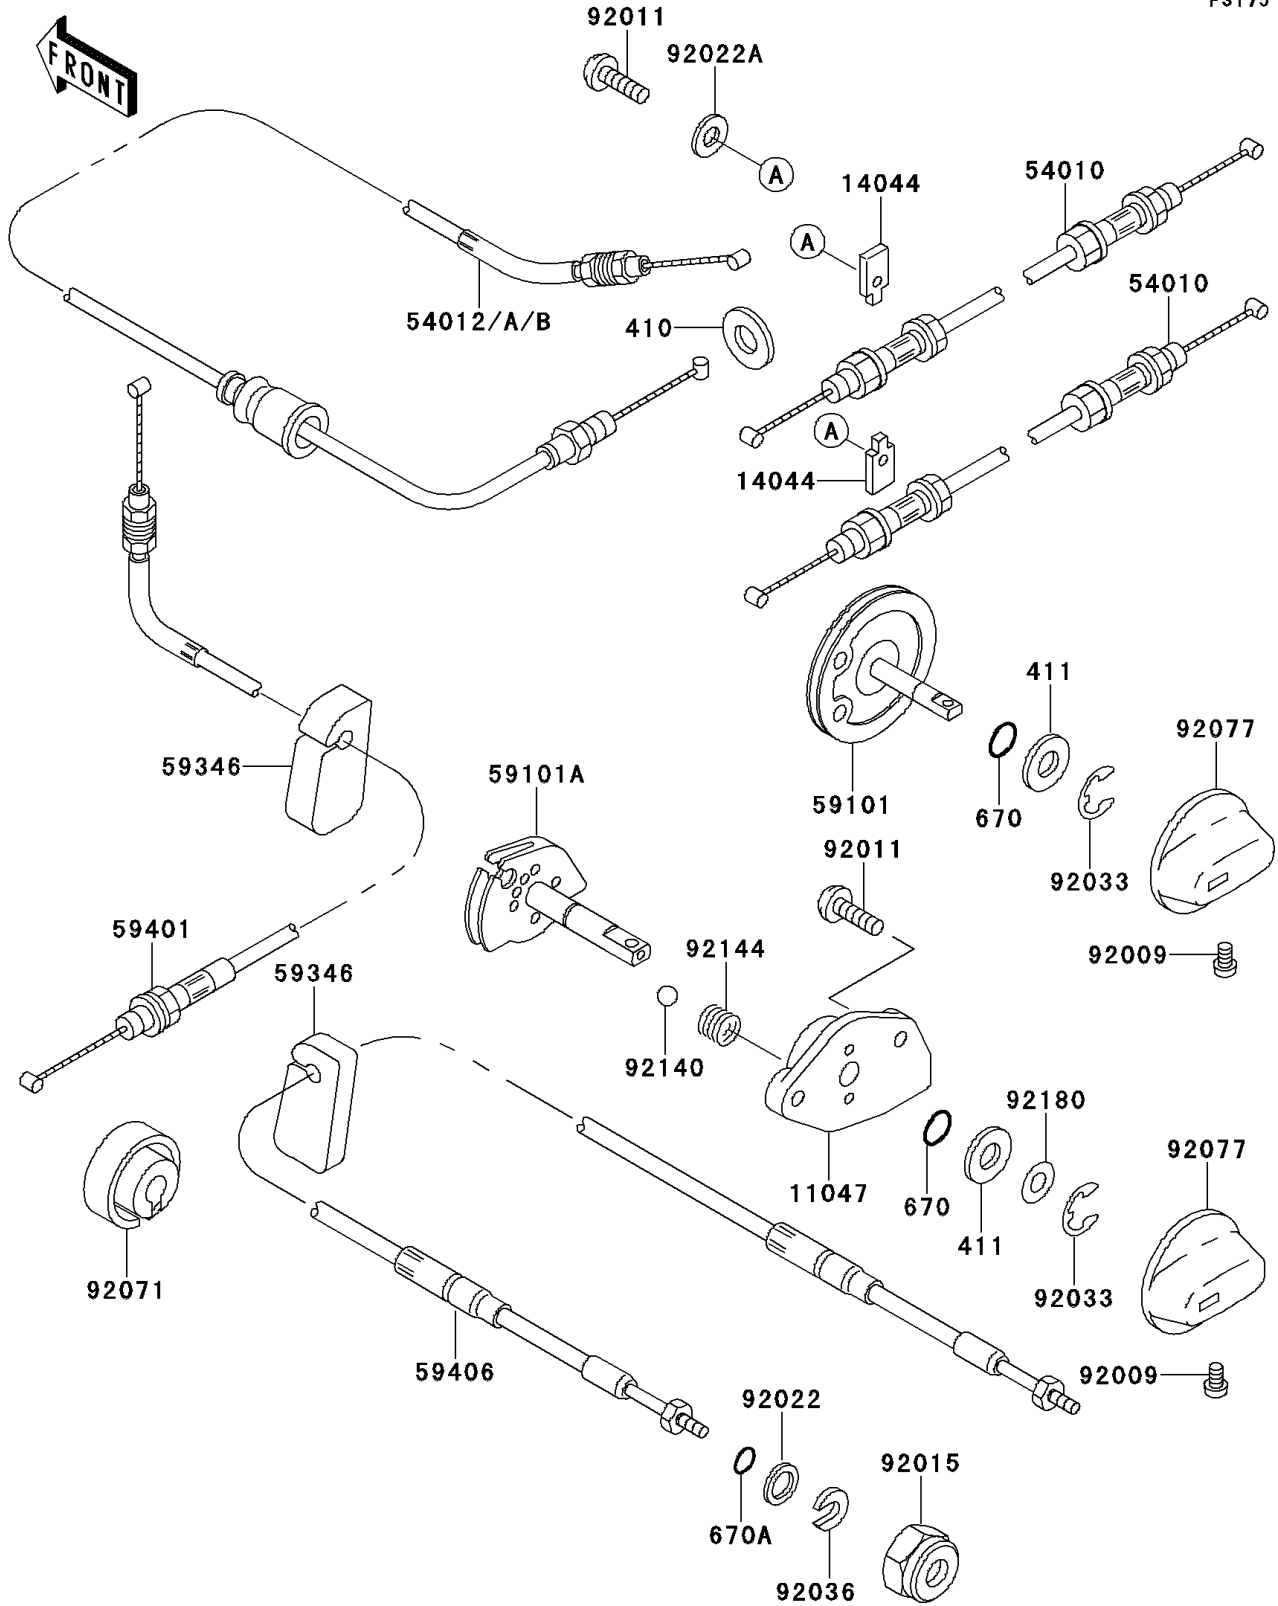

1996 750 SXi PARTS DIAGRAM

Cables

F3175

1996 750 SXi PARTS LIST

Cables

ITEM NAME	PART NUMBER	QUANTITY
WASHER-PLAIN,8MM (Ref # 411)	411S0800	2
O RING,8MM (Ref # 670)	670B1508	2
O RING,11MM (Ref # 670A)	670B2011	1
BRACKET,CHOKE CABLE (Ref # 11047)	11047-3746	1
HOLDER-CABLE (Ref # 14044)	14044-3715	2
CABLE,SHIFT (Ref # 54010)	54010-3706	2
CABLE-THROTTLE (Ref # 54012A)	54012-3748	1
REEL,SHIFT CABLE (Ref # 59101)	59101-3709	1
REEL,CHOKE CABLE (Ref # 59101A)	59101-3711	1
DETENT (Ref # 59346)	59346-504	2
CABLE-CHOKE (Ref # 59401)	59401-3712	1
CABLE-STRG (Ref # 59406)	59406-3726	1
SCREW,4X8 (Ref # 92009)	92009-3729	2
SCREW (Ref # 92011)	92011-562	4
NUT,20MM (Ref # 92015)	92015-526	1
WASHER (Ref # 92022)	92022-535	1
WASHER (Ref # 92022A)	92022-563	2
RING-SNAP,7MM (Ref # 92033)	92033-3704	2
RING-SNAP (Ref # 92036)	92036-501	1
GROMMET (Ref # 92071)	92071-3774	1
KNOB,CABLE (Ref # 92077)	92077-3716	2
BALL,3MM (Ref # 92140)	92140-3702	2
SPRING (Ref # 92144)	92144-3712	2
SHIM,8.5X18X0.15 (Ref # 92180)	92180-3702	1