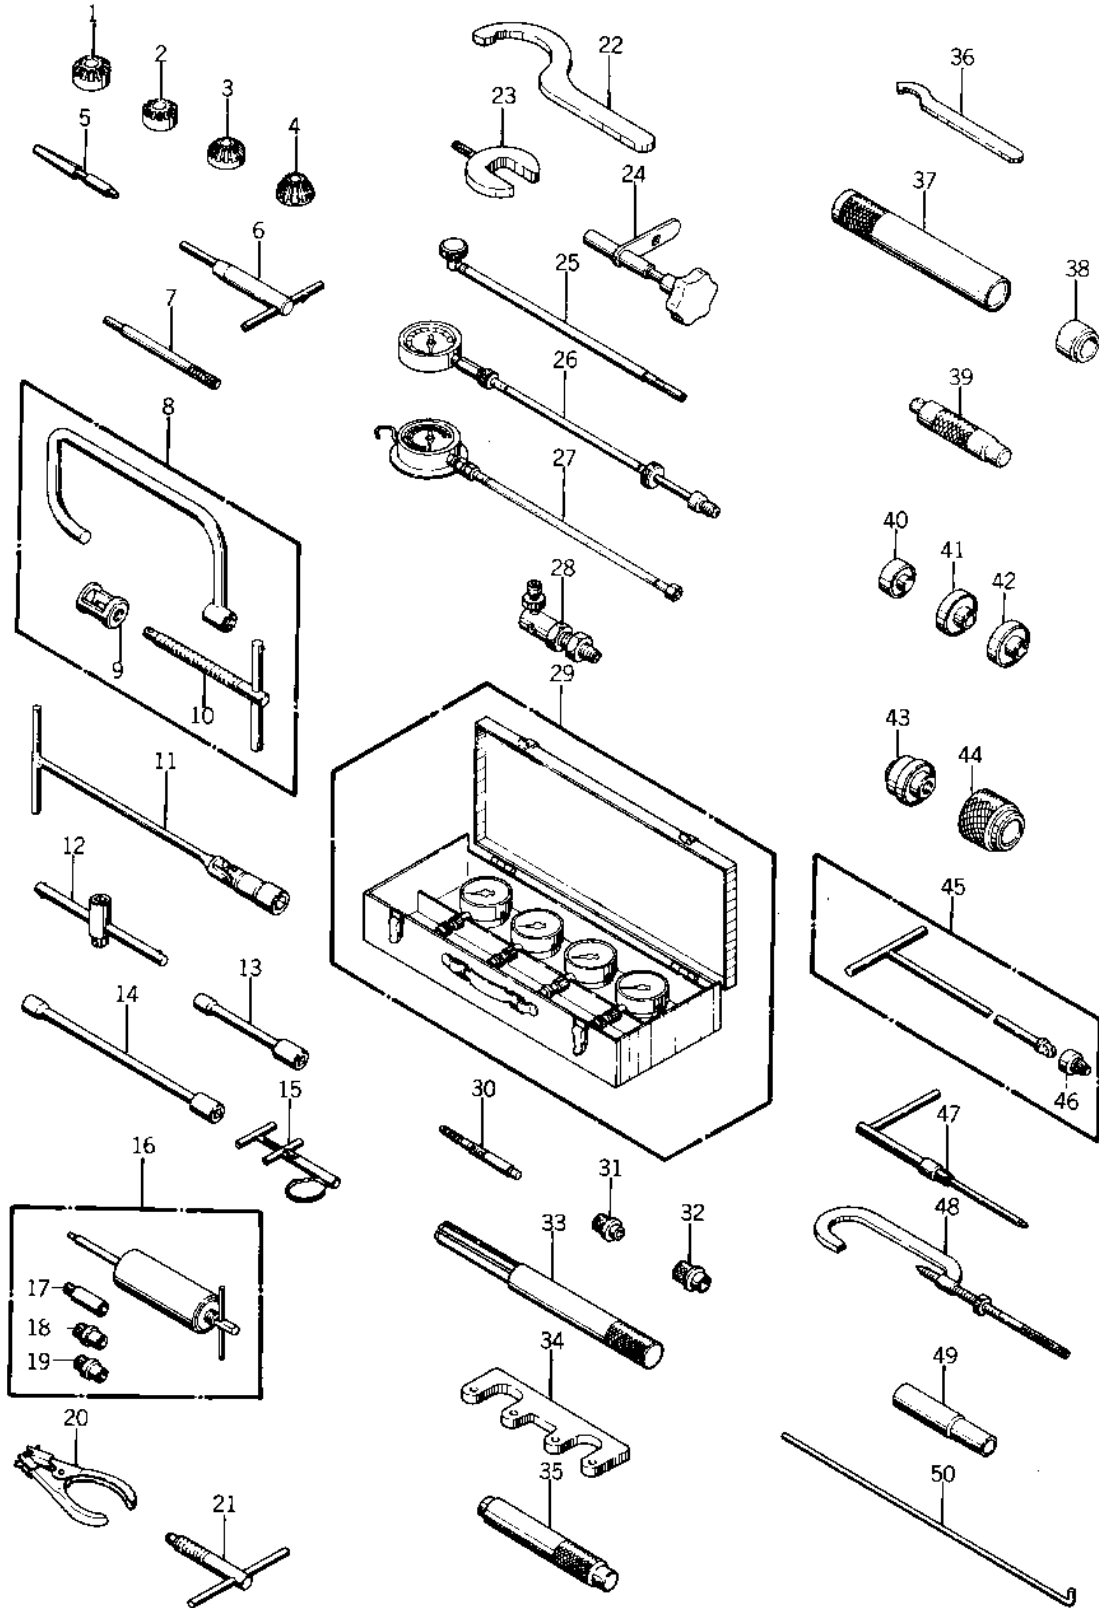

1976 Special PARTS DIAGRAM

SPECIAL SERVICE TOOLS (76-'77 S2/S3)

1976 Special PARTS LIST

SPECIAL SERVICE TOOLS ('76-'77 S2/S3)

ITEM NAME	PART NUMBER	QUANTITY
*** N.L.A.*** (Canada) (Ref # 1)	57001-360	1
*** N.L.A.*** (Canada) (Ref # 2)	57001-361	1
*** N.L.A.*** (Canada) (Ref # 3)	57001-101	1
*** N.L.A.*** (Canada) (Ref # 4)	57001-102	1
REAMER,VALVE GUIDE (Ref # 5)	57001-162	1
*** N.L.A.*** (Canada) (Ref # 6)	57001-106	1
ARBOR,VALVE GUIDE (Ref # 7)	57001-163	1
COMPRESSOR,VLV SPRING (Ref # 8)	57001-241	1
57001-246 (Canada) (Ref # 9)	57001-242	1
BOLT,VALVE COMPRESER (Ref # 10)	57001-244	1
WRENCH,SPARK PLUG (Canada) (Ref # 11)	57001-110	1
*** N.L.A.*** (Canada) (Ref # 12)	57001-370	1
*** N.L.A.*** (Canada) (Ref # 13)	57001-371	1
57001-1094 (Canada) (Ref # 14)	57001-921	1
57001-1094 (Canada) (Ref # 15)	57001-921	1
PULLER-PISTON PIN (Ref # 16)	57001-910	1
ADAPTER A,PIN PULLER (Canada) (Ref # 17)	57001-912	1
ADAPTER B, PIN PULLER (Ref # 18)	57001-913	1
ADAPTER C,PIN PULLER (Ref # 19)	57001-914	1
PLIERS-PISTON RING (Ref # 20)	57001-115	1
57001-1216 (Canada) (Ref # 21)	57001-254	1
HOLDER,DYNAMO ROTOR (Ref # 22)	57001-255	1
*** N.L.A.*** (Canada) (Ref # 23)	57001-340	2
*** N.L.A.*** (Canada) (Ref # 24)	57001-350	1
GAUGE,FUEL LEVEL (Ref # 25)	57001-208	1
*** N.L.A.*** (Canada) (Ref # 26)	57001-123	1
GAUGE,OIL PRESSURE (Ref # 27)	57001-164	1
*** N.L.A.*** (Canada) (Ref # 28)	57001-127	1
*** N.L.A.*** (Canada) (Ref # 29)	57001-127	1