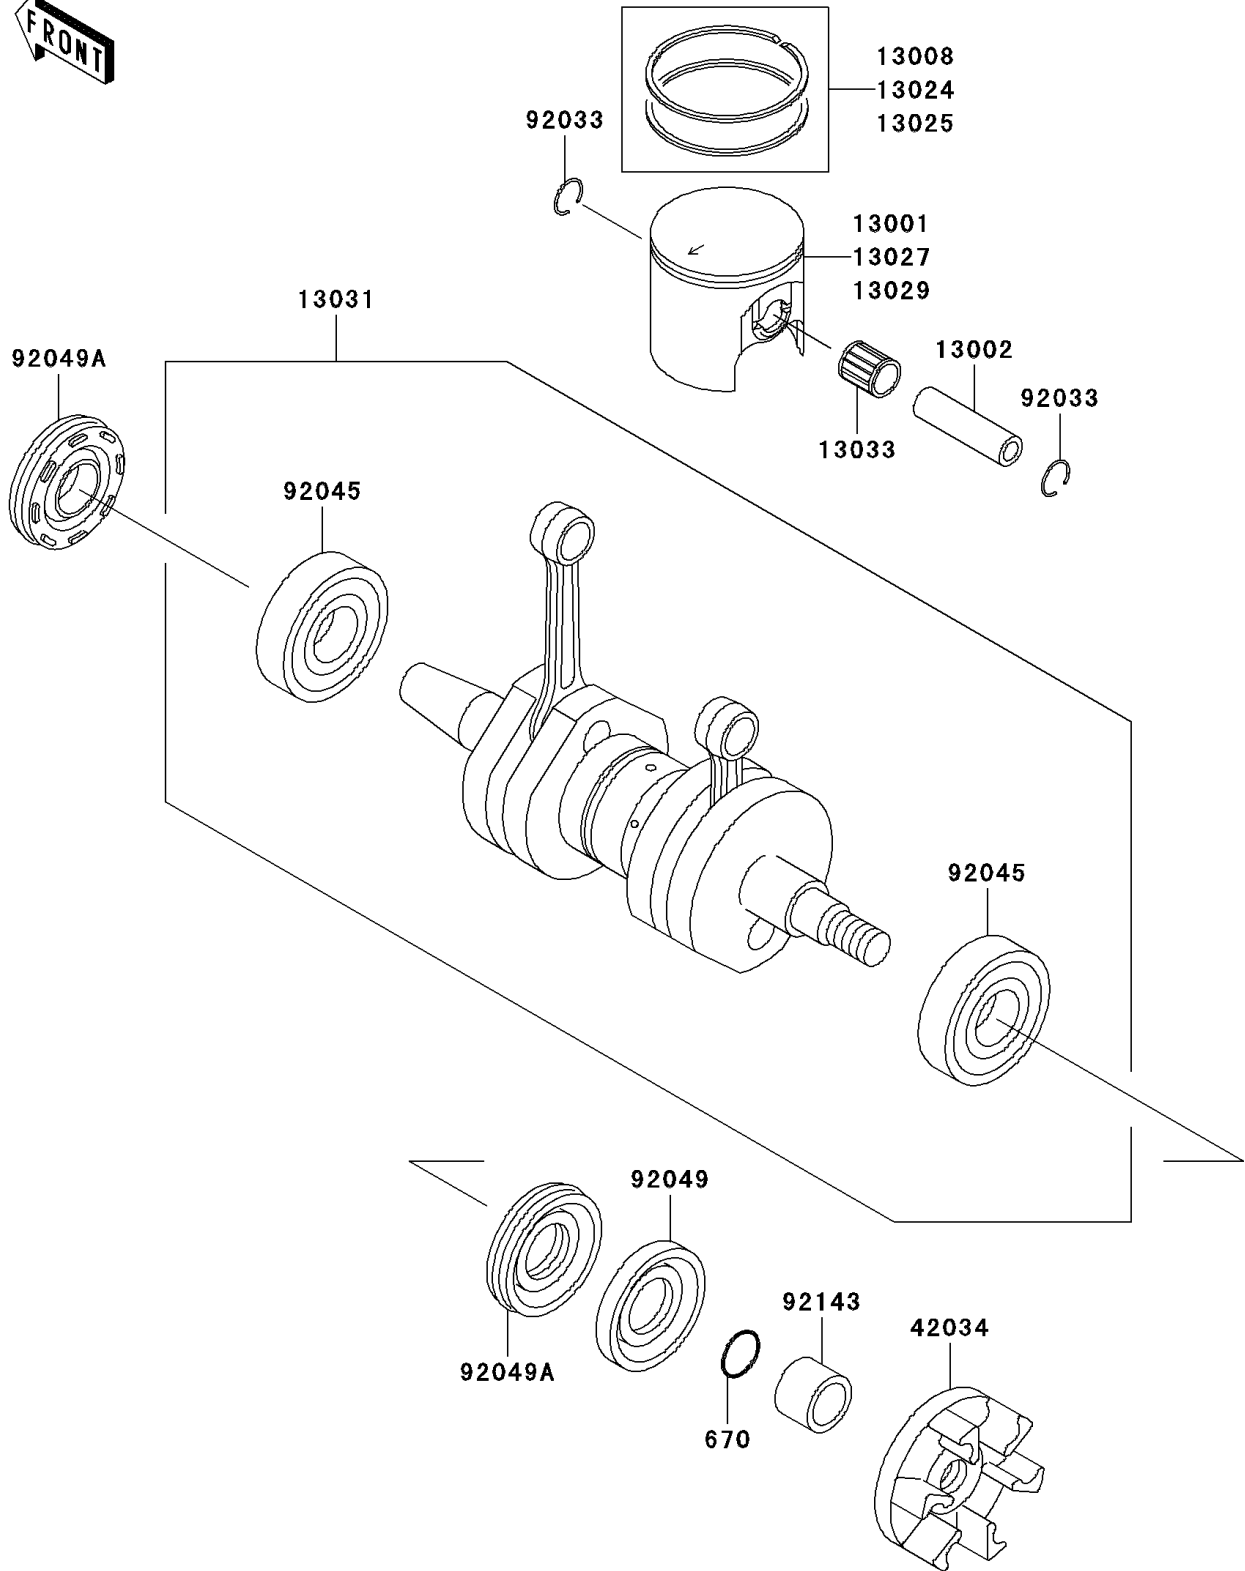

1998 SXI PRO PARTS DIAGRAM

Crankshaft/Piston(s)

E1320

1998 SXI PRO PARTS LIST

Crankshaft/Piston(s)

ITEM NAME	PART NUMBER	QUANTITY
O RING,16MM (Ref # 670)	670B2016	1
PISTON-ENGINE,STD (Ref # 13001)	13001-3719	2
PIN-PISTON (Ref # 13002)	13002-3706	2
RING-SET-PISTON,STD (Ref # 13008)	13008-3708	2
RING-SET-PISTON LL,O/S 1.00 (Ref # 13024)	13024-3706	AR
RING-SET-PISTON L,O/S 0.50 (Ref # 13025)	13025-3706	AR
PISTON-ENGINE LL,O/S 1.00 (Ref # 13027)	13027-3711	AR
PISTON-ENGINE L,O/S 0.50 (Ref # 13029)	13029-3711	AR
CRANKSHAFT-COMP (Ref # 13031)	13031-3730	1
BEARING-SMALL END (Ref # 13033)	13033-3703	2
COUPLING (Ref # 42034)	42034-3707	1
RING-SNAP (Ref # 92033)	92033-3721	4
BEARING-BALL (Ref # 92045)	92045-3714	2
SEAL-OIL,S30726 (Ref # 92049)	92049-3706	1
SEAL-OIL,FWJ7307210ZS (Ref # 92049A)	92049-3713	2
COLLAR (Ref # 92143)	92143-3758	1