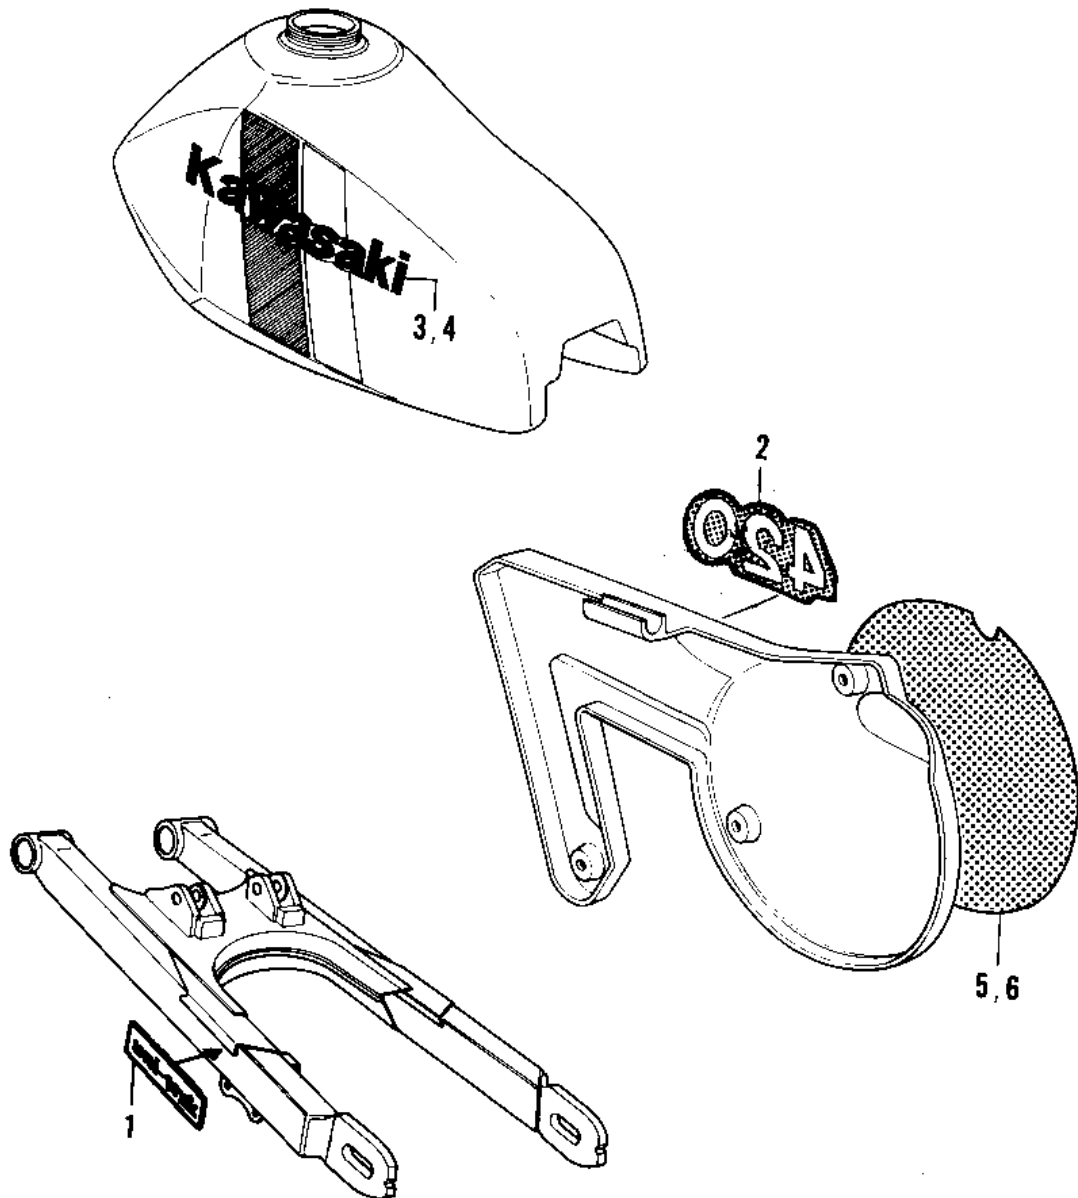

1980 KX420 PARTS DIAGRAM

LABELS

1980 KX420 PARTS LIST

LABELS

ITEM NAME	PART NUMBER	QUANTITY
MARK (Ref # 1)	56018-1157	2
MARK (Ref # 2)	56018-4005	2
EMBLEM,LH (Ref # 3)	56014-4005	1
EMBLEM,RH (Ref # 4)	56014-4006	1
PATTERN,SIDE COV,L.H (Ref # 5)	56027-2136	1
PATTERN,SIDE COV,R.H (Ref # 6)	56027-2137	1