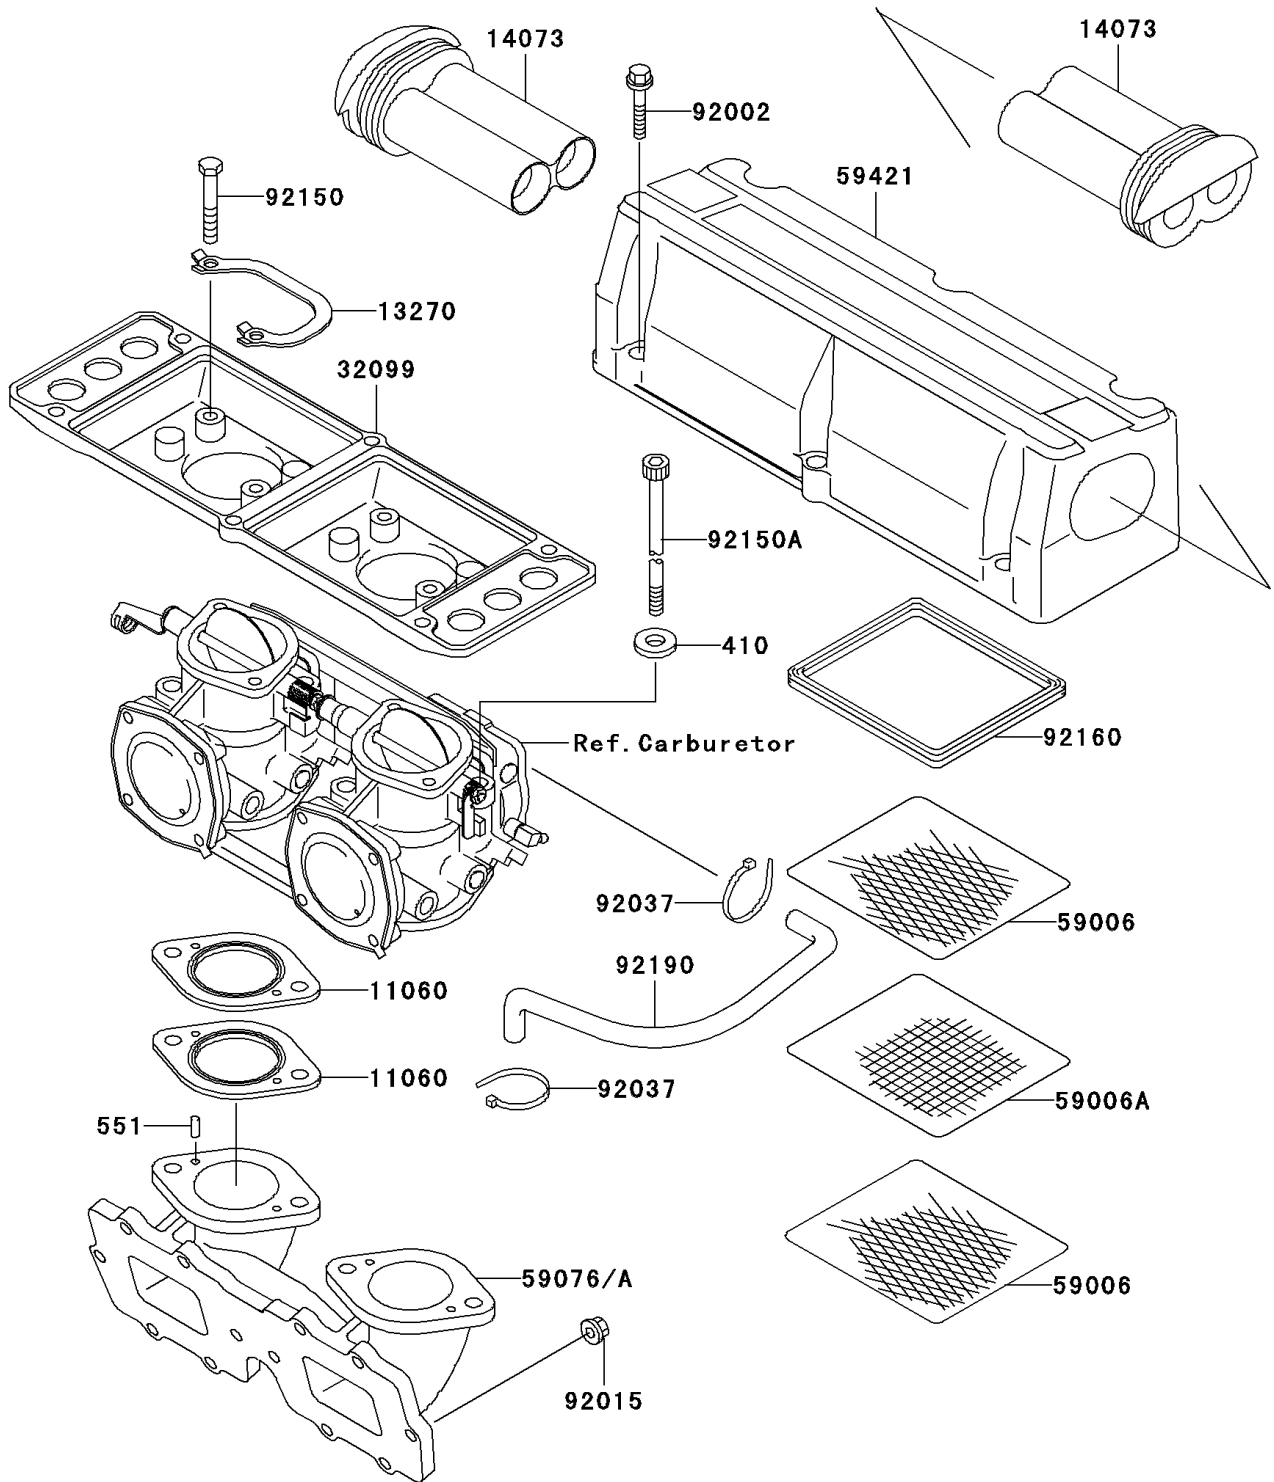

2000 SXI PRO PARTS DIAGRAM

Flame Arrester

E1614

2000 SXI PRO PARTS LIST

Flame Arrester

ITEM NAME	PART NUMBER	QUANTITY
WASHER-PLAIN-SMALL,8MM (Ref # 410)	410S0800	4
PIN-DOWEL (Ref # 551)	551R0416	4
GASKET,CARBURETOR (Ref # 11060)	11060-3761	4
PLATE (Ref # 13270)	13270-3804	2
DUCT (Ref # 14073)	14073-3733	2
CASE (Ref # 32099)	32099-3801	1
ARRESTER-FLAME (Ref # 59006)	59006-3707	4
ARRESTER-FLAME (Ref # 59006A)	59006-3708	2
MANIFOLD-INTAKE (Ref # 59076)	59076-3726	1
COVER-INTAKE (Ref # 59421)	59421-3719	1
BOLT,6X30 (Ref # 92002)	92002-3726	6
NUT,6MM (Ref # 92015)	92015-3767	12
CLAMP (Ref # 92037)	92037-1173	2
BOLT,6X30 (Ref # 92150)	92150-3766	4
BOLT,SOCKET,8X85 (Ref # 92150A)	92150-3852	4
DAMPER (Ref # 92160)	92160-3704	2
TUBE (Ref # 92190)	92190-3965	1