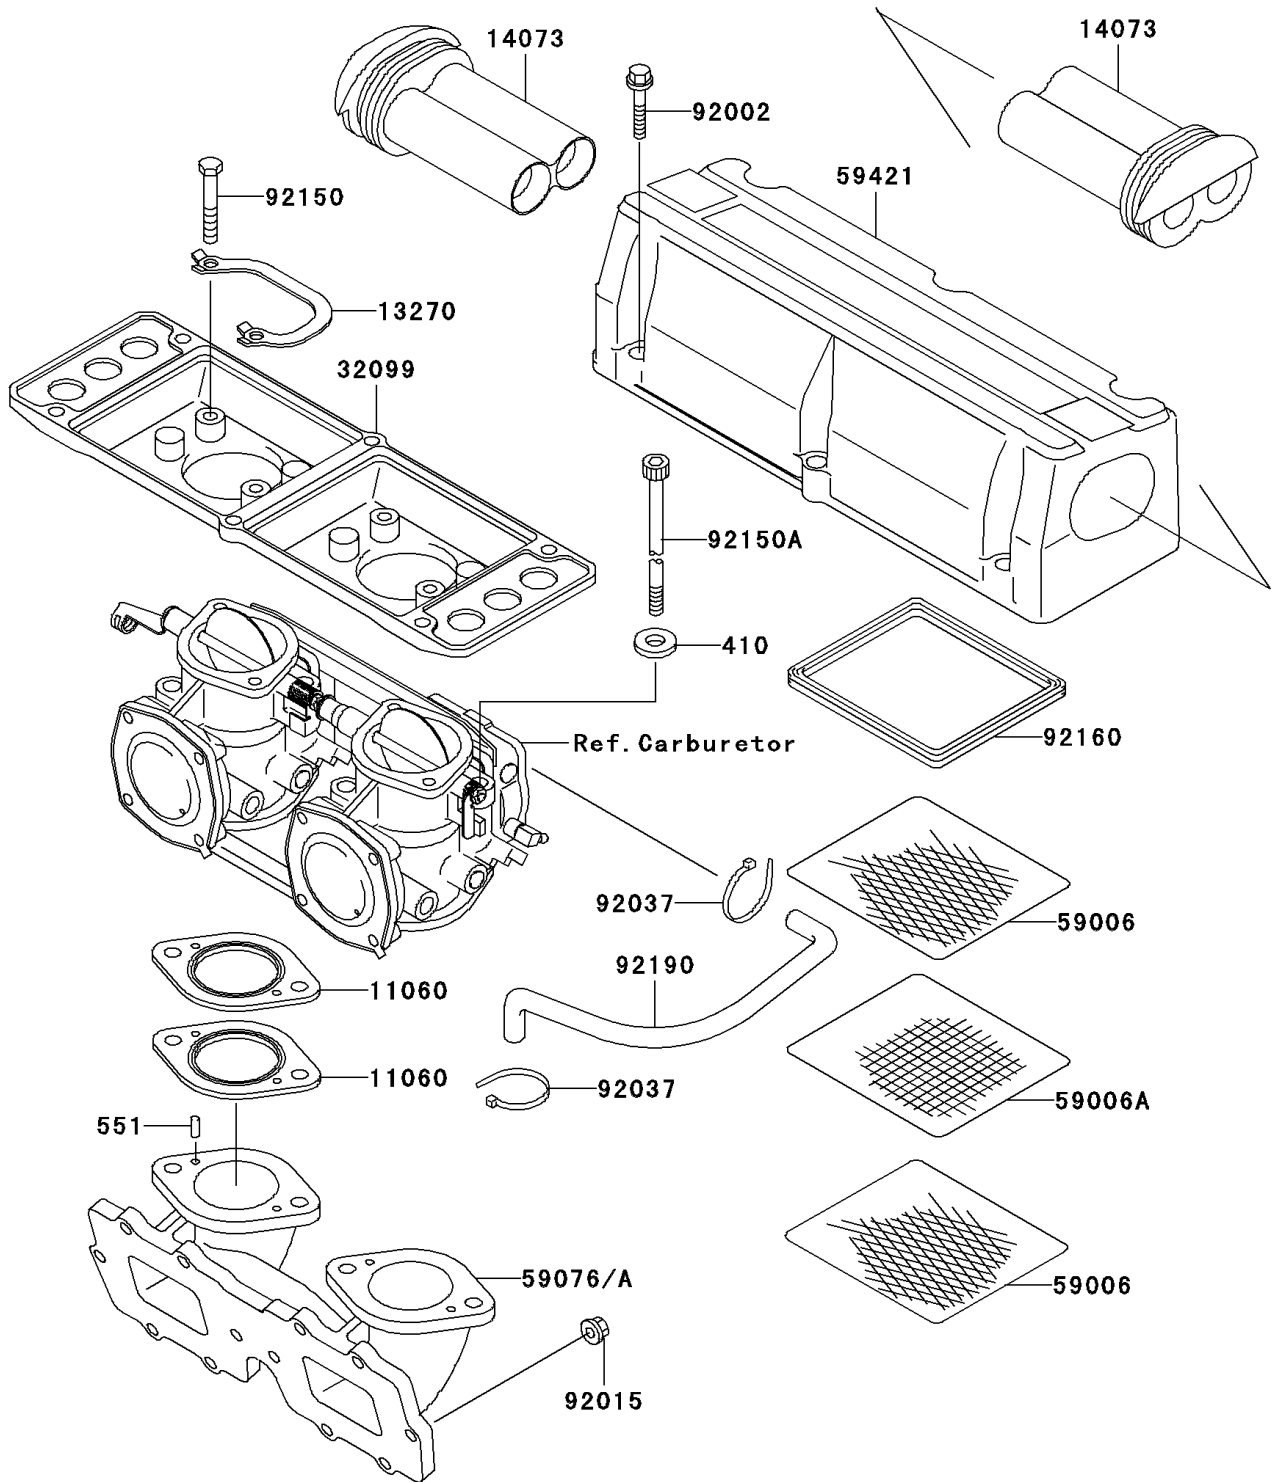

# 2001 SXI PRO PARTS DIAGRAM

Flame Arrester

E1614

## 2001 SXI PRO PARTS LIST

### Flame Arrester

ITEM NAME	PART NUMBER	QUANTITY
WASHER-PLAIN-SMALL,8MM (Ref # 410)	410S0800	4
PIN-DOWEL (Ref # 551)	551R0416	4
GASKET,CARBURETOR (Ref # 11060)	11060-3761	4
PLATE (Ref # 13270)	13270-3804	2
DUCT (Ref # 14073)	14073-3733	2
CASE (Ref # 32099)	32099-3801	1
ARRESTER-FLAME (Ref # 59006)	59006-3707	4
ARRESTER-FLAME (Ref # 59006A)	59006-3708	2
MANIFOLD-INTAKE (Ref # 59076A)	59076-3727	1
COVER-INTAKE (Ref # 59421)	59421-3719	1
BOLT,6X30 (Ref # 92002)	92002-3726	6
NUT,6MM (Ref # 92015)	92015-3767	12
CLAMP (Ref # 92037)	92037-1173	2
BOLT,6X30 (Ref # 92150)	92150-3766	4
BOLT,SOCKET,8X85 (Ref # 92150A)	92150-3852	4
DAMPER (Ref # 92160)	92160-3704	2
TUBE (Ref # 92190)	92190-3965	1