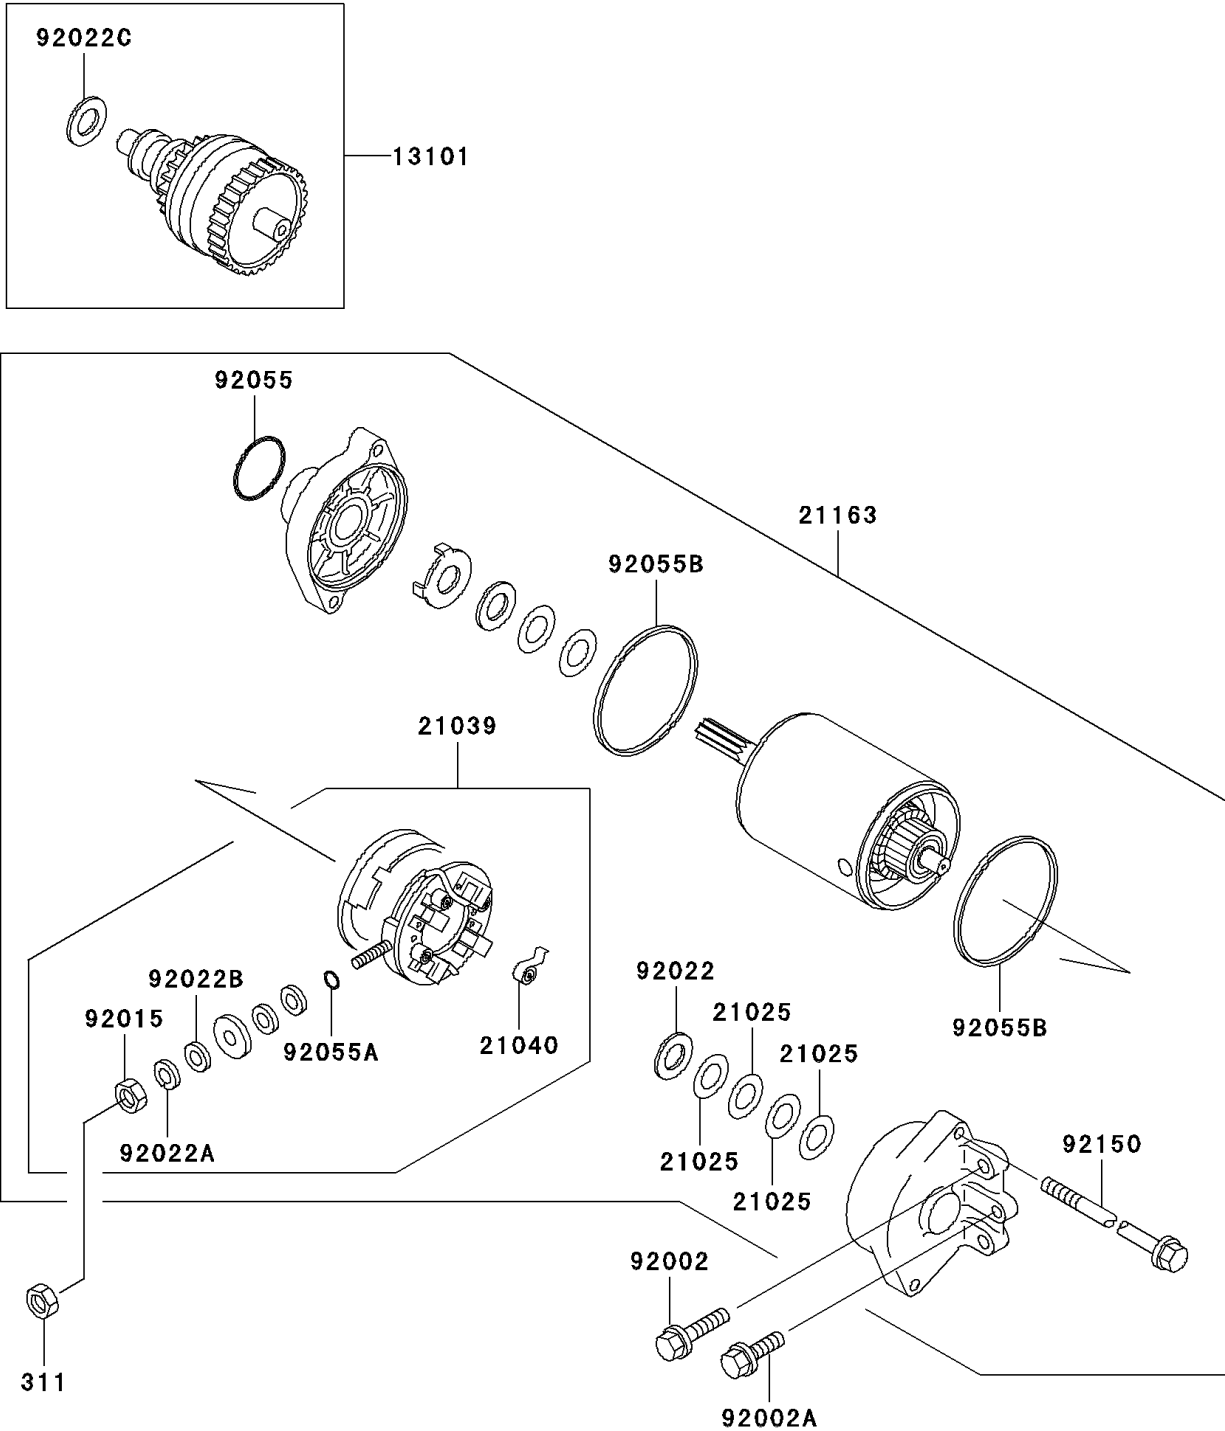

1998 SXI PRO PARTS DIAGRAM

Starter Motor

E1840

1998 SXI PRO PARTS LIST

Starter Motor

ITEM NAME	PART NUMBER	QUANTITY
NUT-HEX,6MM (Ref # 311)	311R0600	1
GEAR-ASSY (Ref # 13101)	13101-3708	1
WASHER,9.1X18X0.2 (Ref # 21025)	21025-011	4
BRUSH,CARBON (Ref # 21039)	21039-3703	1
SPRING-BRUSH (Ref # 21040)	21040-1055	4
STARTER-ELECTRIC (Ref # 21163)	21163-3709	1
BOLT,6X25 (Ref # 92002)	92002-3714	2
BOLT,6X12 (Ref # 92002A)	92002-3763	1
NUT,6MM (Ref # 92015)	92015-3710	1
WASHER,9.1X18X0.8 (Ref # 92022)	92022-1132	1
WASHER,6MM (Ref # 92022A)	92022-3711	1
WASHER,6MM (Ref # 92022B)	92022-3713	1
WASHER,12X24X1.0 (Ref # 92022C)	92022-3731	1
RING-O (Ref # 92055)	92055-1276	1
RING-O,4.5X2.0 (Ref # 92055A)	92055-1370	1
RING-O,STARTER MOTOR (Ref # 92055B)	92055-1381	2
BOLT (Ref # 92150)	92150-3772	2