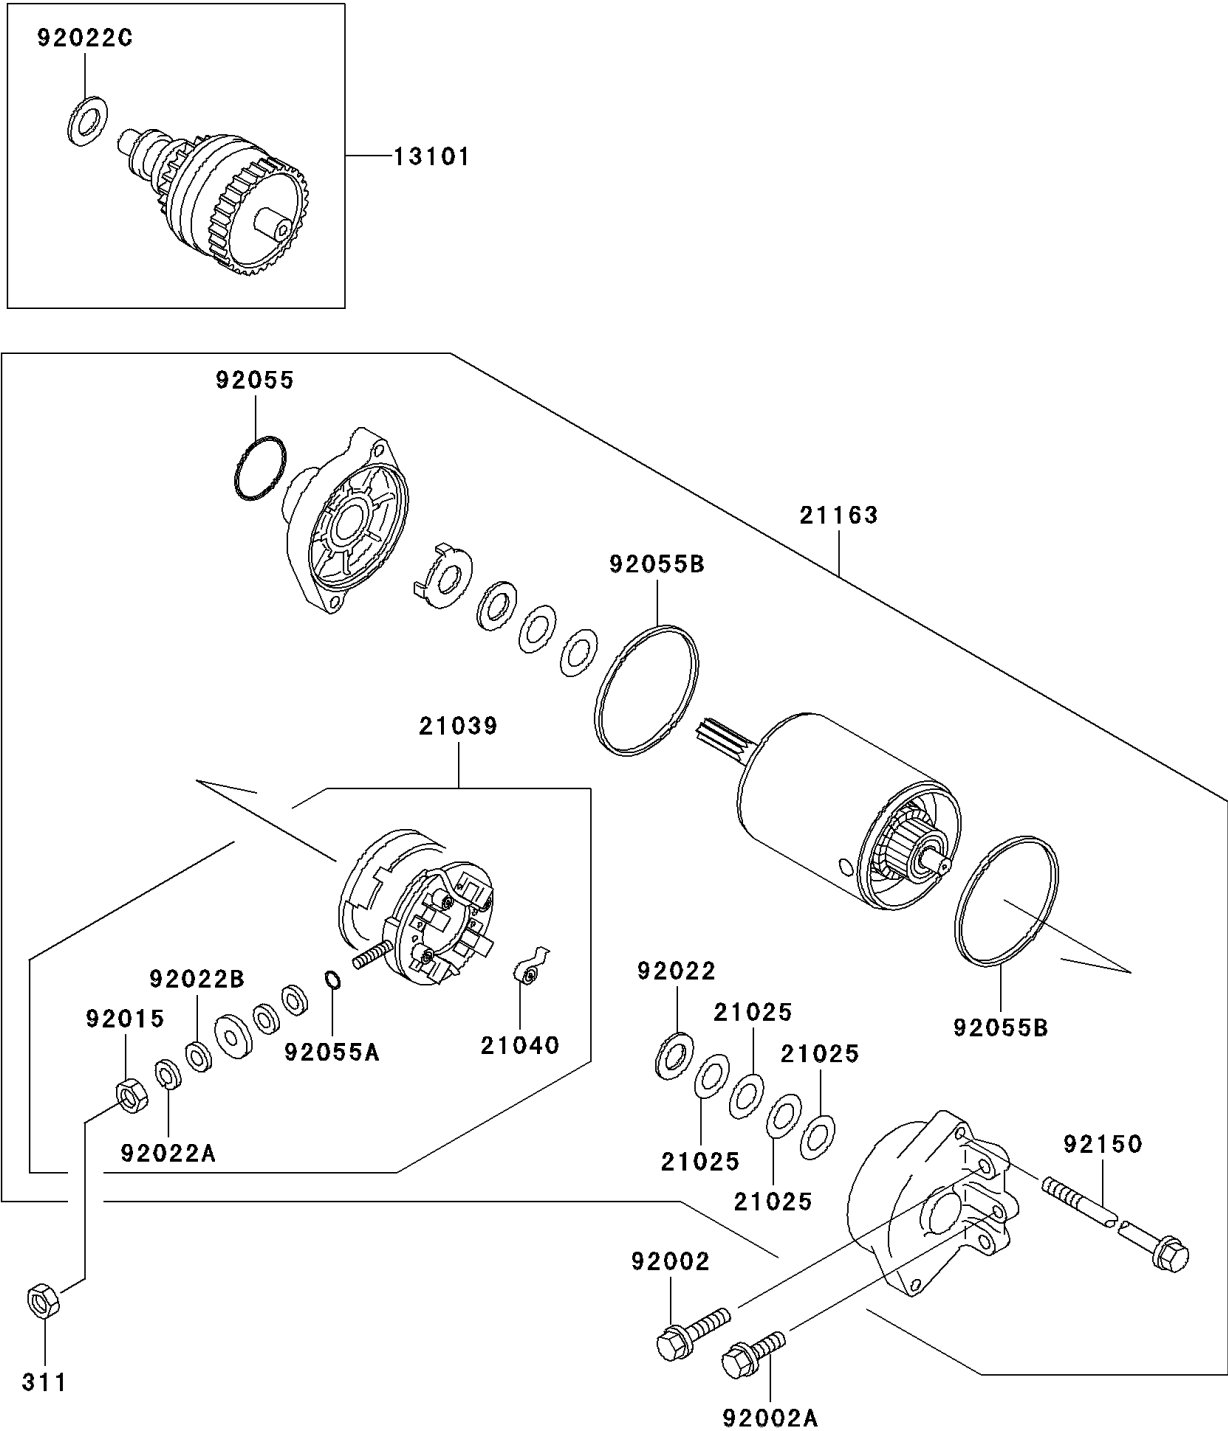

2000 SXI PRO PARTS DIAGRAM

Starter Motor

E1840

2000 SXI PRO PARTS LIST

Starter Motor

ITEM NAME	PART NUMBER	QUANTITY
NUT-HEX,6MM (Ref # 311)	311R0600	1
GEAR-ASSY (Ref # 13101)	13101-3708	1
WASHER,9.1X18X0.2 (Ref # 21025)	21025-011	4
BRUSH,CARBON (Ref # 21039)	21039-3703	1
SPRING-BRUSH (Ref # 21040)	21040-1055	4
STARTER-ELECTRIC (Ref # 21163)	21163-3709	1
BOLT,6X25 (Ref # 92002)	92002-3714	2
BOLT,6X12 (Ref # 92002A)	92002-3763	1
NUT,6MM (Ref # 92015)	92015-3710	1
WASHER,9.1X18X0.8 (Ref # 92022)	92022-1132	1
WASHER,6MM (Ref # 92022A)	92022-3711	1
WASHER,6MM (Ref # 92022B)	92022-3713	1
WASHER,12X24X1.0 (Ref # 92022C)	92022-3731	1
RING-O (Ref # 92055)	92055-1276	1
RING-O,4.5X2.0 (Ref # 92055A)	92055-1370	1
RING-O,STARTER MOTOR (Ref # 92055B)	92055-1381	2
BOLT (Ref # 92150)	92150-3772	2