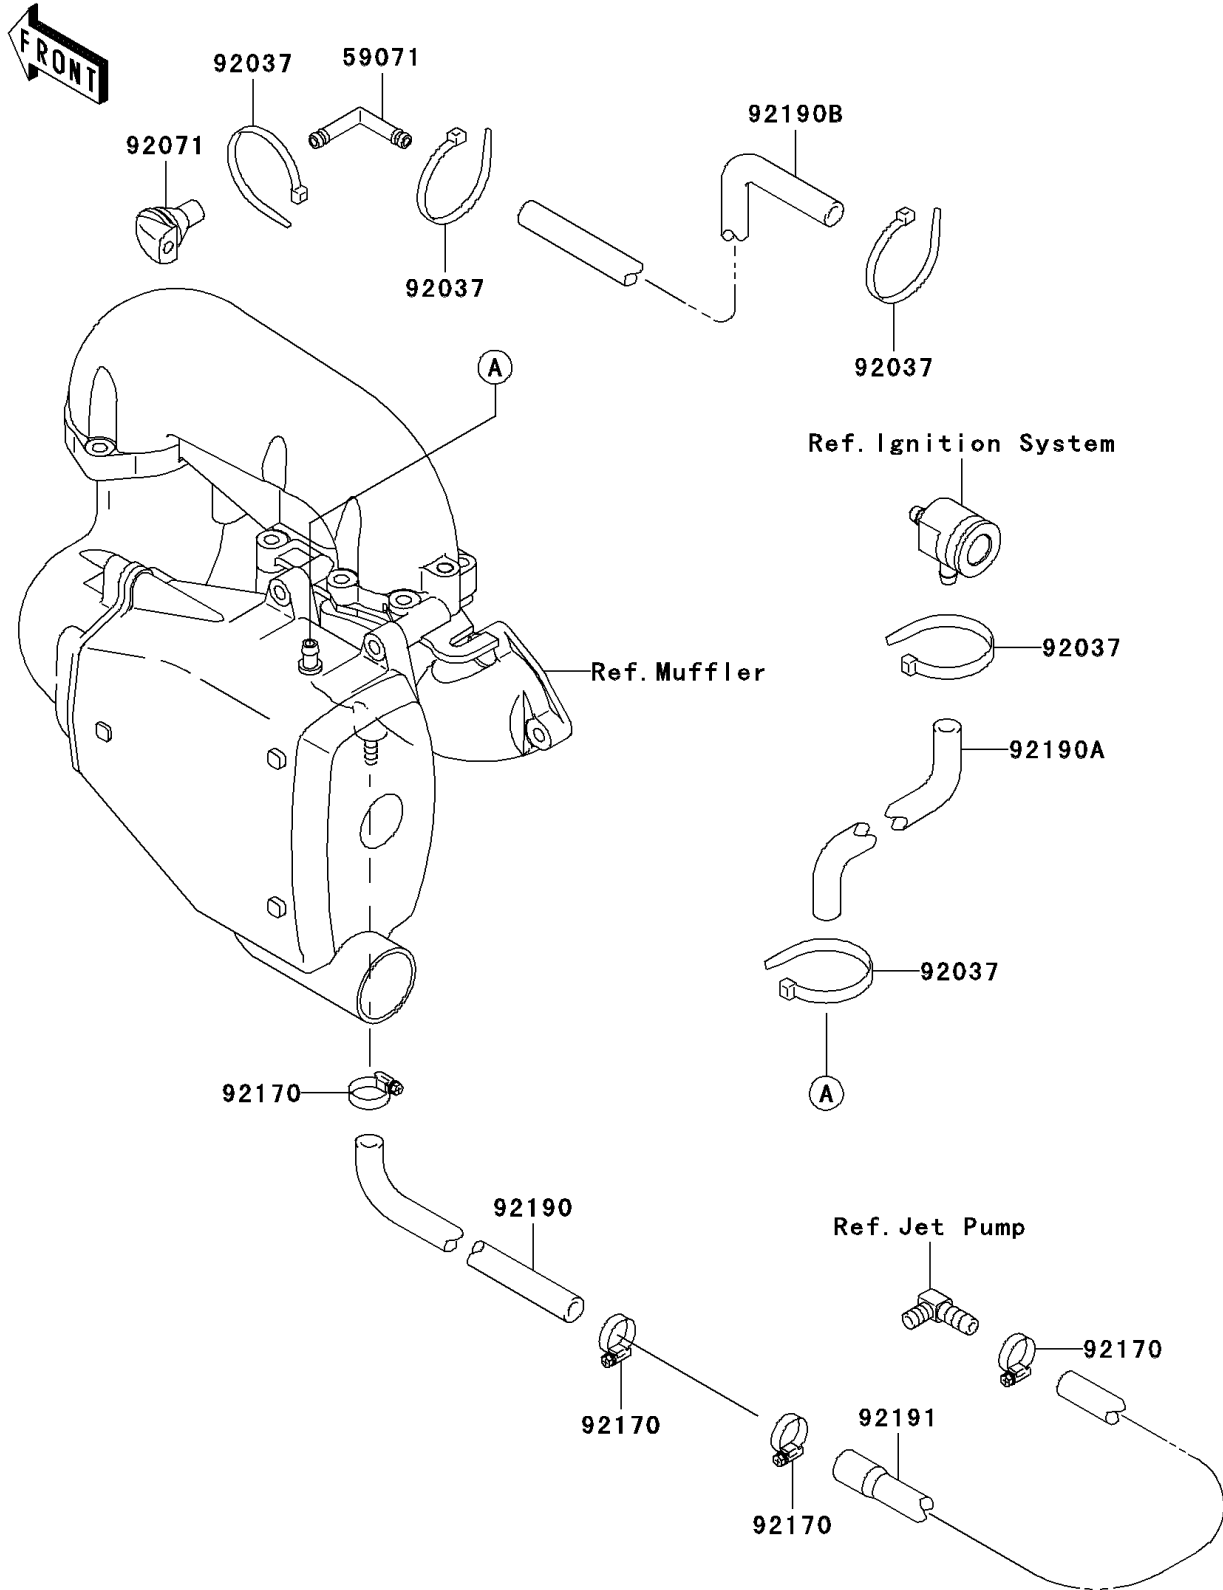

1999 SXI PRO PARTS DIAGRAM

Cooling

E3035

1999 SXI PRO PARTS LIST

Cooling

ITEM NAME	PART NUMBER	QUANTITY
-----------	-------------	----------