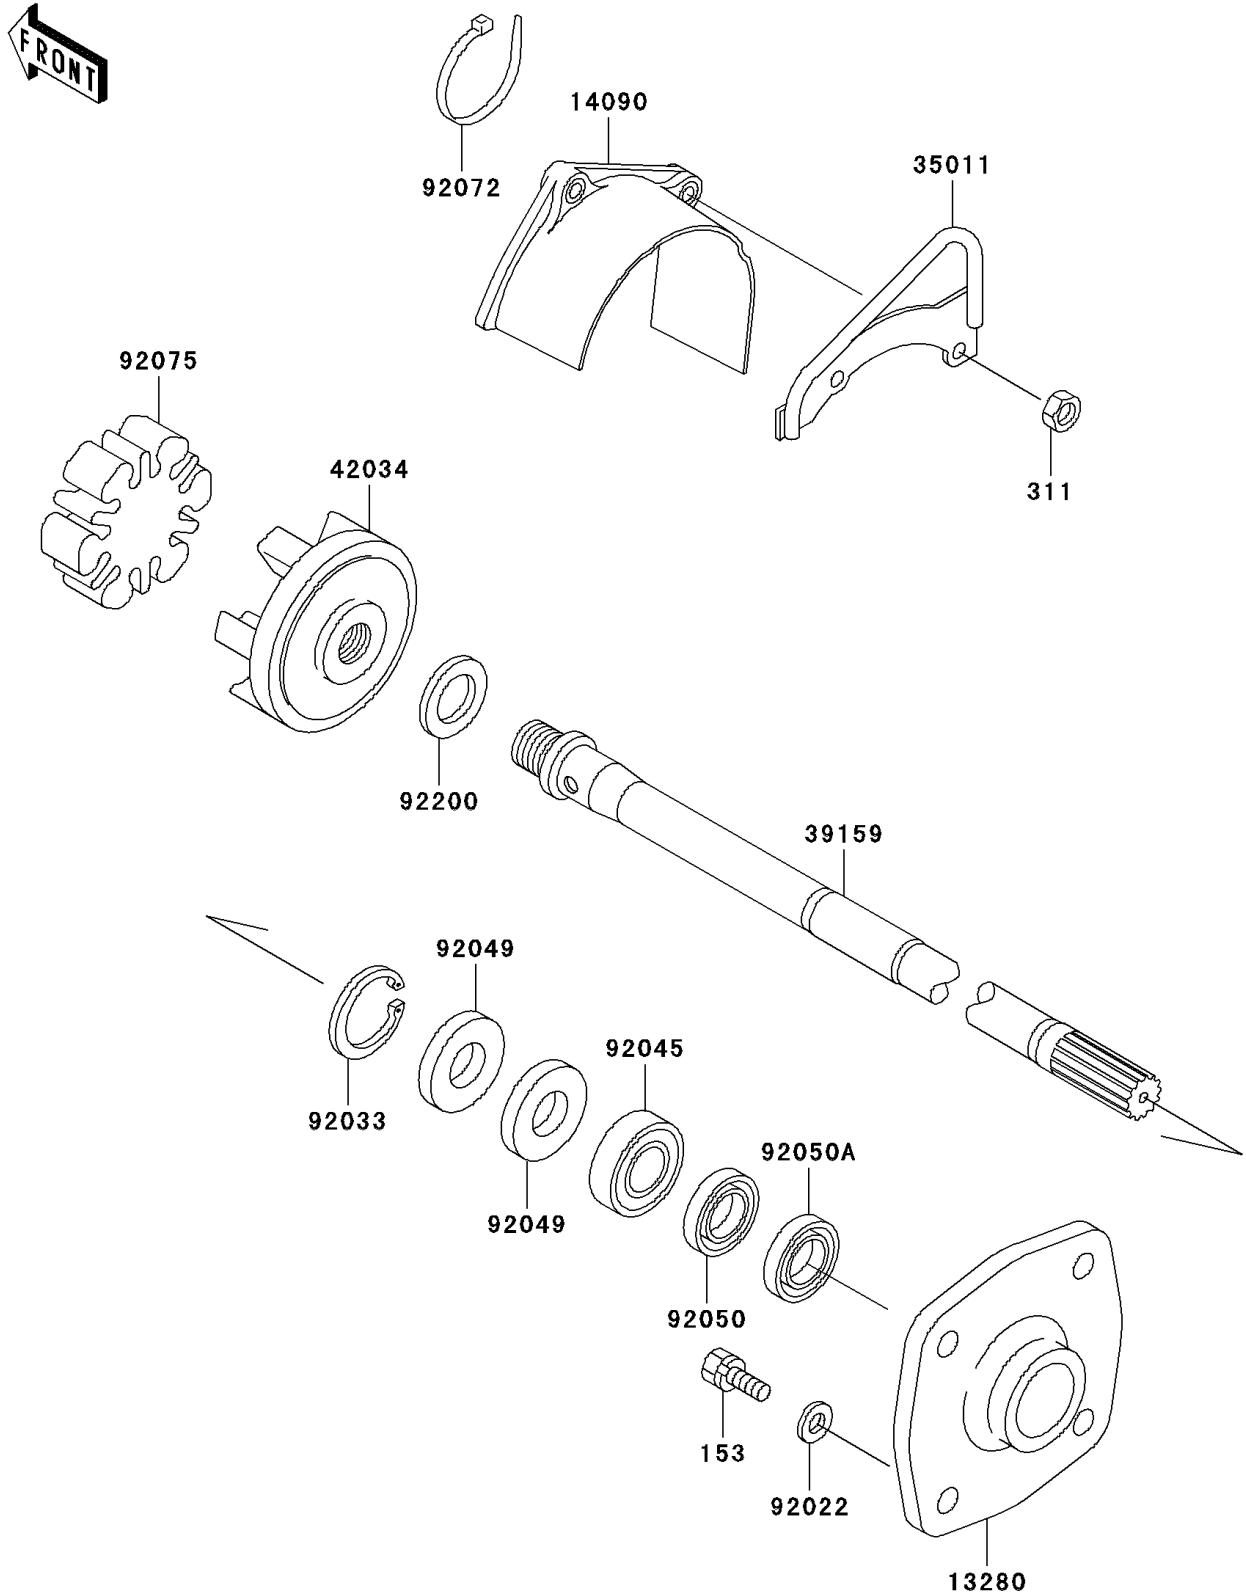

# 1999 SXI PRO PARTS DIAGRAM

Drive Shaft

E3134

# 1999 SXI PRO PARTS LIST

Drive Shaft

ITEM NAME	PART NUMBER	QUANTITY
-----------	-------------	----------