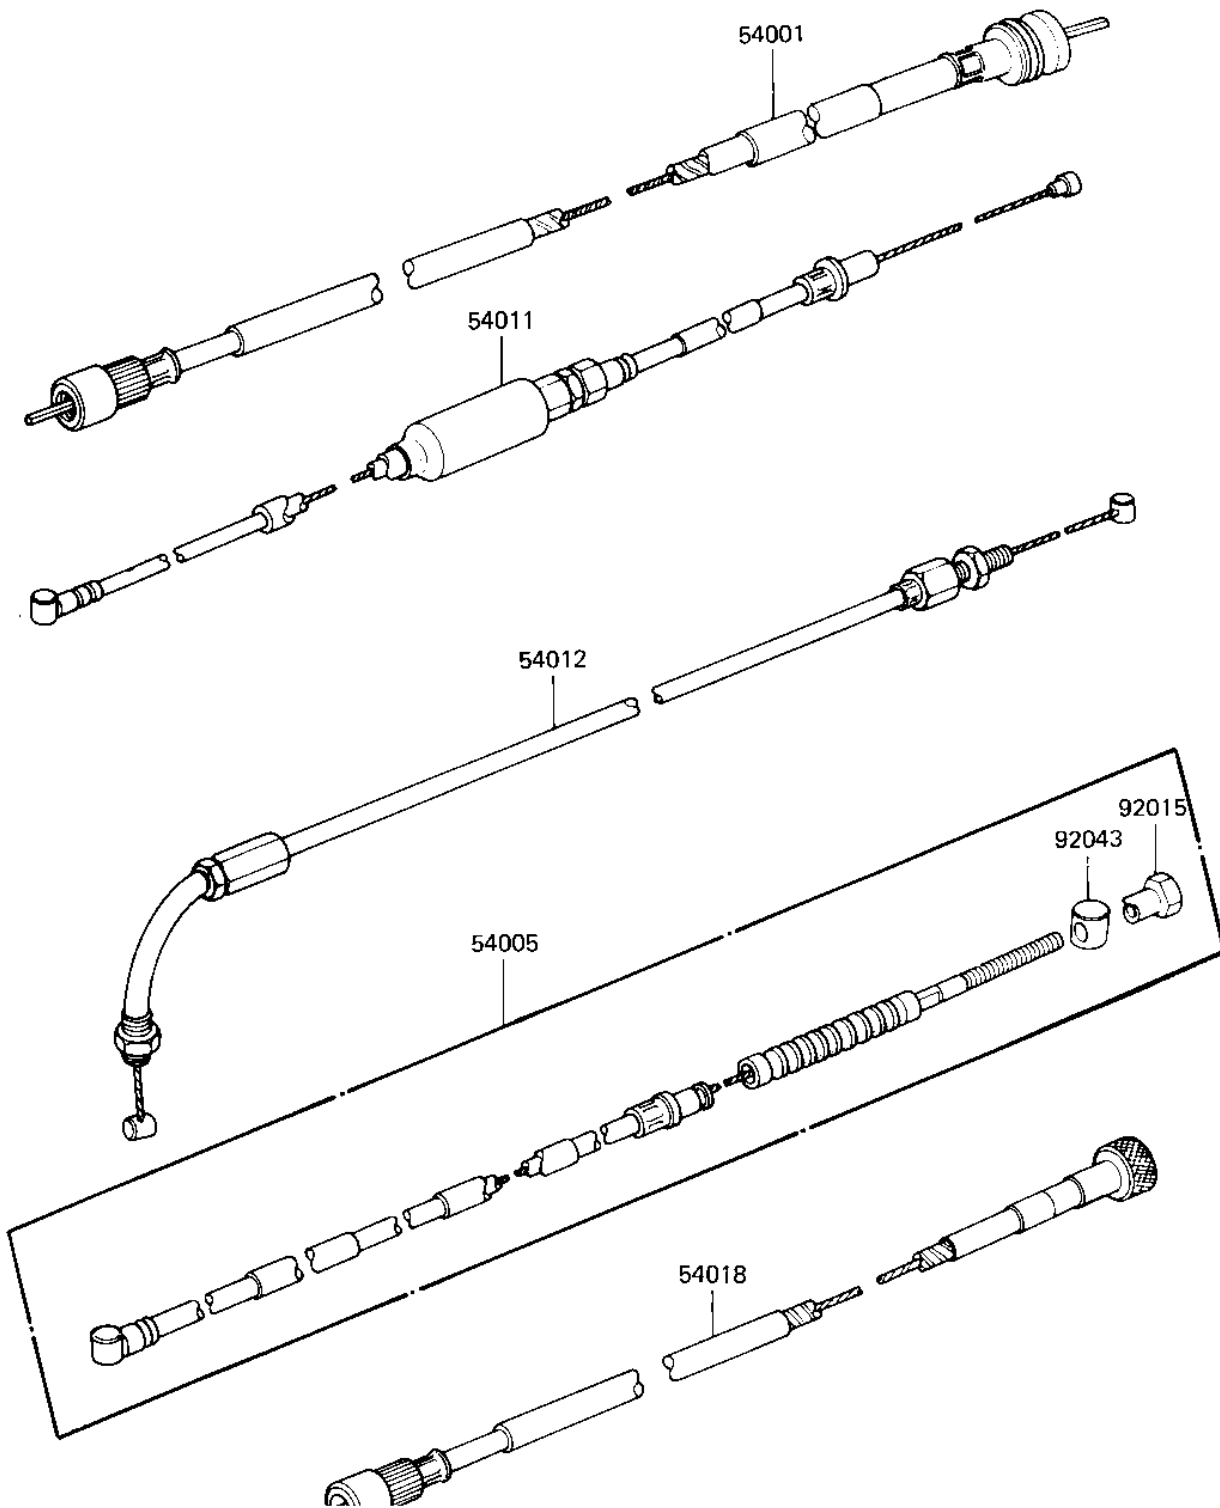

1981 KZ440-B2 PARTS DIAGRAM

CABLES ('81 B2)

F 2540-0000

F
I

- 54
- 54
- 54
- 54
- 54
- 92
- 92

1981 KZ440-B2 PARTS LIST

CABLES ('81 B2)

ITEM NAME	PART NUMBER	QUANTITY
CABLE,SPEEDOMETER (Ref # 54001)	54001-1006	1
CABLE,BRAKE,FRONT (Ref # 54005)	54005-1025	1
CABLE,CLUTCH (Ref # 54011)	54011-1010	1
CABLE,THROTTLE (Ref # 54012)	54012-136	1
CABLE,TACHOMETER (Ref # 54018)	54018-1002	1
NUT-BRAKE CABLE ADJST (Ref # 92015)	92015-041	1
PIN BRAKE ROD (Ref # 92043)	92043-053	1