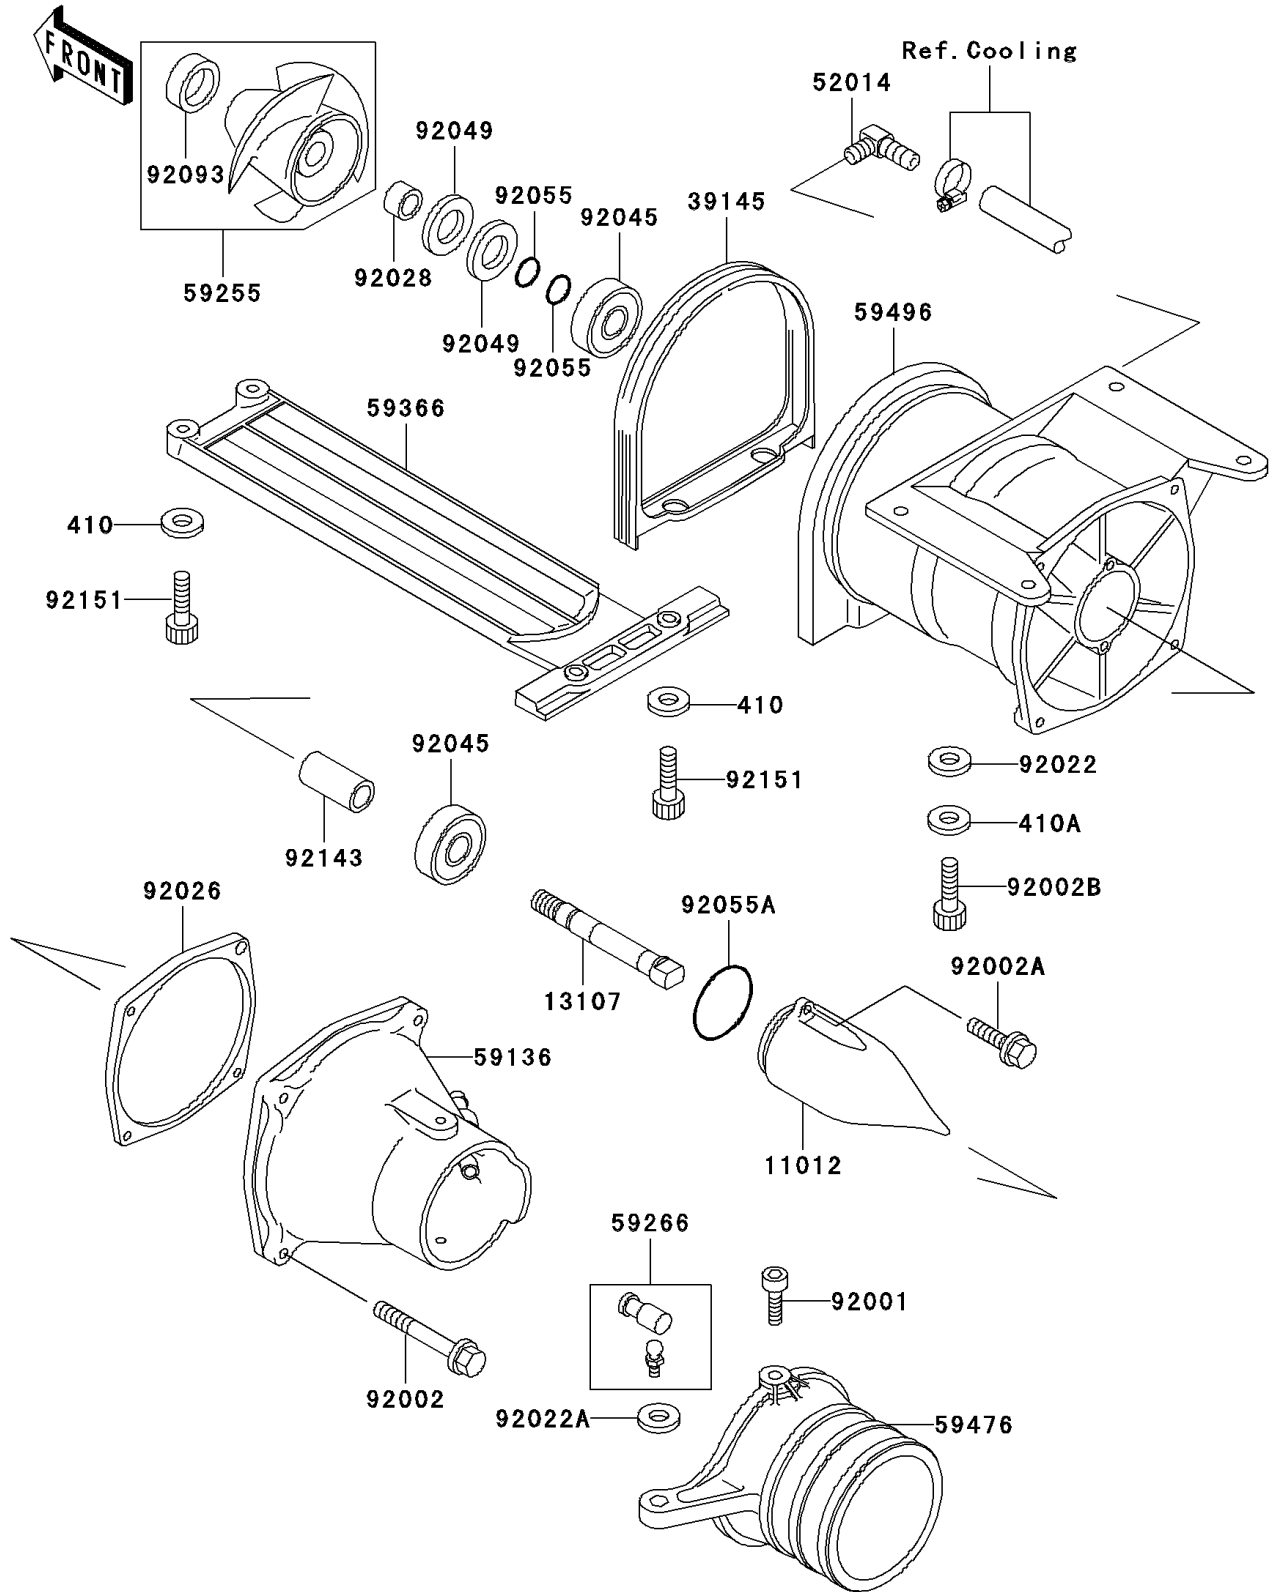

# 1999 SXI PRO PARTS DIAGRAM

Jet Pump

E3191

# 1999 SXI PRO PARTS LIST

Jet Pump

ITEM NAME	PART NUMBER	QUANTITY
-----------	-------------	----------