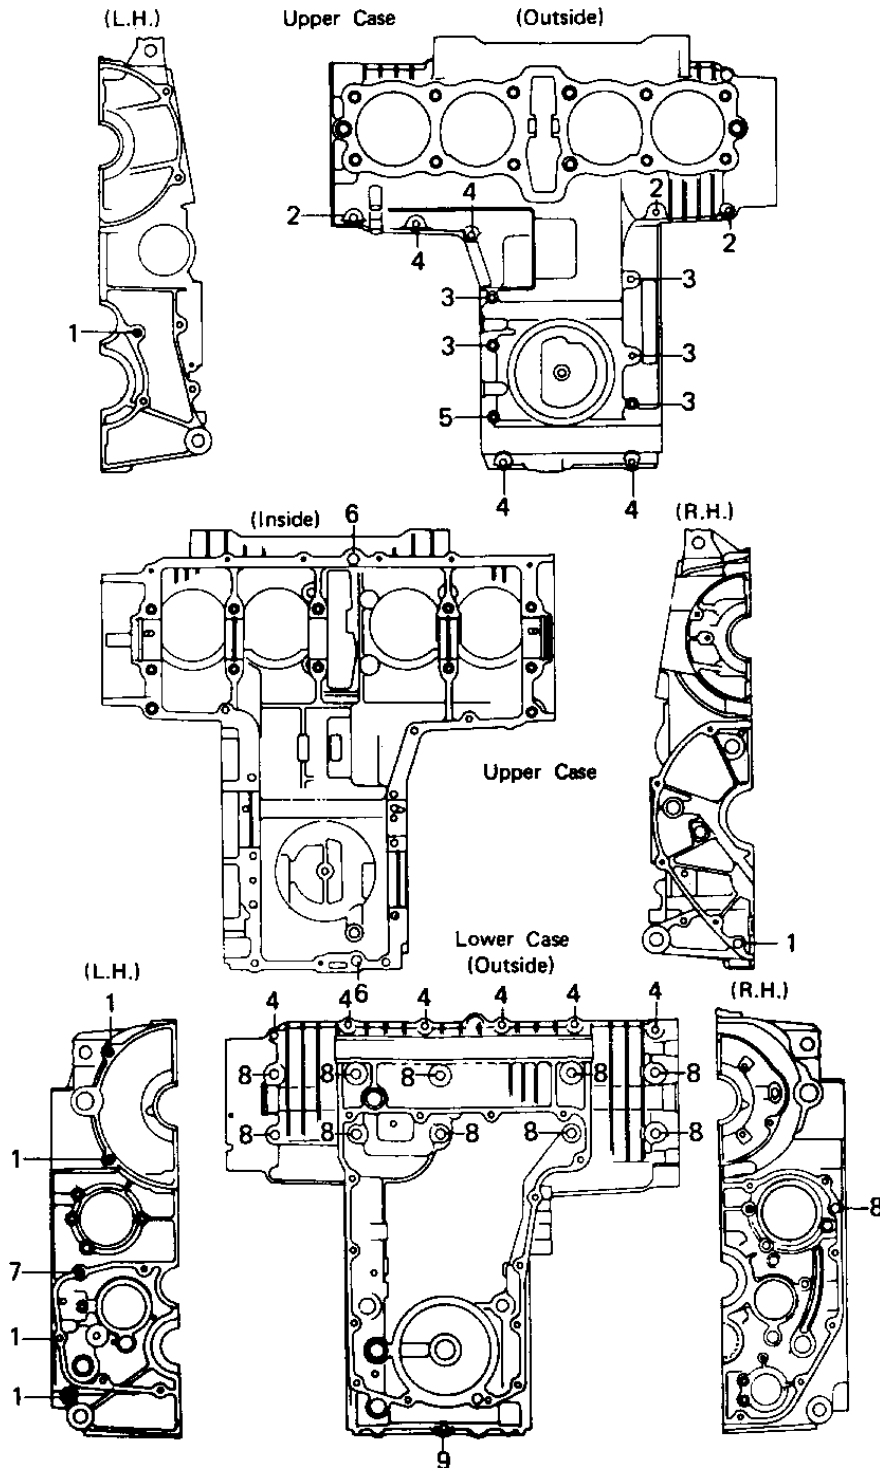

# 1978 Custom PARTS DIAGRAM

## CRANKCASE BOLT & STUD PATTERN

# 1978 Custom PARTS LIST

CRANKCASE BOLT & STUD PATTERN

ITEM NAME	PART NUMBER	QUANTITY
-----------	-------------	----------