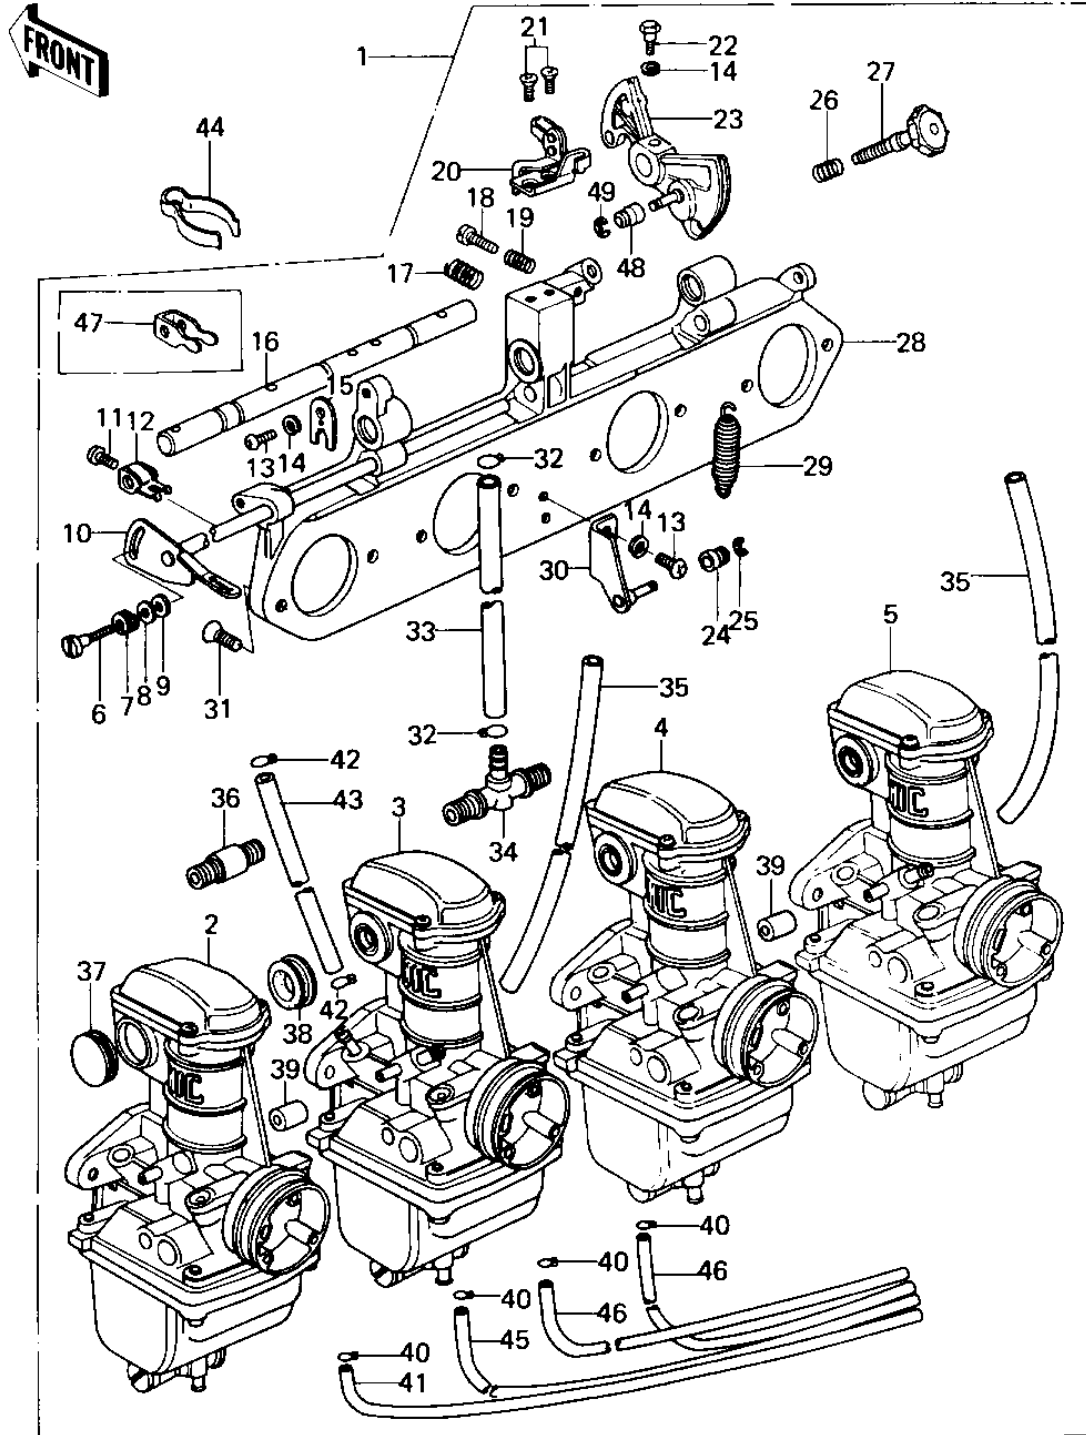

1978 Custom PARTS DIAGRAM

CARBURETOR ASSY

1978 Custom PARTS LIST

CARBURETOR ASSY

ITEM NAME	PART NUMBER	QUANTITY
CARBURETOR ASSY (Ref #)	16001-1020	1
CARBURETOR ASSY (Ref #)	16001-1069	1
CARBURETOR ASSY (Ref #)	16001-1069	1