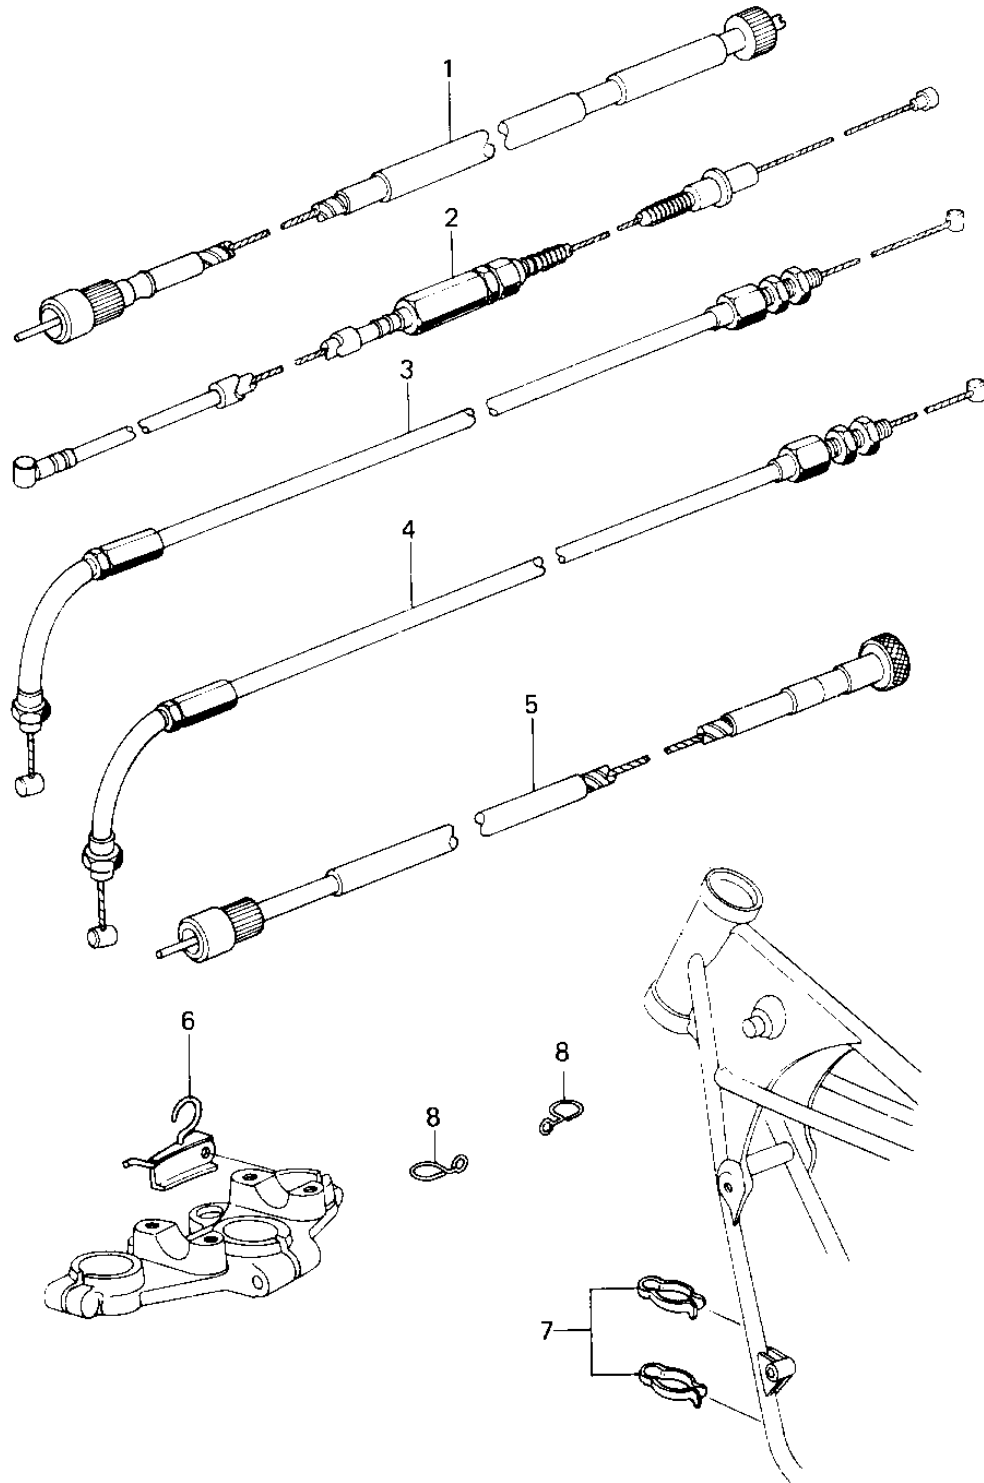

1978 Custom PARTS DIAGRAM

CABLES

1978 Custom PARTS LIST

CABLES

ITEM NAME	PART NUMBER	QUANTITY
-----------	-------------	----------