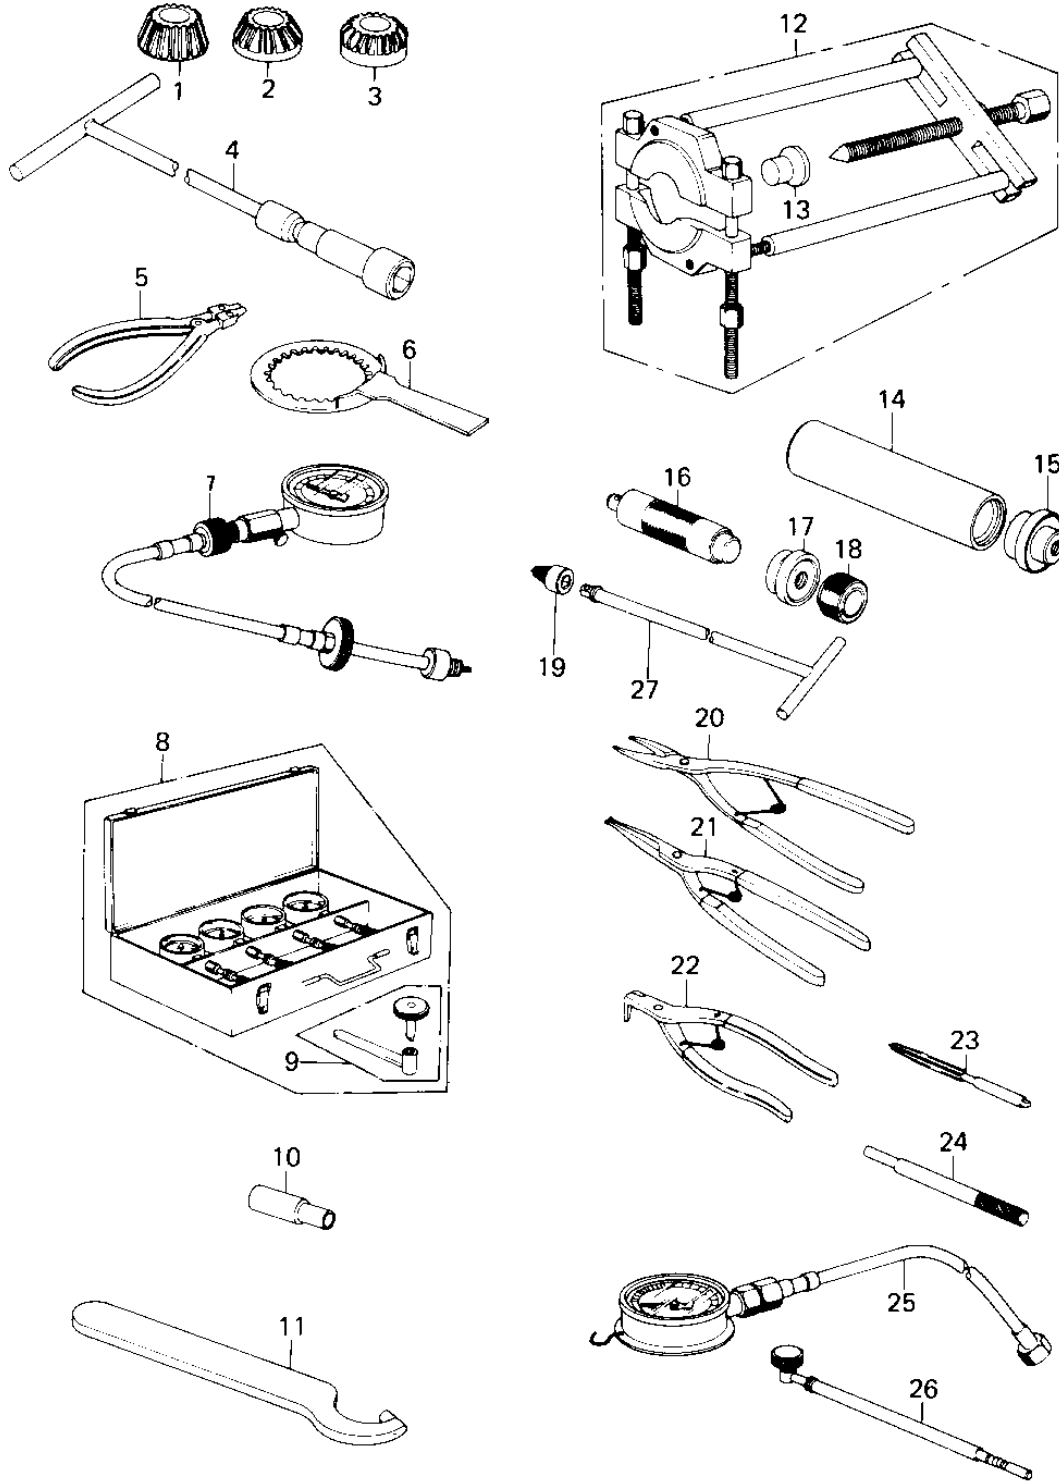

1977 Custom PARTS DIAGRAM

SPECIAL SERVICE TOOLS "A"

1977 Custom PARTS LIST

SPECIAL SERVICE TOOLS "A"

ITEM NAME	PART NUMBER	QUANTITY
*** N.L.A.*** (Canada) (Ref # 1)	57001-101	1
*** N.L.A.*** (Canada) (Ref # 2)	57001-102	1
*** N.L.A.*** (Canada) (Ref # 3)	57001-104	1
WRENCH,SPARK PLUG (Canada) (Ref # 4)	57001-110	1
PLIERS-PISTON RING (Ref # 5)	57001-115	1
57001-1243 (Canada) (Ref # 6)	57001-119	1
*** N.L.A.*** (Canada) (Ref # 7)	57001-123	1
*** N.L.A.*** (Canada) (Ref # 8)	57001-127	1
ADJUSTER,THROTTLE VAL (Ref # 9)	57001-120	1
*** N.L.A.*** (Canada) (Ref # 10)	57001-132	1
57001-1100 (Canada) (Ref # 11)	57001-134	1
PULLER,STEM BEARING (Ref # 12)	57001-135	1
ADAPTER,STEM BEARING (Ref # 13)	57001-136	1
DRIVER,STEM BEARING (Ref # 14)	57001-137	1
57001-1129 (Canada) (Ref # 15)	57001-138	1
*** N.L.A.*** (Canada) (Ref # 16)	57001-139	1
57001-1129 (Canada) (Ref # 17)	57001-140	1
*** N.L.A.*** (Canada) (Ref # 18)	57001-141	1
57001-1011 (Canada) (Ref # 19)	57001-181	1
PLIERS,CIRCLIP,INSID (Ref # 20)	57001-143	1
PLIERS,CIRCLIP,OUTSI (Ref # 21)	57001-144	1
PLIERS,CIRCLIP (Ref # 22)	57001-154	1
REAMER,VALVE GUIDE (Ref # 23)	57001-162	1
ARBOR,VALVE GUIDE (Ref # 24)	57001-163	1
GAUGE,OIL PRESSURE (Ref # 25)	57001-164	1
GAUGE,FUEL LEVEL (Ref # 26)	57001-208	1
HANDLE,FORK CLY HOLD (Ref # 27)	57001-183	1