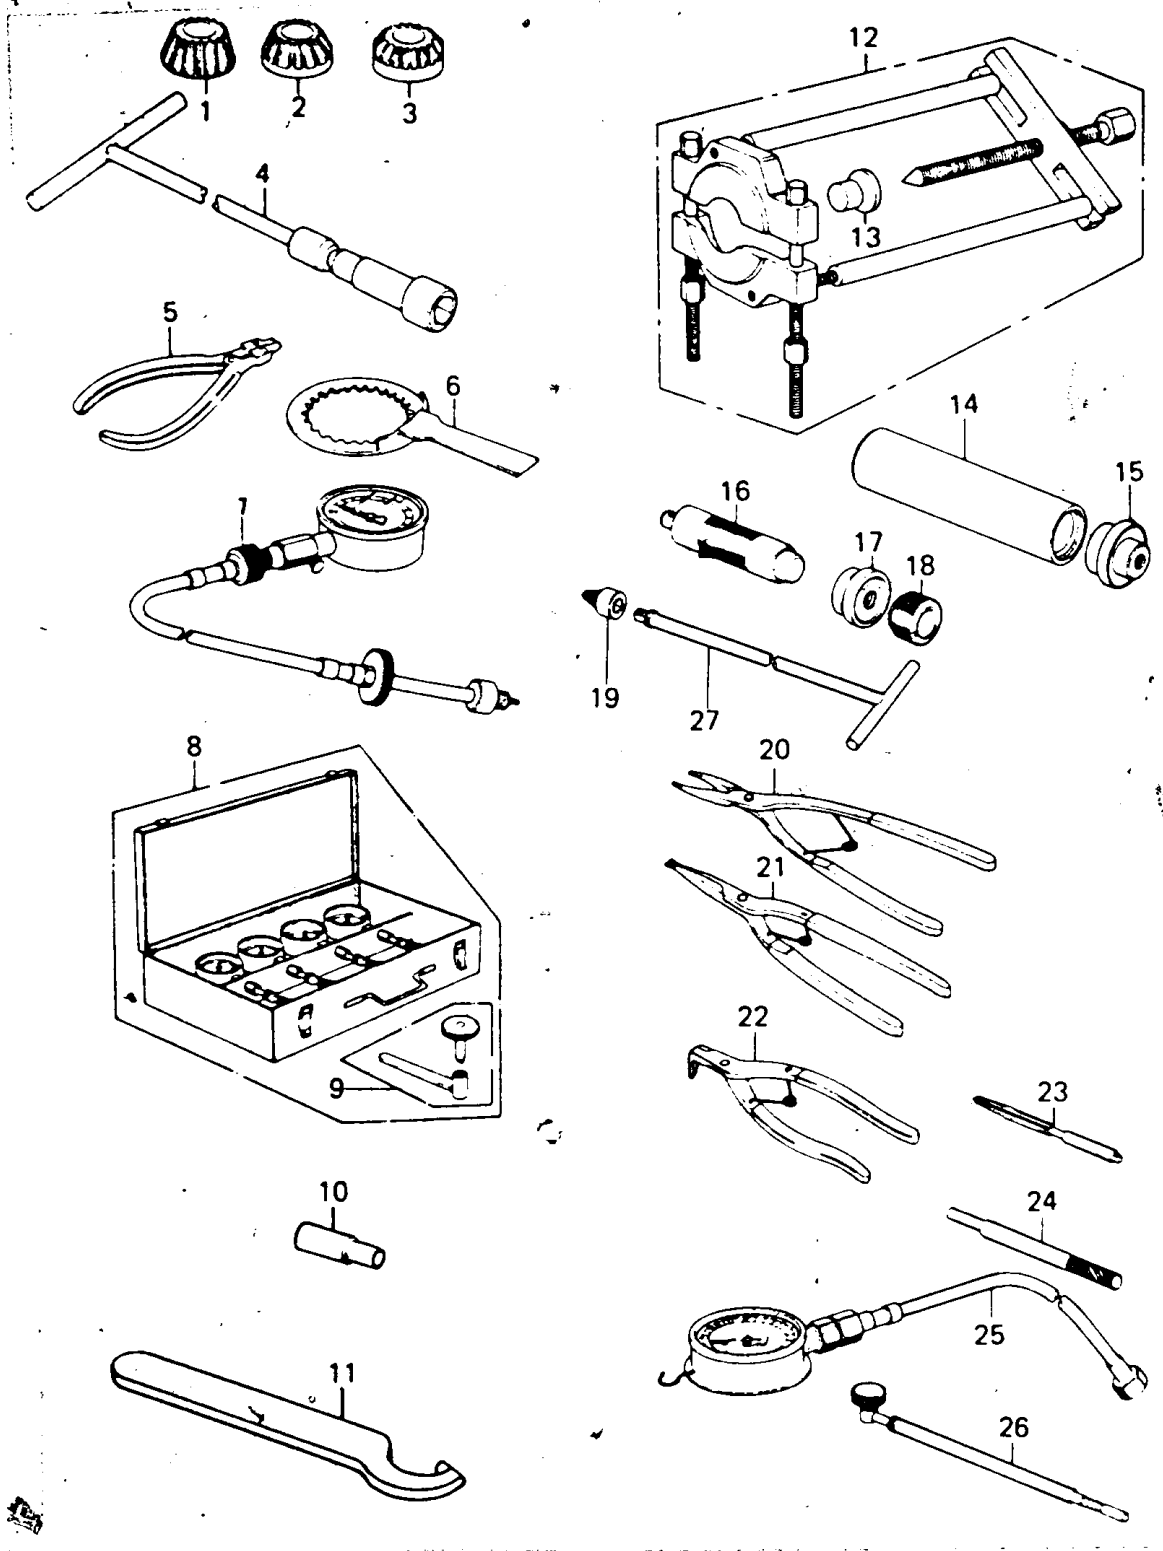

1980 KZ650-F1 PARTS DIAGRAM

SPECIAL SERVICE TOOLS "A"

80 KZ650-F1 Chassis

1980 KZ650-F1 PARTS LIST

SPECIAL SERVICE TOOLS "A"

ITEM NAME	PART NUMBER	QUANTITY
*** N.L.A.*** (Canada) (Ref # 1)	57001-101	1
*** N.L.A.*** (Canada) (Ref # 2)	57001-102	1
*** N.L.A.*** (Canada) (Ref # 3)	57001-104	1
WRENCH,SPARK PLUG (Canada) (Ref # 4)	57001-110	1
PLIERS-PISTON RING (Ref # 5)	57001-115	1
57001-1243 (Canada) (Ref # 6)	57001-119	1
*** N.L.A.*** (Canada) (Ref # 7)	57001-123	1
*** N.L.A.*** (Canada) (Ref # 8)	57001-127	1
ADJUSTER,THROTLER VALV (Ref # 9)	57001-120	1
*** N.L.A.*** (Canada) (Ref # 10)	57001-132	1
57001-1100 (Canada) (Ref # 11)	57001-134	1
PULLER,STEM BEARING (Ref # 12)	57001-135	1
ADAPTER,STEM BEARING (Ref # 13)	57001-136	1
DRIVER,STEM BEARING (Ref # 14)	57001-137	1
57001-1129 (Canada) (Ref # 15)	57001-138	1
*** N.L.A.*** (Canada) (Ref # 16)	57001-139	1
57001-1129 (Canada) (Ref # 17)	57001-140	1
*** N.L.A.*** (Canada) (Ref # 18)	57001-141	1
57001-1011 (Canada) (Ref # 19)	57001-181	1
PLIERS,CIRCLIP,INSIDE (Ref # 20)	57001-143	1
PLIERS,CIRCLIP,OUTSID (Ref # 21)	57001-144	1
PLIERS,CIRCLIP (Ref # 22)	57001-154	1
REAMER,VALVE GUIDE (Ref # 23)	57001-162	1
ARBOR,VALVE GUIDE (Ref # 24)	57001-163	1
GAUGE,OIL PRESSURE (Ref # 25)	57001-164	1
GAUGE,FUEL LEVEL (Ref # 26)	57001-208	1
HANDLE,FORK CLY HOLDR (Ref # 27)	57001-183	1