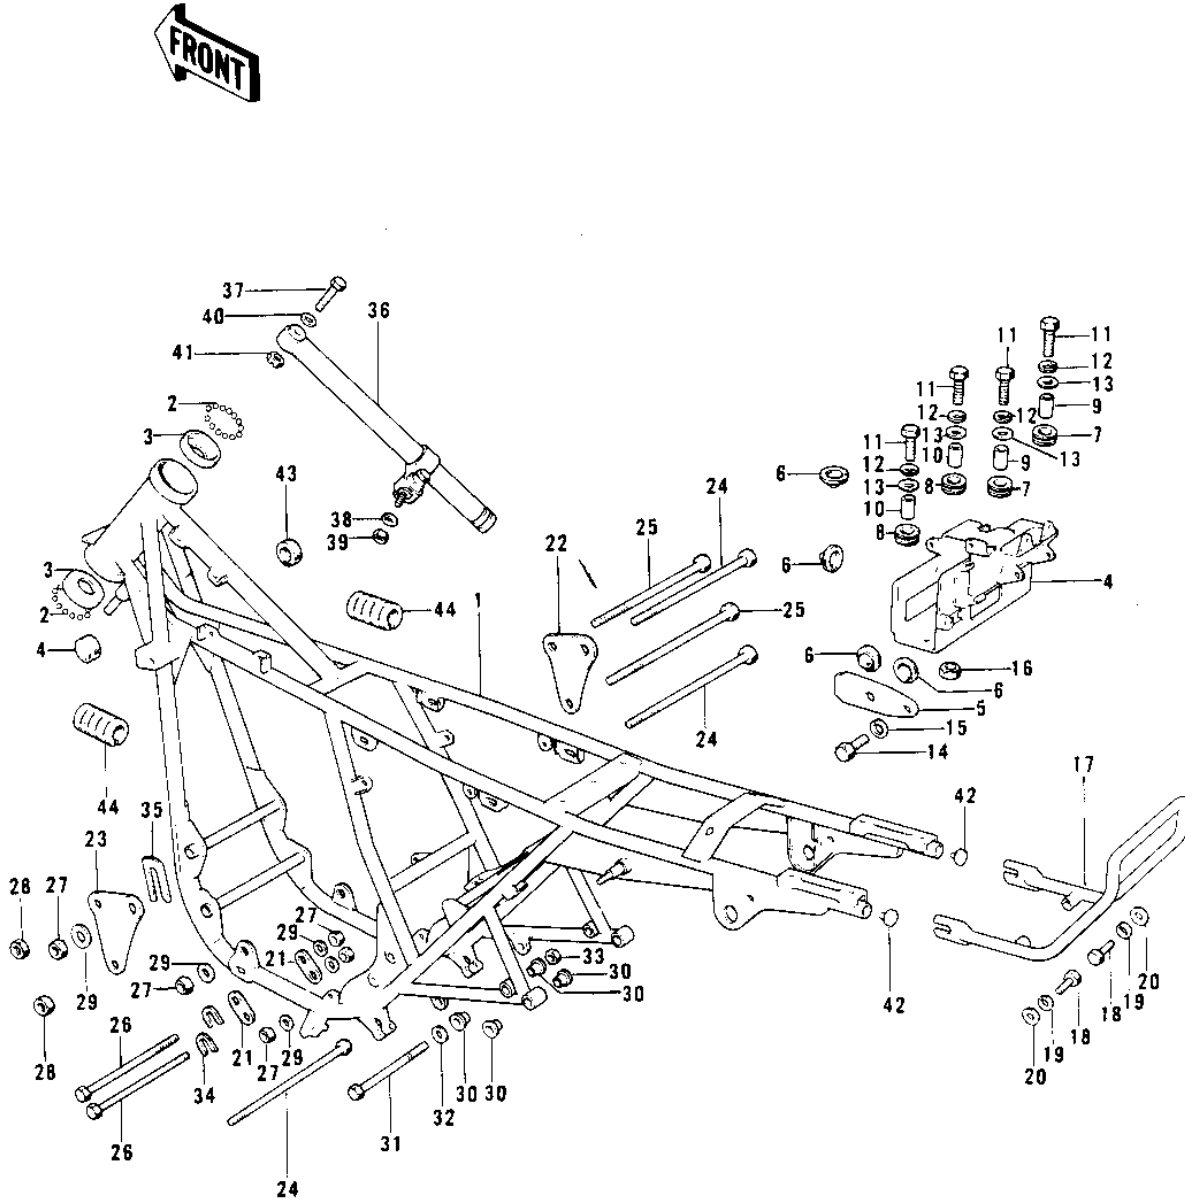

1972 Mach IV PARTS DIAGRAM

FRAME/FRAME FITTINGS (H2-B/C)

(H2-B/C)

1972 Mach IV PARTS LIST

FRAME/FRAME FITTINGS (H2-B/C)

ITEM NAME	PART NUMBER	QUANTITY
-----------	-------------	----------