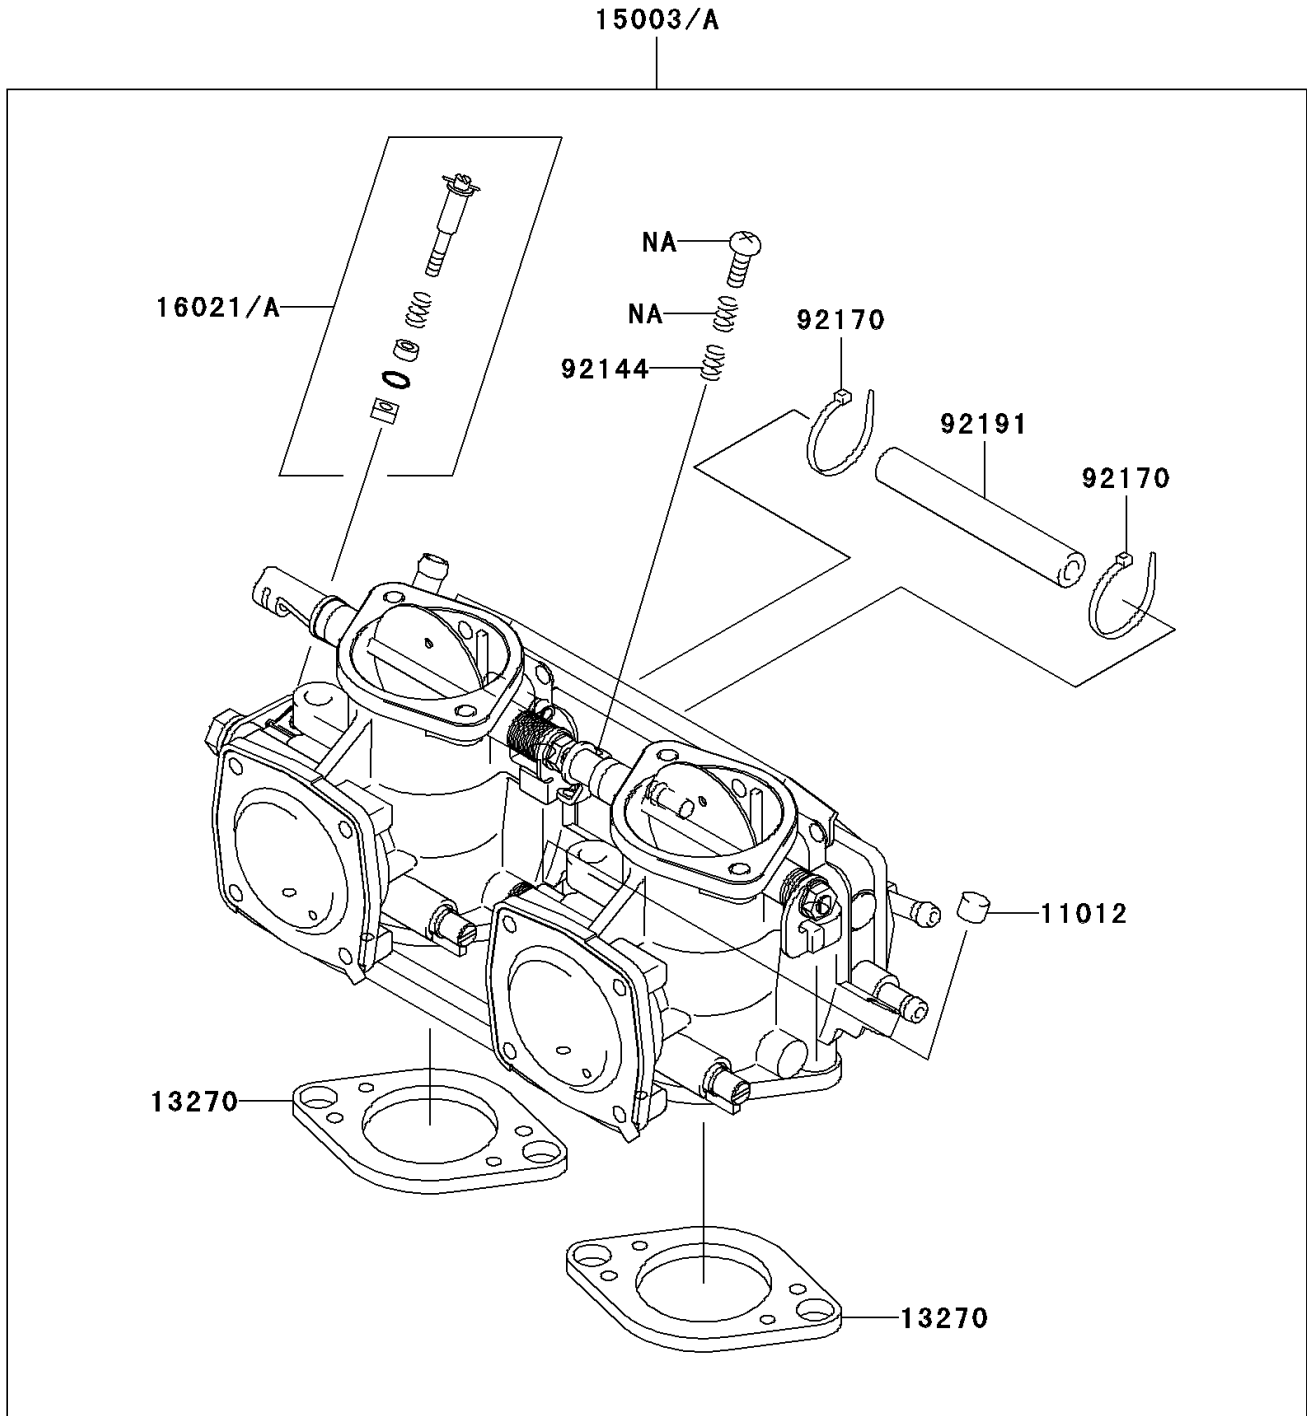

# 2005 800 SX-R PARTS DIAGRAM

Carburetor

E1611

## 2005 800 SX-R PARTS LIST

### Carburetor

ITEM NAME	PART NUMBER	QUANTITY
CAP (Ref # 11012)	11012-3789	1
PLATE,CARBURETOR (Ref # 13270)	13270-3830	2
CARBURETOR-ASSY (Ref # 15003A)	15003-3746	1
SCREW-THROTTLE STOP (Ref # 16021A)	16021-3710	1
SPRING (Ref # 92144)	92144-3757	1
CLAMP (Ref # 92170)	92170-3749	2
TUBE,5.3X10.5X85 (Ref # 92191)	92191-3770	1