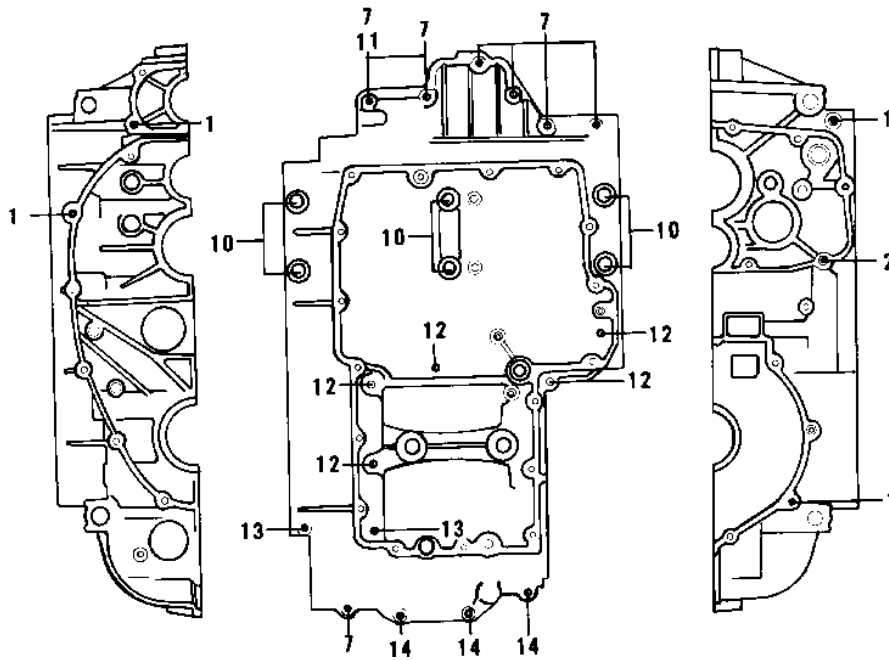

1978 KZ750-B3 PARTS DIAGRAM

CRANKCASE BOLT & STUD PATTERN

Upper Case

Lower Case

1978 KZ750-B3 PARTS LIST

CRANKCASE BOLT & STUD PATTERN

ITEM NAME	PART NUMBER	QUANTITY
-----------	-------------	----------