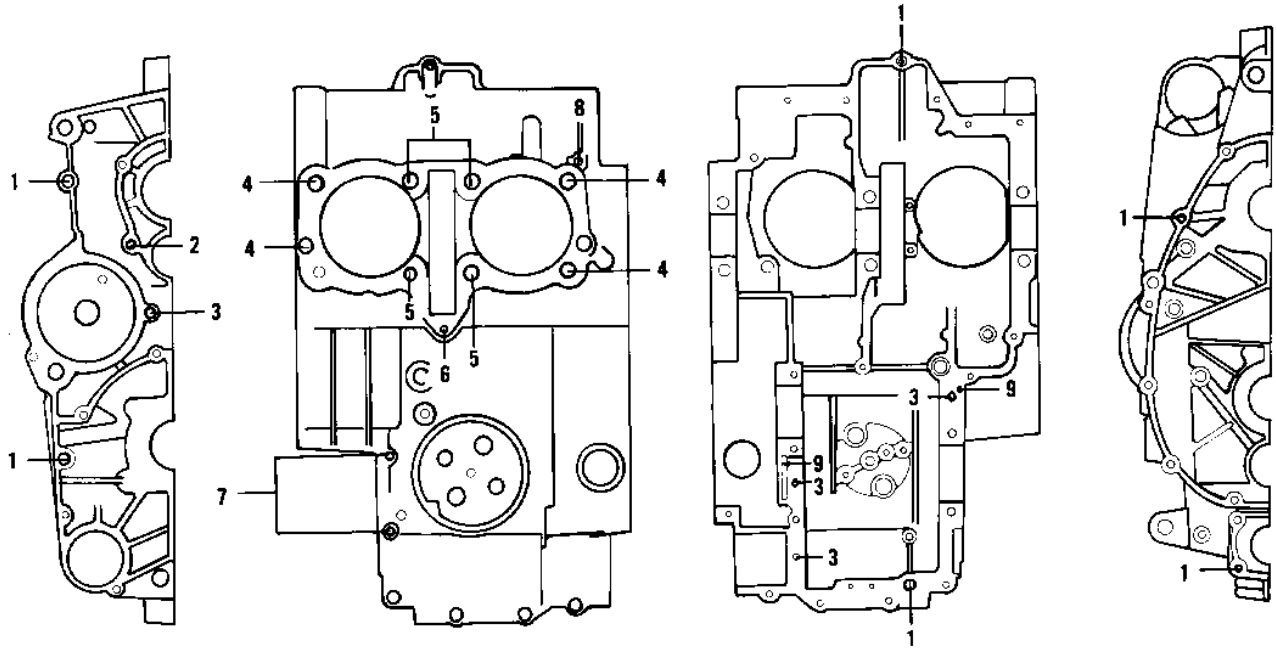

1978 KZ750-B3 PARTS DIAGRAM

CRANKCASE BOLT & STUD PATTERN

Upper Case

Lower Case

1978 KZ750-B3 PARTS LIST

CRANKCASE BOLT & STUD PATTERN

ITEM NAME	PART NUMBER	QUANTITY
-----------	-------------	----------