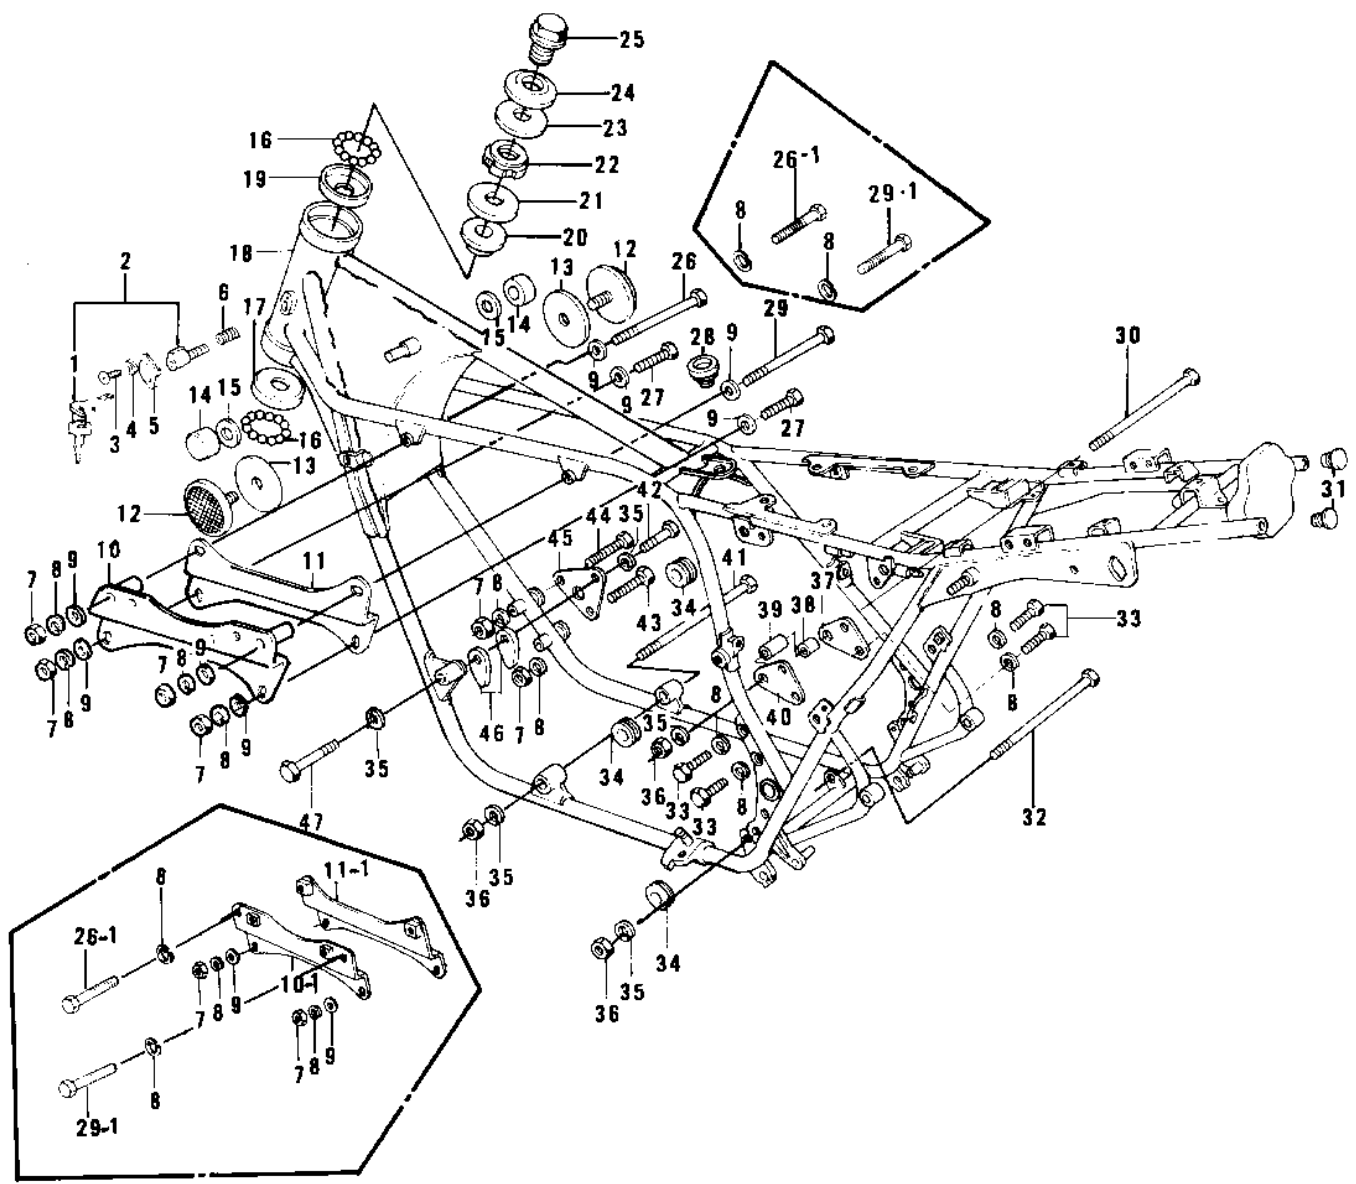

# 1976 KZ750-B1 PARTS DIAGRAM

## FRAME/FRAME FITTINGS

## FRAME/FRAME FITTINGS

ITEM NAME	PART NUMBER	QUANTITY
WASHER,STEERG STM HD (Ref # 24)	92022-230	1
BOLT,STEERG STEM HEAD (Ref # 25)	92007-031	1
BOLT (Ref # 26)	92003-214	1
BOLT,HEX HEAD,8X59 (Ref # 26-1)	110G0859	2
BOLT FLANGED 8X55 (Ref # 27)	92001-1398	2
DAMPER RUBBER,FL TK (Ref # 28)	92075-274	1
BOLT (Ref # 29)	92003-215	1
BOLT,10X45 (Ref # 29-1)	92001-1182	2
BOLT (Ref # 30)	92003-185	1
PLUG,FRAME RUBBER (Ref # 31)	32112-008	2
BOLT (Ref # 32)	92003-186	1
BOLT,FLANGED,8X35 (Ref # 33)	92001-1577	4
GROMMET (Ref # 34)	92071-056	8
WASHER SPRING 10MM (Ref # 35)	461F1000	5
NUT,LOCK,10MM (Ref # 36)	92019-021	3
PLATE,ENG FIT,RR R.H (Ref # 37)	32030-049	1
COLLAR (Ref # 38)	92027-246	1
COLLAR (Ref # 39)	92027-245	1
PLATE,ENG FIT,RR L.H (Ref # 40)	32030-048	1
PLATE,REAR ENG MOUNT (Ref # 40)	13169-1048	1
BOLT,FLANGED,10X325 (Ref # 41)	92001-1654	1
BOLT,HEX HEAD,10X50 (Ref # 42)	92001-1254	1
BOLT,HEX HEAD,8X59 (Ref # 43)	110G0859	1
BOLT FLANGED,8X70 (Ref # 44)	92001-1583	1
PLATE,ENG FIT,FRONT (Ref # 45)	32030-047	1
NUT (Ref # 46)	92016-055	2
BOLT,FLANGED,10X70 (Ref # 47)	92001-1618	1