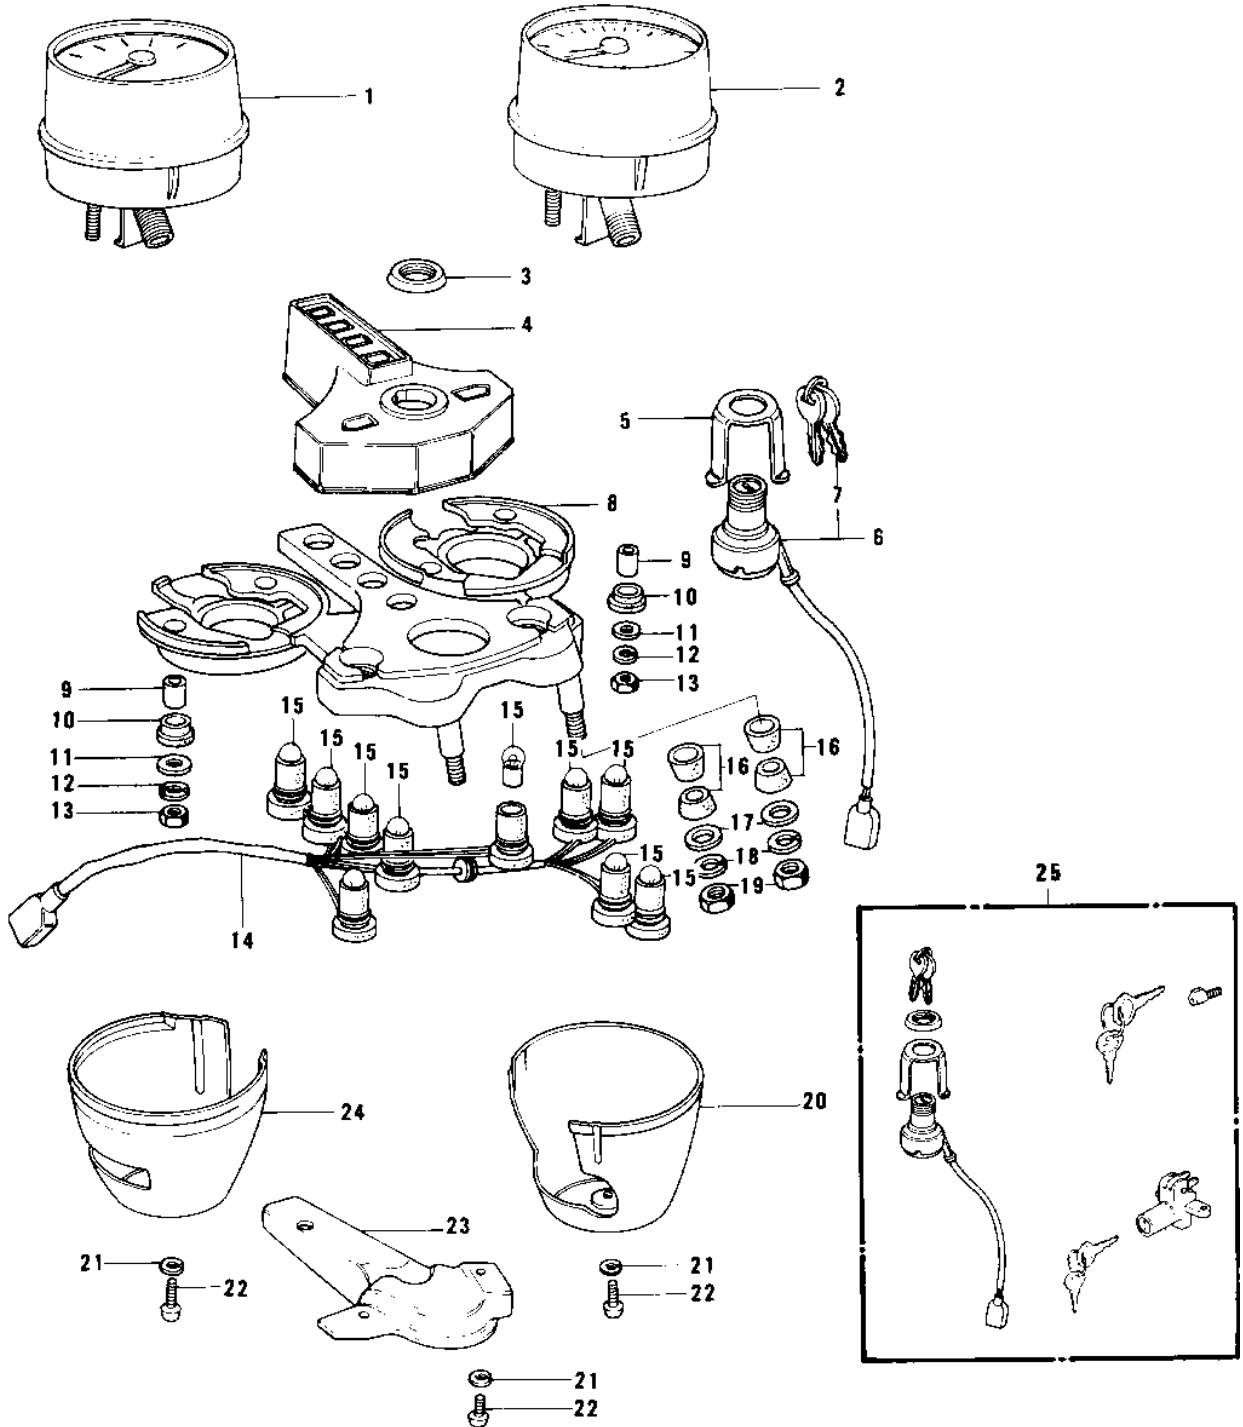

# 1978 KZ750-B3 PARTS DIAGRAM

METERS/IGNITION SWITCH

# 1978 KZ750-B3 PARTS LIST

METERS/IGNITION SWITCH

ITEM NAME	PART NUMBER	QUANTITY
-----------	-------------	----------