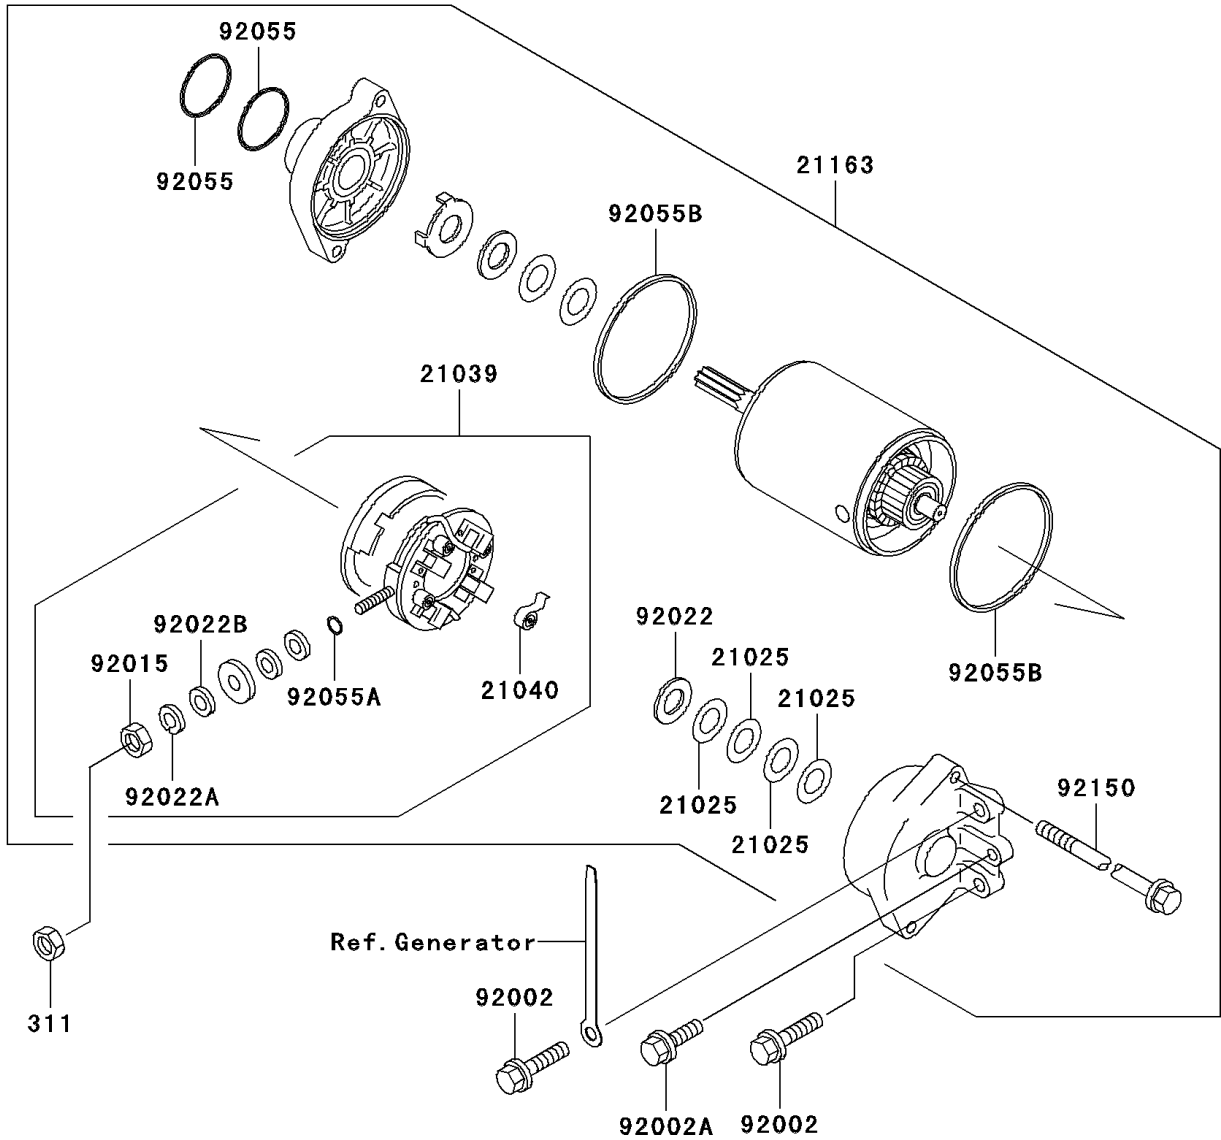

2005 800 SX-R PARTS DIAGRAM

Starter Motor

E1840

2005 800 SX-R PARTS LIST

Starter Motor

ITEM NAME	PART NUMBER	QUANTITY
NUT-HEX,6MM (Ref # 311)	311R0600	1
GEAR-ASSY (Ref # 13101)	13101-3708	1
WASHER,9.1X18X0.2 (Ref # 21025)	21025-011	4
BRUSH,CARBON (Ref # 21039)	21039-3703	1
SPRING-BRUSH (Ref # 21040)	21040-1055	4
STARTER-ELECTRIC (Ref # 21163)	21163-3714	1
BOLT,6X25 (Ref # 92002)	92002-3714	2
BOLT,6X12 (Ref # 92002A)	92002-3763	1
NUT,6MM (Ref # 92015)	92015-3710	1
WASHER,9.1X18X0.8 (Ref # 92022)	92022-1132	1
WASHER,6MM (Ref # 92022A)	92022-3711	1
WASHER,6MM (Ref # 92022B)	92022-3713	1
WASHER,12X24X1.0 (Ref # 92022C)	92022-3731	1
RING-O (Ref # 92055)	92055-1276	2
RING-O,4.5X2.0 (Ref # 92055A)	92055-1370	1
RING-O,STARTER MOTOR (Ref # 92055B)	92055-1381	2
BOLT (Ref # 92150)	92150-3772	2