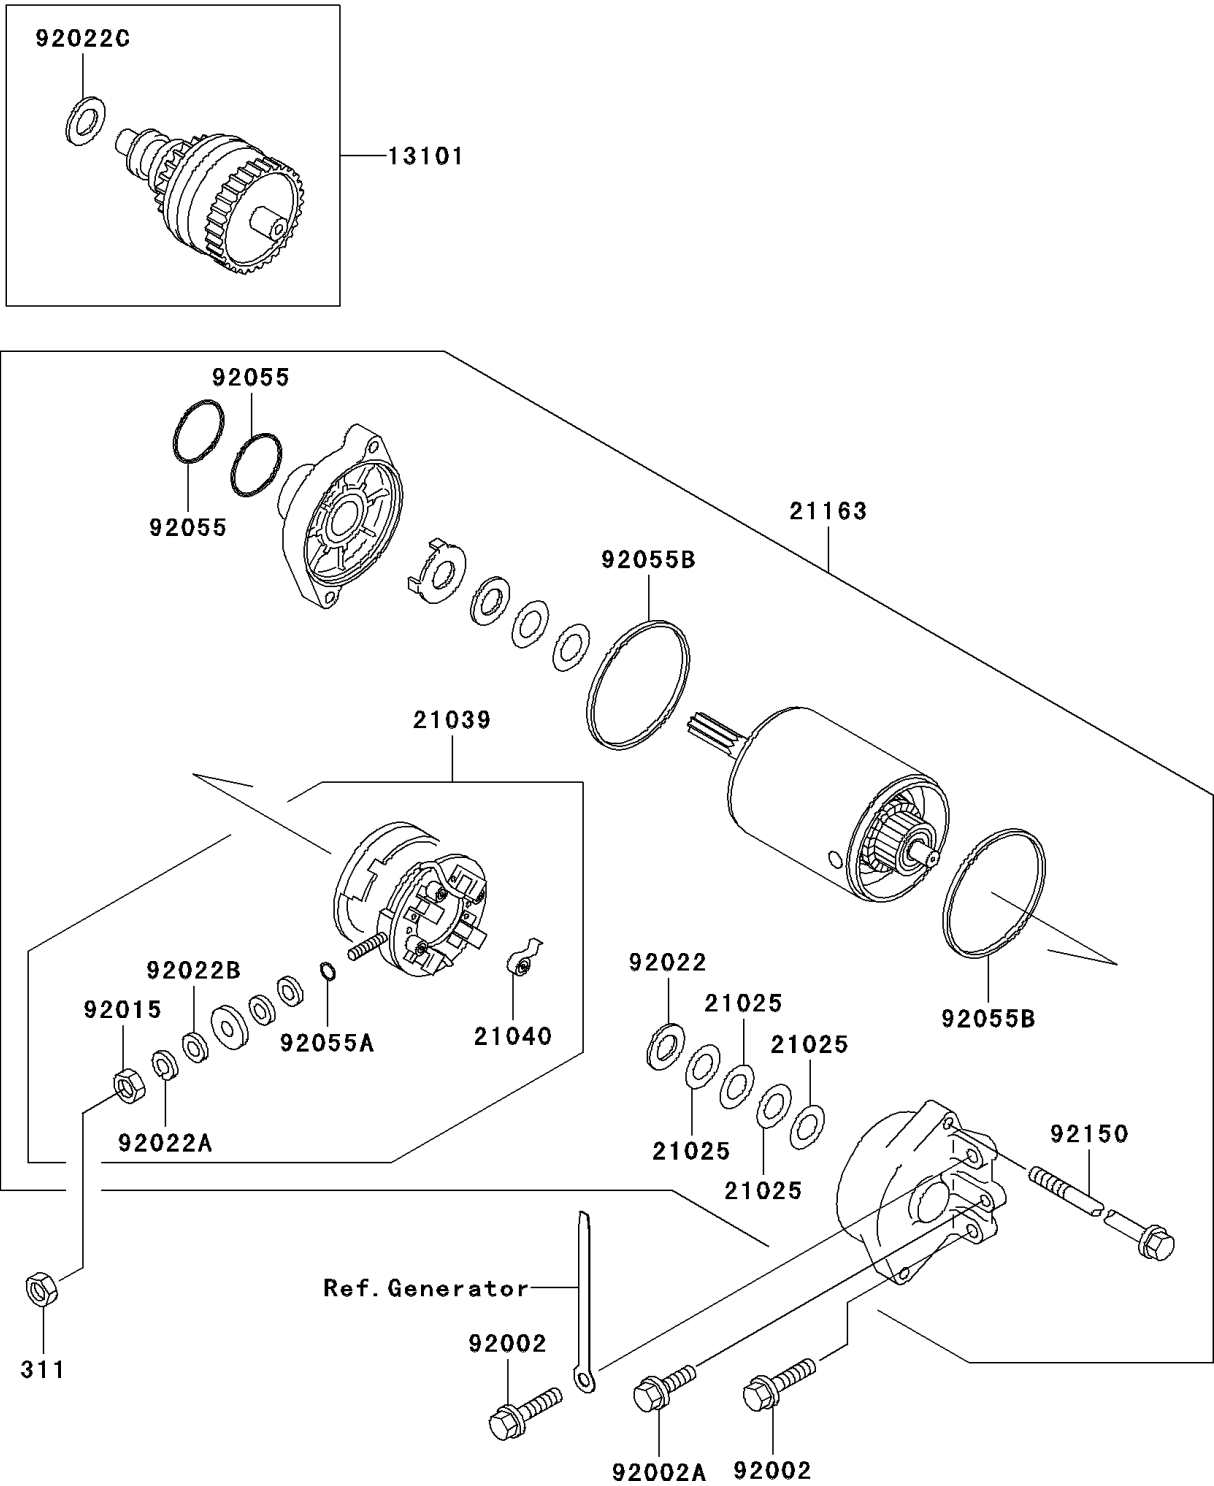

2005 800 SX-R PARTS DIAGRAM

Starter Motor

E1840

2005 800 SX-R PARTS LIST

Starter Motor

ITEM NAME	PART NUMBER	QUANTITY
NUT-HEX,6MM (Ref # 311)	311R0600	1
GEAR-ASSY (Ref # 13101)	13101-3708	1
WASHER,9.1X18X0.2 (Ref # 21025)	21025-011	4
BRUSH,CARBON (Ref # 21039)	21039-3703	1
SPRING-BRUSH (Ref # 21040)	21040-1055	4
STARTER-ELECTRIC (Ref # 21163)	21163-3714	1
BOLT,6X25 (Ref # 92002)	92002-3714	2
BOLT,6X12 (Ref # 92002A)	92002-3763	1
NUT,6MM (Ref # 92015)	92015-3710	1
WASHER,9.1X18X0.8 (Ref # 92022)	92022-1132	1
WASHER,6MM (Ref # 92022A)	92022-3711	1
WASHER,6MM (Ref # 92022B)	92022-3713	1
WASHER,12X24X1.0 (Ref # 92022C)	92022-3731	1
RING-O (Ref # 92055)	92055-1276	2
RING-O,4.5X2.0 (Ref # 92055A)	92055-1370	1
RING-O,STARTER MOTOR (Ref # 92055B)	92055-1381	2
BOLT (Ref # 92150)	92150-3772	2