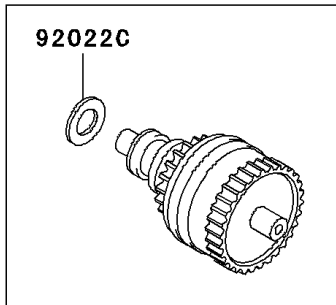

2005 800 SX-R PARTS DIAGRAM

Starter Motor

E1840

2005 800 SX-R PARTS LIST

Starter Motor

ITEM NAME	PART NUMBER	QUANTITY
NUT-HEX,6MM (Ref # 311)	311R0600	1
GEAR-ASSY (Ref # 13101)	13101-3708	1
WASHER,9.1X18X0.2 (Ref # 21025)	21025-011	4
BRUSH,CARBON (Ref # 21039)	21039-3703	1
SPRING-BRUSH (Ref # 21040)	21040-1055	4
STARTER-ELECTRIC (Ref # 21163)	21163-3714	1
BOLT,6X25 (Ref # 92002)	92002-3714	2
BOLT,6X12 (Ref # 92002A)	92002-3763	1
NUT,6MM (Ref # 92015)	92015-3710	1
WASHER,9.1X18X0.8 (Ref # 92022)	92022-1132	1
WASHER,6MM (Ref # 92022A)	92022-3711	1
WASHER,6MM (Ref # 92022B)	92022-3713	1
WASHER,12X24X1.0 (Ref # 92022C)	92022-3731	1
RING-O (Ref # 92055)	92055-1276	2
RING-O,4.5X2.0 (Ref # 92055A)	92055-1370	1
RING-O,STARTER MOTOR (Ref # 92055B)	92055-1381	2
BOLT (Ref # 92150)	92150-3772	2