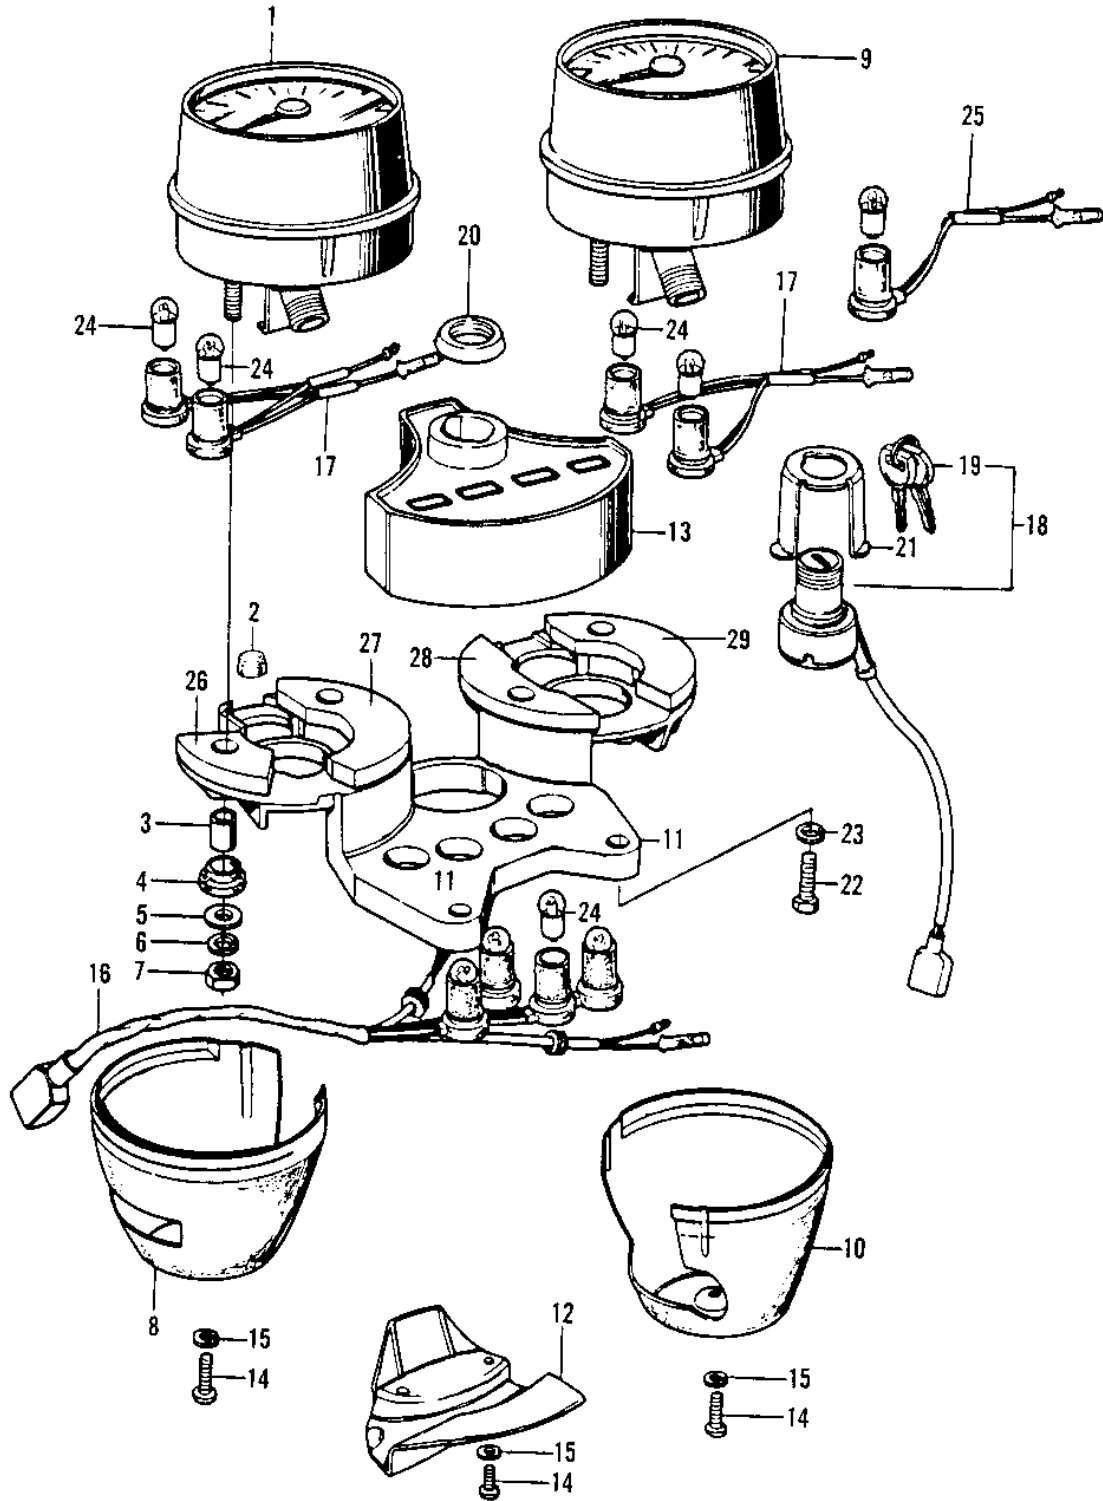

1973 Z1 PARTS DIAGRAM

METERS/IGNITION SWITCH

1973 Z1 PARTS LIST

METERS/IGNITION SWITCH

| ITEM NAME | PART NUMBER | QUANTITY |
|-----------|-------------|----------|
|-----------|-------------|----------|