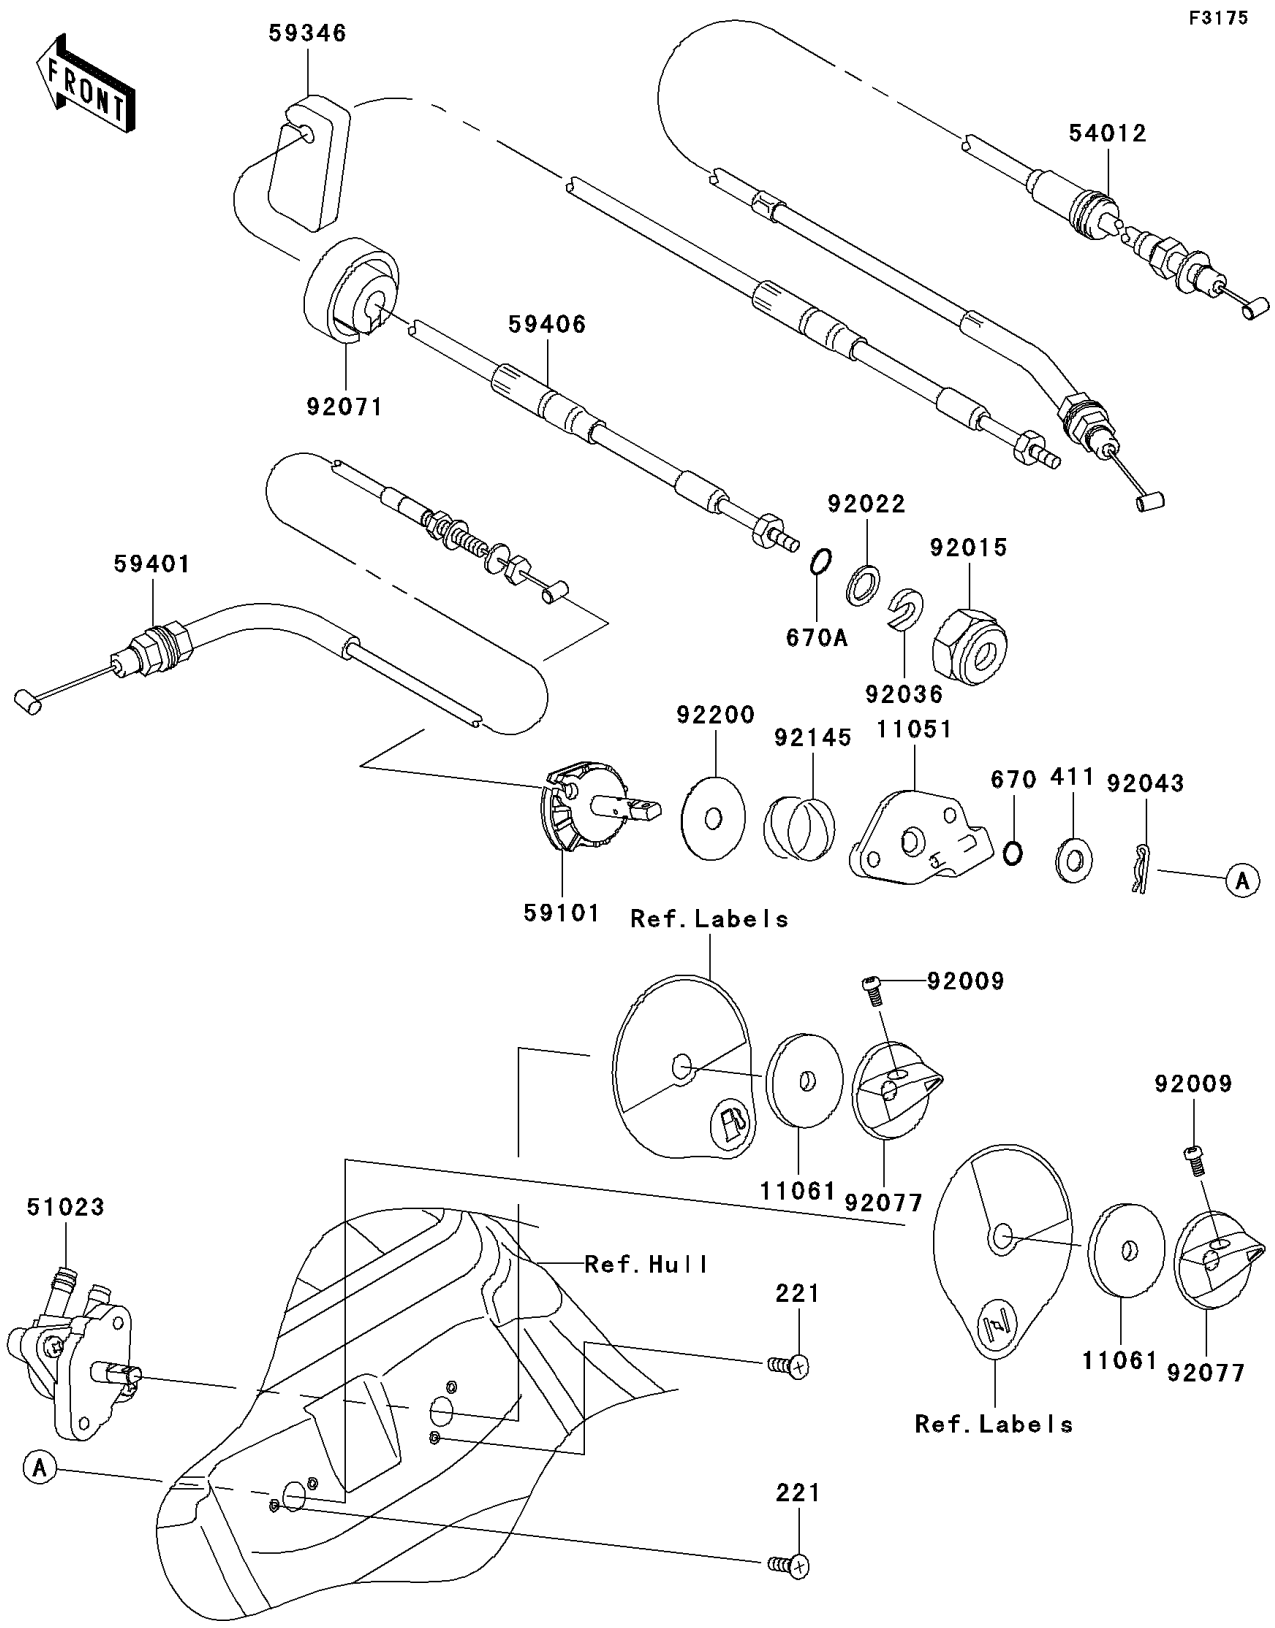

# 2005 800 SX-R PARTS DIAGRAM

Cables

## 2005 800 SX-R PARTS LIST

### Cables

ITEM NAME	PART NUMBER	QUANTITY
SCREW-CSK-CROS (Ref # 221)	221R0514	4
WASHER-PLAIN,8MM (Ref # 411)	411S0800	1
O RING,8MM (Ref # 670)	670B1508	1
O RING,11MM (Ref # 670A)	670B2011	1
BRACKET,STARTER CABLE (Ref # 11051)	11051-3744	1
GASKET (Ref # 11061)	11061-3734	2
TAP-ASSY,FUEL (Ref # 51023)	51023-3738	1
CABLE-THROTTLE (Ref # 54012)	54012-3773	1
REEL (Ref # 59101)	59101-3716	1
DETENT (Ref # 59346)	59346-504	1
CABLE-CHOKE (Ref # 59401)	59401-3725	1
CABLE-STRG (Ref # 59406)	59406-3776	1
SCREW,4X8 (Ref # 92009)	92009-3729	2
NUT,20MM (Ref # 92015)	92015-526	1
WASHER (Ref # 92022)	92022-535	1
RING-SNAP (Ref # 92036)	92036-501	1
PIN (Ref # 92043)	92043-3752	1
GROMMET (Ref # 92071)	92071-3774	1
KNOB,CABLE (Ref # 92077)	92077-3733	2
SPRING (Ref # 92145)	92145-3712	1
WASHER,8.5X34X0.5 (Ref # 92200)	92200-3770	1