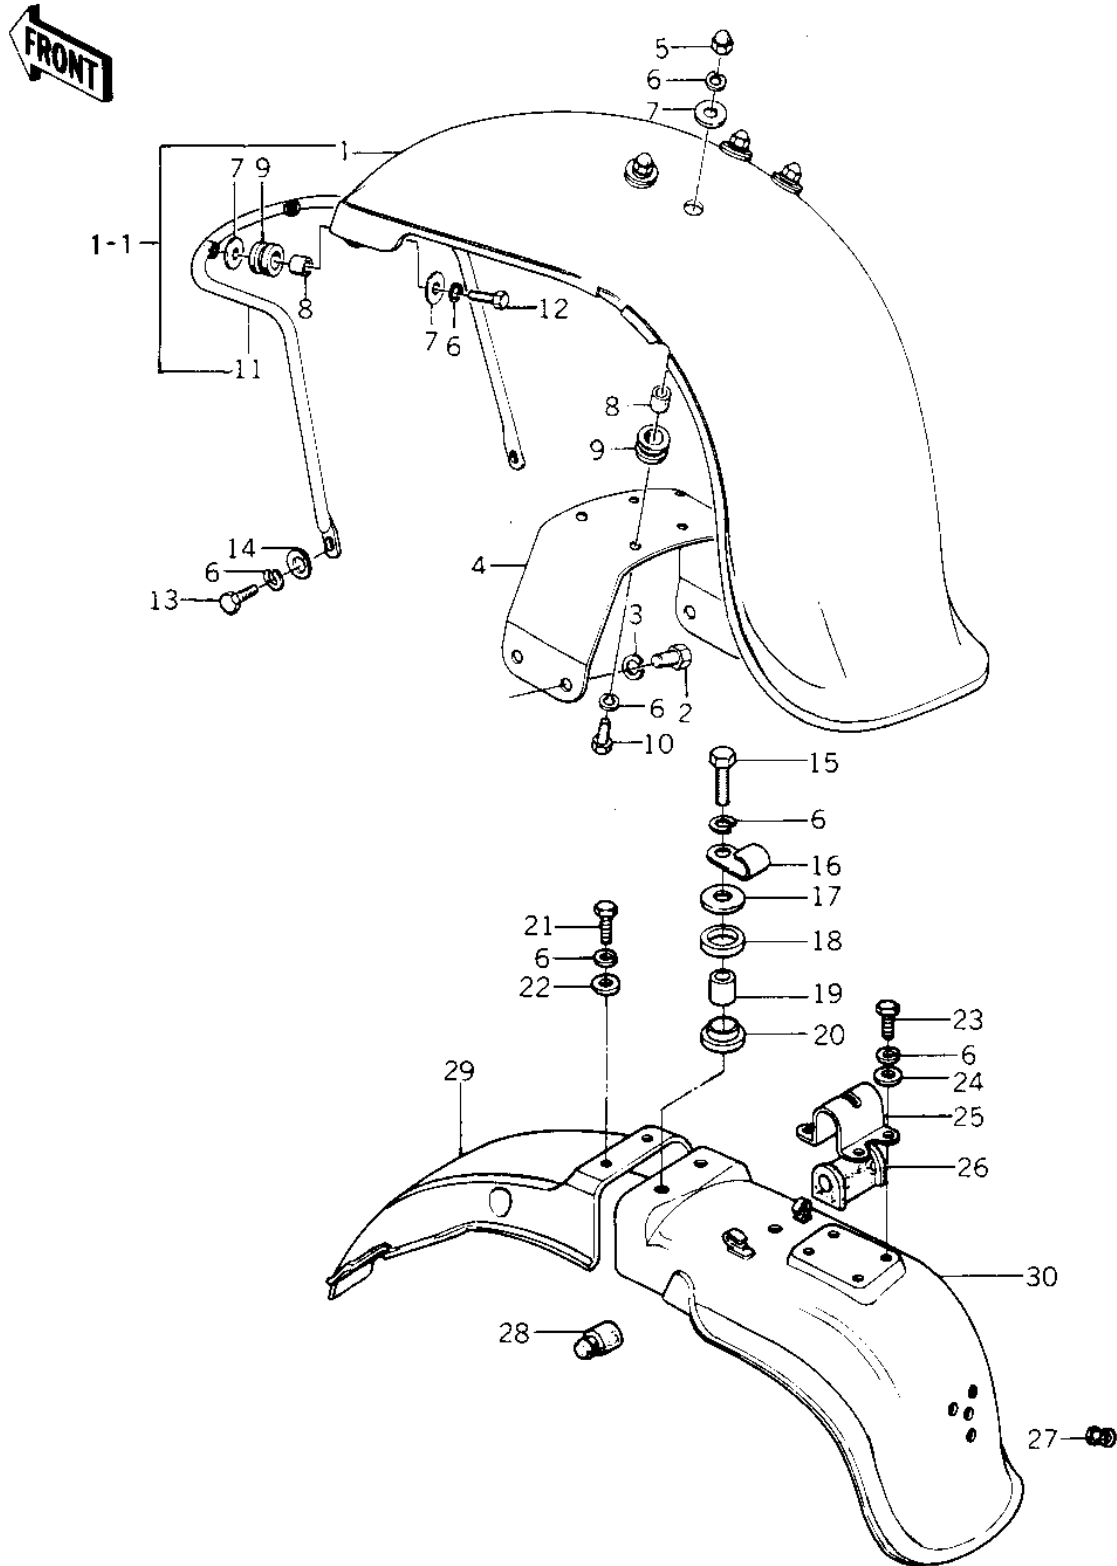

# 1978 Police 1000 PARTS DIAGRAM

FENDERS (78 C1/C1A)

Re

1071-5

# 1978 Police 1000 PARTS LIST

## FENDERS (78 C1/C1A)

ITEM NAME	PART NUMBER	QUANTITY
GROMMET HARNESS 10MM (Ref # 27)	92071-019	1
DAMPER RUBBER,RR FEN (Ref # 28)	92075-135	2
FENDER-RR (Ref # 29)	35022-154	1
FENDER-RR,WHITE (Ref # 30)	35022-136-8C	1