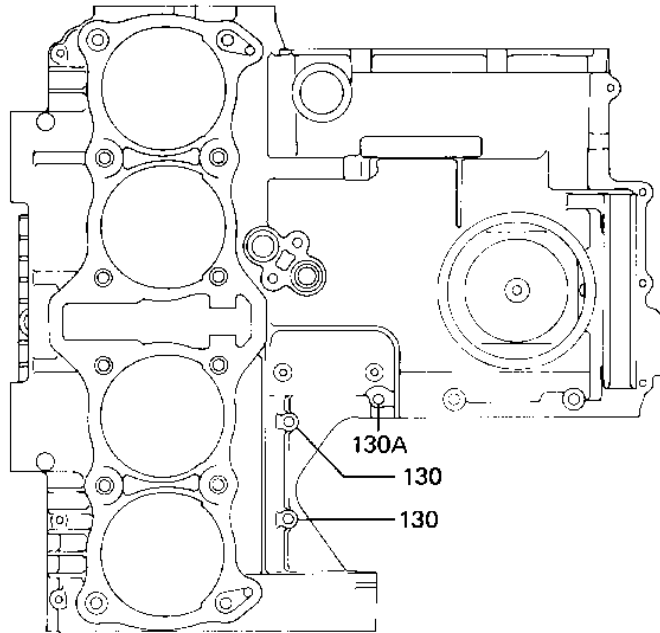

1981 LTD PARTS DIAGRAM

CRANKCASE BOLT & STUD PATTERN

E1412-0008

1981 LTD PARTS LIST

CRANKCASE BOLT & STUD PATTERN

| ITEM NAME | PART NUMBER | QUANTITY |
|--------------------------------|-------------|----------|
| BOLT,FLANGED,6X40 (Ref # 130) | 130G0640 | 9 |
| BOLT-FLANGED,6X50 (Ref # 130A) | 130G0650 | 1 |
| BOLT-FLANGED,6X95 (Ref # 130B) | 130G0695 | 1 |