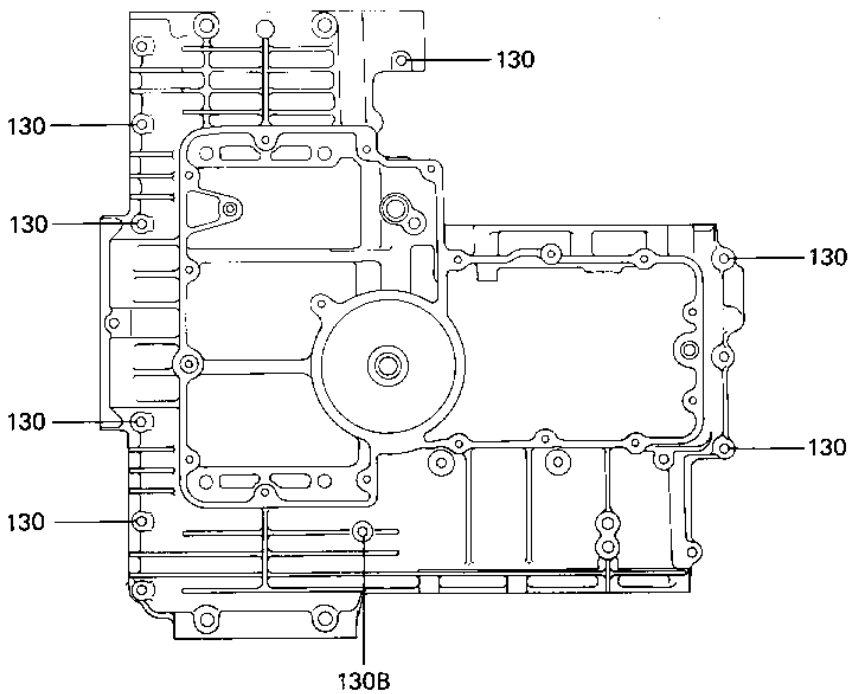

1981 LTD PARTS DIAGRAM

CRANKCASE BOLT & STUD PATTERN

E1412-0008

1981 LTD PARTS LIST

CRANKCASE BOLT & STUD PATTERN

| ITEM NAME | PART NUMBER | QUANTITY |
|--------------------------------|-------------|----------|
| BOLT,FLANGED,6X40 (Ref # 130) | 130G0640 | 9 |
| BOLT-FLANGED,6X50 (Ref # 130A) | 130G0650 | 1 |
| BOLT-FLANGED,6X95 (Ref # 130B) | 130G0695 | 1 |