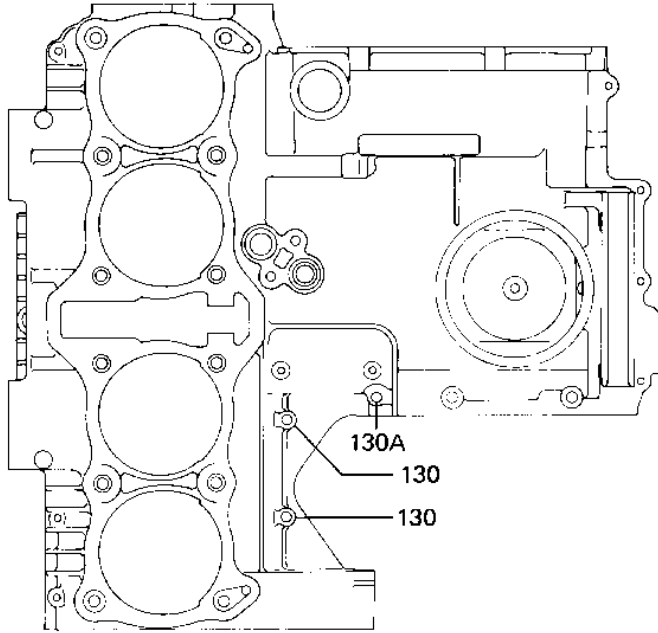

1982 LTD PARTS DIAGRAM

CRANKCASE BOLT & STUD PATTERN

E1412-0008

1982 LTD PARTS LIST

CRANKCASE BOLT & STUD PATTERN

ITEM NAME	PART NUMBER	QUANTITY
BOLT,FLANGED,6X40 (Ref # 130)	130G0640	9
BOLT-FLANGED,6X50 (Ref # 130A)	130G0650	1
BOLT-FLANGED,6X95 (Ref # 130B)	130G0695	1