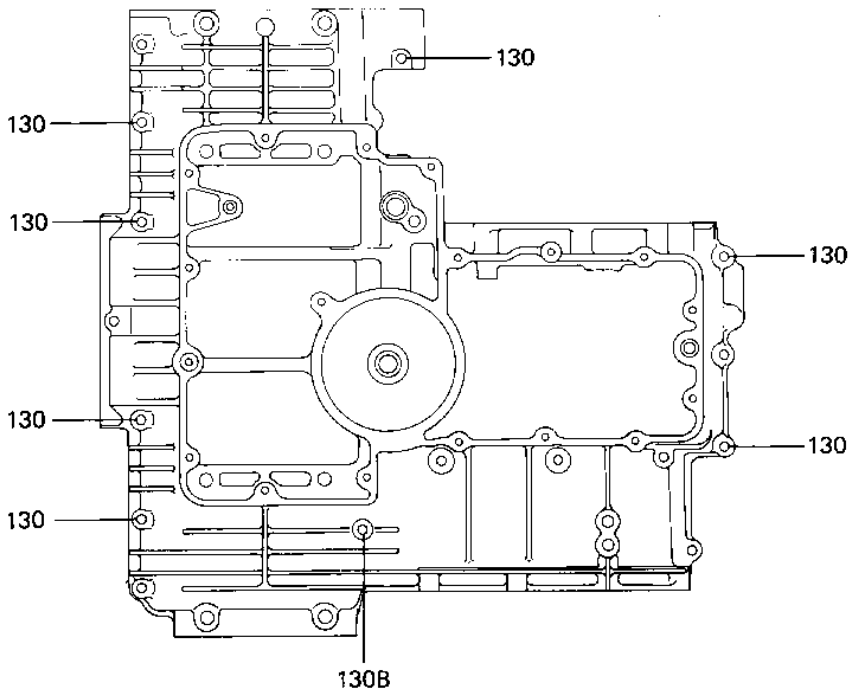

1982 LTD PARTS DIAGRAM

CRANKCASE BOLT & STUD PATTERN

E1412-0008

1982 LTD PARTS LIST

CRANKCASE BOLT & STUD PATTERN

ITEM NAME	PART NUMBER	QUANTITY
BOLT,FLANGED,6X40 (Ref # 130)	130G0640	9
BOLT-FLANGED,6X50 (Ref # 130A)	130G0650	1
BOLT-FLANGED,6X95 (Ref # 130B)	130G0695	1