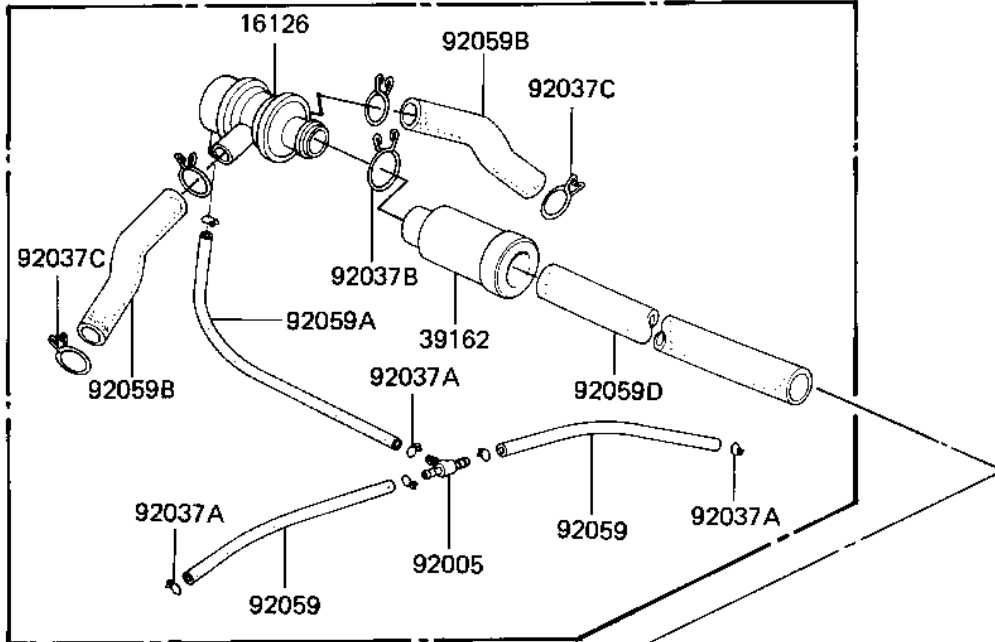

1982 LTD PARTS DIAGRAM

AIR CLEANER

E1130-0011

1982 LTD PARTS LIST

AIR CLEANER

ITEM NAME	PART NUMBER	QUANTITY
-----------	-------------	----------