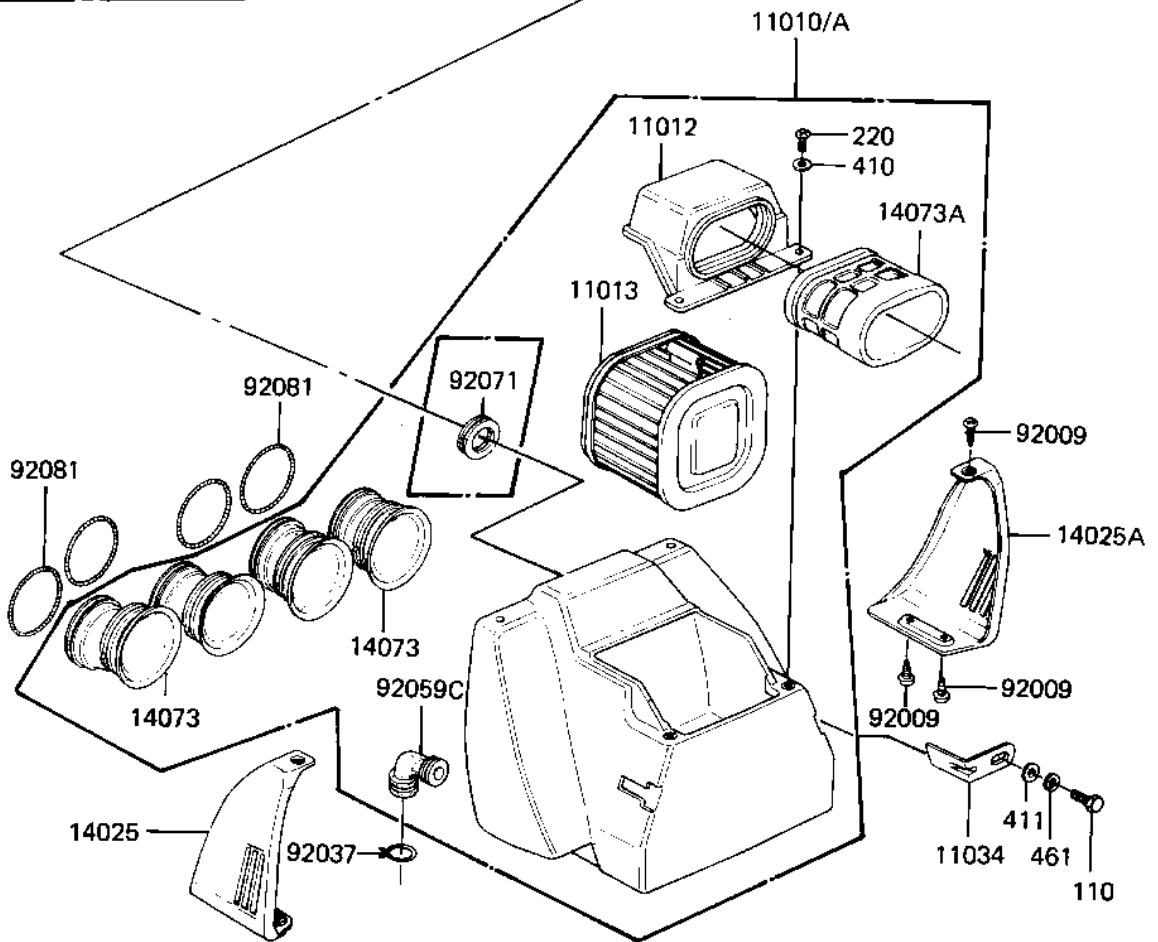

1982 LTD PARTS DIAGRAM

AIR CLEANER

E1130-0011

1982 LTD PARTS LIST

AIR CLEANER

ITEM NAME	PART NUMBER	QUANTITY
-----------	-------------	----------