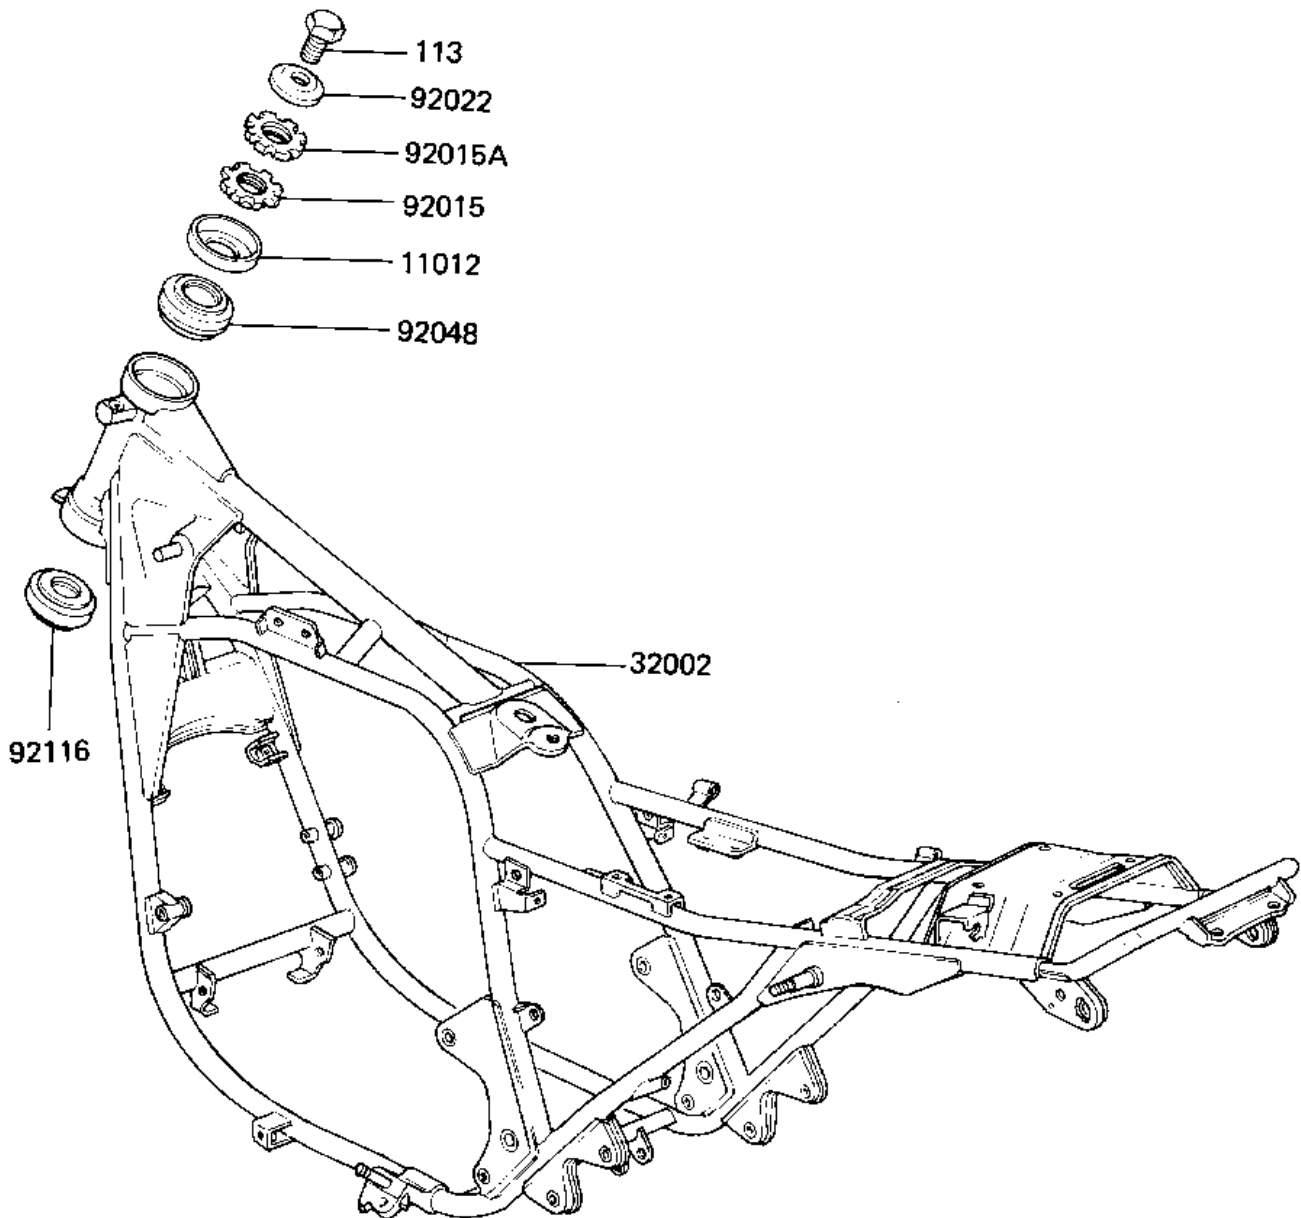

1982 LTD PARTS DIAGRAM

FRAME

F2120-0011

1982 LTD PARTS LIST

FRAME

ITEM NAME	PART NUMBER	QUANTITY
CAP,STEERING STEM (Ref # 11012)	46098-017	1
FRAME-COMP (Ref # 32002)	32002-1200	1
NUT (Ref # 92015)	92015-1128	1
NUT (Ref # 92015A)	92015-1129	1
WASHER (Ref # 92022)	92022-1229	1
BEARING,STEERING STE (Ref # 92048)	92047-017	1
BRG,ROLLER,HR320/28X (Ref # 92116)	92116-1009	1
BOLT-SMALL-FINE (Ref # 113)	113G1425	1