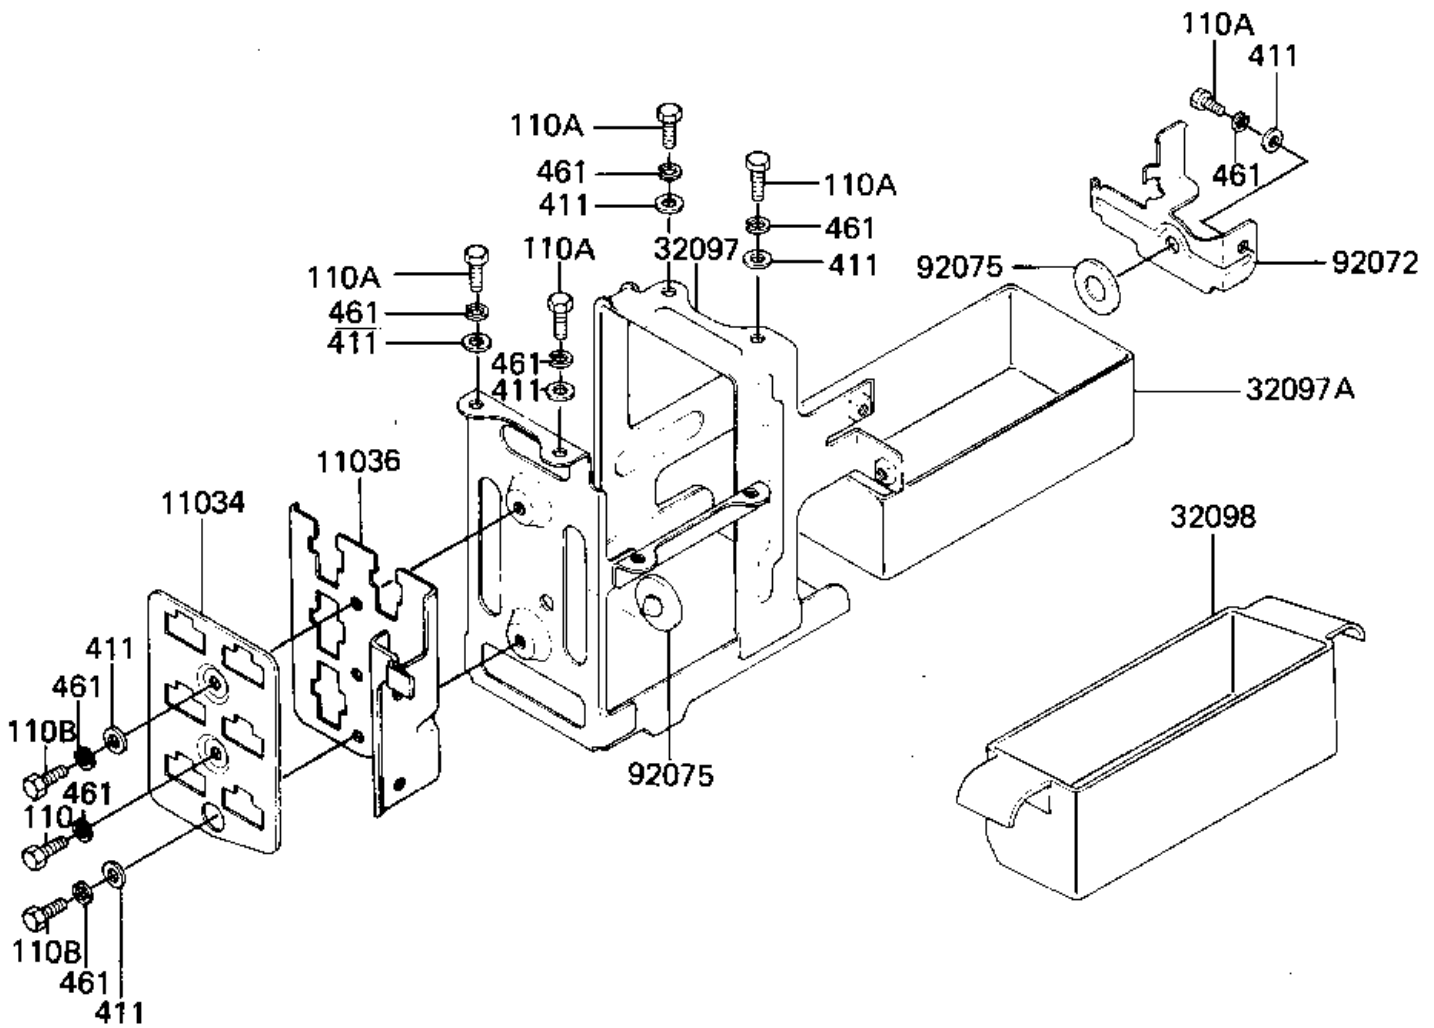

1982 LTD PARTS DIAGRAM

BATTERY CASE/TOOL CASE

F2132-0007

1982 LTD PARTS LIST

BATTERY CASE/TOOL CASE

ITEM NAME	PART NUMBER	QUANTITY
BRACKET (Ref # 11034)	11034-1918	1
BRACKET-A,COUPLER (Ref # 11036)	11036-1783	1
CASE-BATTERY (Ref # 32097)	32097-1033	1
CASE-BATTERY (Ref # 32097A)	32097-1034	1
CASE-TOOL (Ref # 32098)	32098-1014	1
BAND,BATTERY CASE (Ref # 92072)	92072-1213	1
DAMPER RUBBER (Ref # 92075)	92075-078	2
BOLT,6X10 (Ref # 110)	112G0610	1
BOLT-UPSET 6X14 (Ref # 110A)	112B0614	5
BOLT 6X22 (Ref # 110B)	112B0622	2
WASHER PLAIN 6MM (Ref # 411)	411B0600	7
WASHER SPRING 6MM (Ref # 461)	461F0600	8