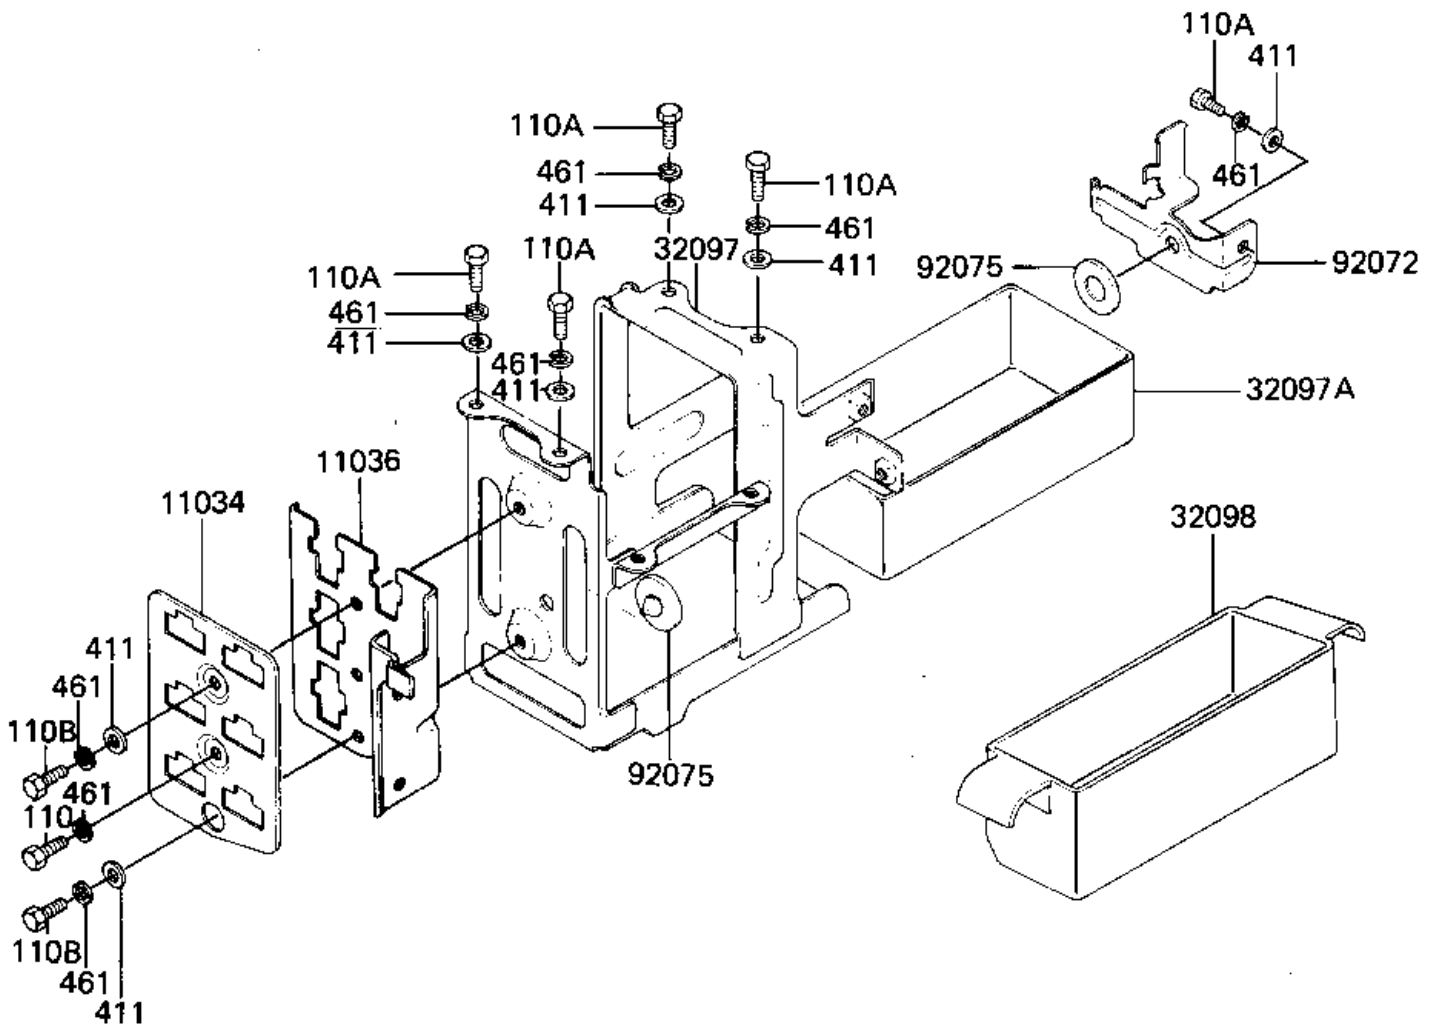

1982 LTD PARTS DIAGRAM

BATTERY CASE/TOOL CASE

F2132-0007

1982 LTD PARTS LIST

BATTERY CASE/TOOL CASE

ITEM NAME	PART NUMBER	QUANTITY
BRACKET (Ref # 11034)	11034-1918	1
BRACKET-A,COUPLER (Ref # 11036)	11036-1783	1
CASE-BATTERY (Ref # 32097)	32097-1033	1
CASE-BATTERY (Ref # 32097A)	32097-1034	1
CASE-TOOL (Ref # 32098)	32098-1014	1
BAND,BATTERY CASE (Ref # 92072)	92072-1213	1
DAMPER RUBBER (Ref # 92075)	92075-078	2
BOLT,6X10 (Ref # 110)	112G0610	1
BOLT-UPSET 6X14 (Ref # 110A)	112B0614	5
BOLT 6X22 (Ref # 110B)	112B0622	2
WASHER PLAIN 6MM (Ref # 411)	411B0600	7
WASHER SPRING 6MM (Ref # 461)	461F0600	8