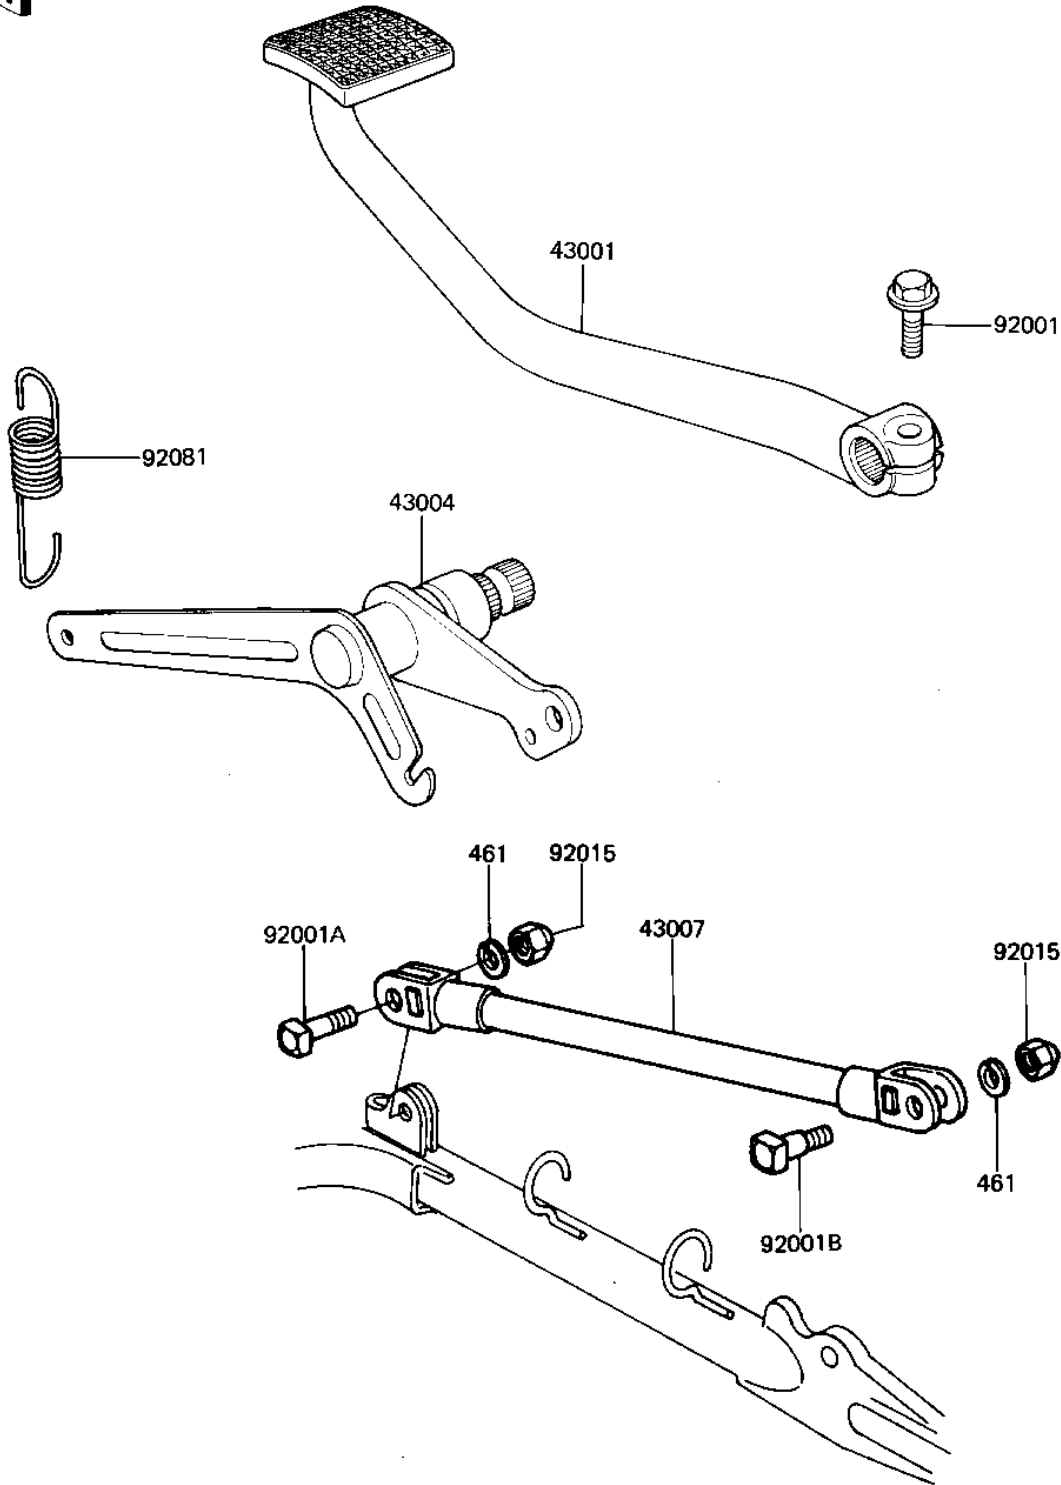

# 1981 LTD PARTS DIAGRAM

## BRAKE PEDAL/TORQUE LINK

F2260-0011

# 1981 LTD PARTS LIST

## BRAKE PEDAL/TORQUE LINK

ITEM NAME	PART NUMBER	QUANTITY
LEVER-BRAKE (Ref # 43001)	43001-1057	1
SHAFT-BRAKE (Ref # 43004)	43004-1025	1
TORQUE ROD,REAR BRAK (Ref # 43007)	43007-1015	1
BOLT-FLANGED,8X25 (Ref # 92001)	130G0825	1
BOLT,TORQUE ROD FRON (Ref # 92001A)	92001-1208	1
BOLT,SQUARE HEAD (Ref # 92001B)	92001-1307	1
NUT,10MM (Ref # 92015)	92015-1429	2
SPRING (Ref # 92081)	92081-1296	2
WASHER SPRING 10MM (Ref # 461)	461F1000	2