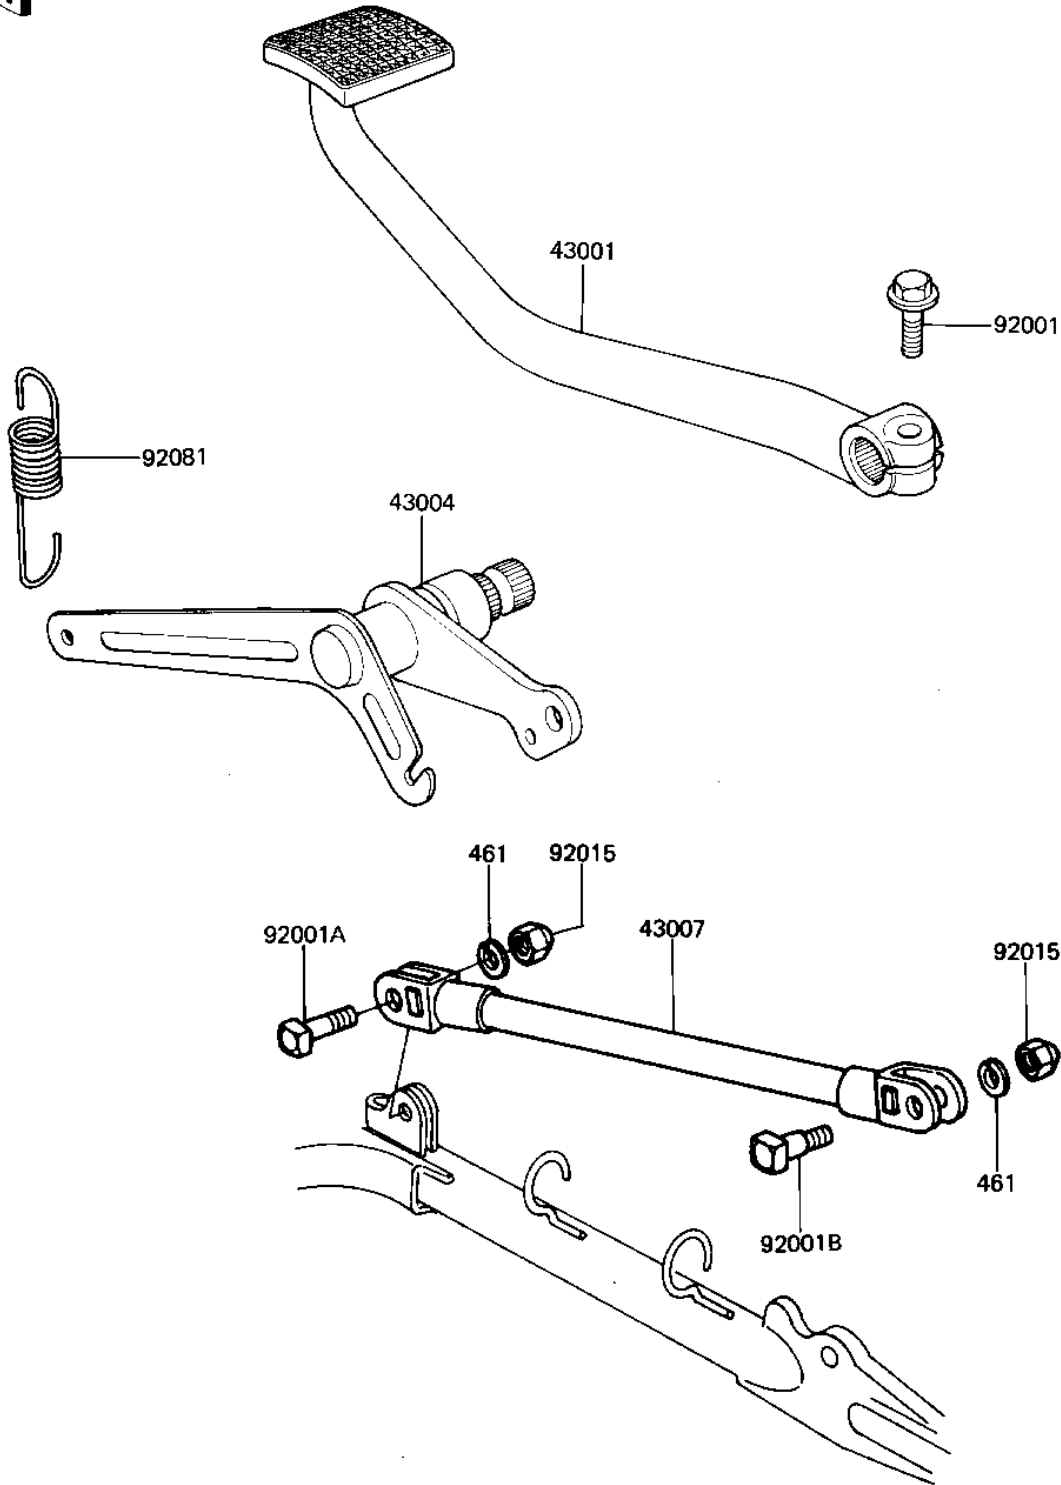

# 1982 LTD PARTS DIAGRAM

## BRAKE PEDAL/TORQUE LINK

F2260-0011

## 1982 LTD PARTS LIST

### BRAKE PEDAL/TORQUE LINK

ITEM NAME	PART NUMBER	QUANTITY
LEVER-BRAKE (Ref # 43001)	43001-1057	1
SHAFT-BRAKE (Ref # 43004)	43004-1025	1
TORQUE ROD,REAR BRAK (Ref # 43007)	43007-1015	1
BOLT-FLANGED,8X25 (Ref # 92001)	130G0825	1
BOLT,TORQUE ROD FRON (Ref # 92001A)	92001-1208	1
BOLT,SQUARE HEAD (Ref # 92001B)	92001-1307	1
NUT,10MM (Ref # 92015)	92015-1429	2
SPRING (Ref # 92081)	92081-1296	2
WASHER SPRING 10MM (Ref # 461)	461F1000	2