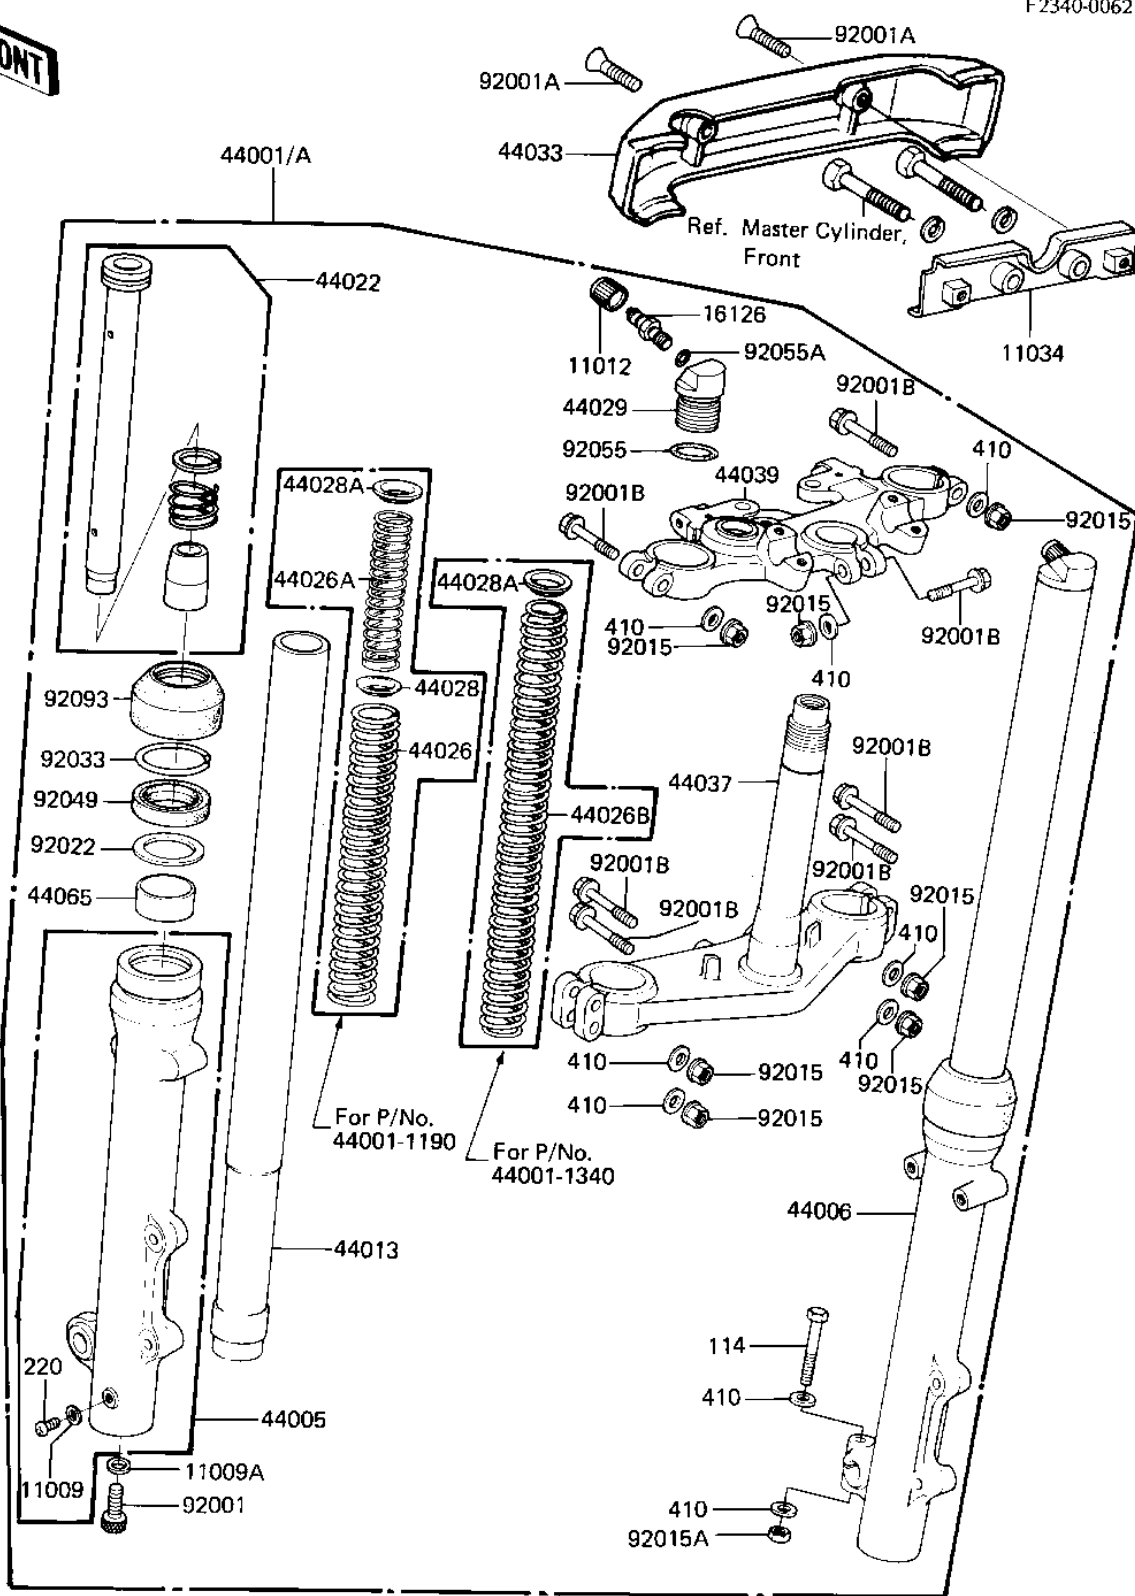

1982 LTD PARTS DIAGRAM

FRONT FORK

F2340-0062

1982 LTD PARTS LIST

FRONT FORK

ITEM NAME	PART NUMBER	QUANTITY
GASKET FORK DRAIN PL (Ref # 11009)	44045-002	2
GASKET,FORK CYLINDER (Ref # 11009A)	44045-057	2
CAP,AIR VALVE (Ref # 11012)	11012-1241	2
BRACKET,FORK COVER (Ref # 11034)	11034-1842	1
VALVE AIR (Ref # 16126)	16126-1052	2
FORK-FRONT (Ref # 44001)	44001-1340	1
FORK-FRONT (Ref # 44001)	44001-1340	1
FORK-FRONT (Ref # 44001A)	44001-1340	1
TUBE,LH,FORK OUTER (Ref # 44005)	44005-1067	1
TUBE,RH,FORK OUTER (Ref # 44006)	44006-1067	1
PIPE-FORK INNER (Ref # 44013)	44013-1047	2
CYLINDER-FORK (Ref # 44022)	44022-1045	2
SPRING-FRONT FORK (Ref # 44026B)	44026-1189	2
GUIDE,FORK SPRING (Ref # 44028A)	44028-1004	2
SEAT-FORK SPRING (Ref # 44029)	44029-1021	2
COVER,FORK (Ref # 44033)	44033-1054	1
HOLDER-FORK UNDER (Ref # 44037)	44037-1057	1
HOLDER-FORK UPPER (Ref # 44039)	44039-1036	1
BUSHING,FORK OUT PIP (Ref # 44065)	44065-1012	2
BOLT-FORK CYLINDER (Ref # 92001)	44041-040	2
SCREW-CSK-RD-CROS (Ref # 92001A)	222C0518	2
BOLT,FLANGED,8X57 (Ref # 92001B)	92001-1358	7
NUT-8MM (Ref # 92015)	92015-1022	7
NUT,LOCK,8MM (Ref # 92015A)	92015-1124	1
WASHER,FORK OUT PIPE (Ref # 92022)	92022-1262	2
SNAP RING,FORK OUTER (Ref # 92033)	92033-1047	2
SEAL-OIL,FORK (Ref # 92049)	92049-1102	2
"O" RING,FORK TOP (Ref # 92055)	92055-1051	2
"O" RING,AIR VALVE (Ref # 92055A)	92055-1094	2

1982 LTD PARTS LIST

FRONT FORK

ITEM NAME	PART NUMBER	QUANTITY
SEAL (Ref # 92093)	92093-1051	2
BOLT,HEX HEAD,8X55 (Ref # 114)	114G0855	1
SCREW PAN HEAD 4X8 (Ref # 220)	220B0408	2
WASHER PLAIN 8MM (Ref # 410)	410B0800	9