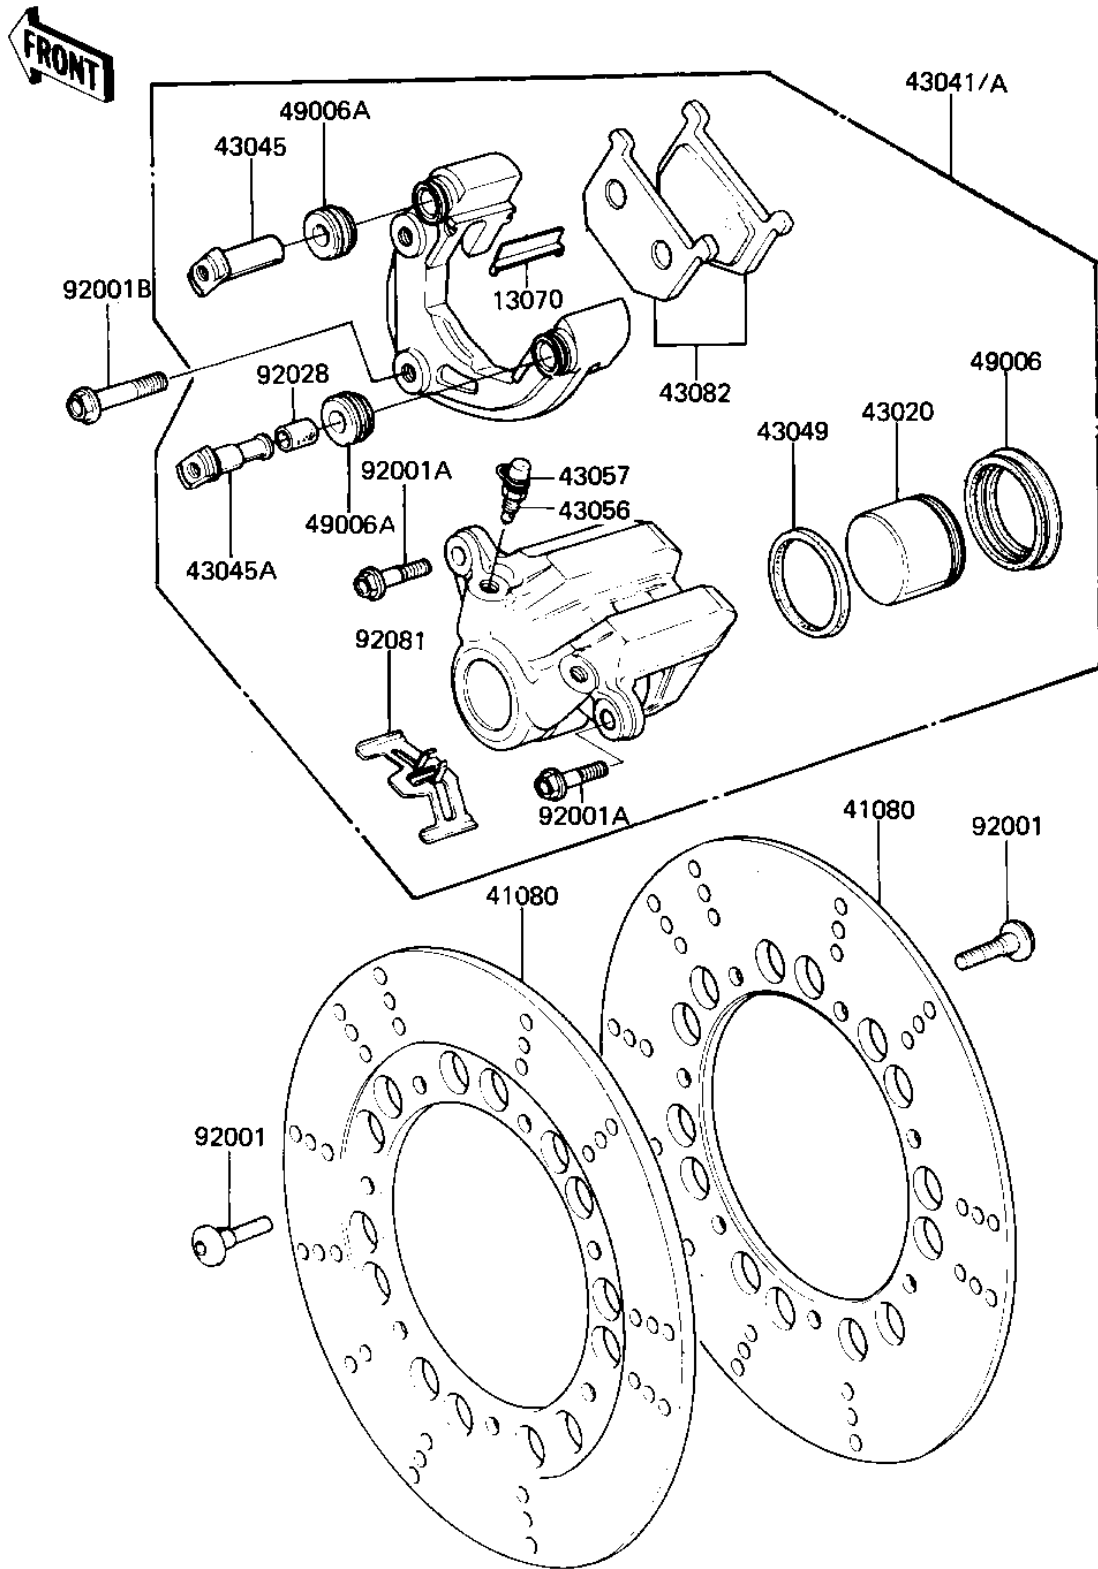

# 1981 LTD PARTS DIAGRAM

## FRONT BRAKE

# 1981 LTD PARTS LIST

## FRONT BRAKE

ITEM NAME	PART NUMBER	QUANTITY
GUIDE,PAD (Ref # 13070)	13070-1026	4
DISC,FR,SILVER (Ref # 41080)	41080-1127	2
PISTON-COMP-BRAKE (Ref # 43020)	43020-1096	2
CALIPER ASSY,FR BRAK (Ref # 43041)	43041-1039	1
CALIPER ASSY,FR BRAK (Ref # 43041A)	43041-1040	1
SHAFT,CALIPER (Ref # 43045)	43045-1007	2
SHAFT,CALIPER (Ref # 43045A)	43045-1008	2
RING,PISTON SEAL (Ref # 43049)	43049-002	2
BREEDER (Ref # 43056)	43056-003	2
CAP,BREEDER (Ref # 43057)	43057-003	2
PAD SET,FRONT BRAKE (Ref # 43082)	43082-1007	2
DUST SEAL,PISTON (Ref # 49006)	49006-1043	2
DUST SEAL (Ref # 49006A)	49006-1044	4
BOLT,SOCKET,8X30 (Ref # 92001)	92001-1951	14
BOLT,FLANGED,8X25,BL (Ref # 92001A)	92001-1510	4
BOLT,FLANGED,10X41 (Ref # 92001B)	92001-1355	4
BUSHING,SHAFT CALIPE (Ref # 92028)	92028-1090	2
SPRING,PAD (Ref # 92081)	92081-1229	2