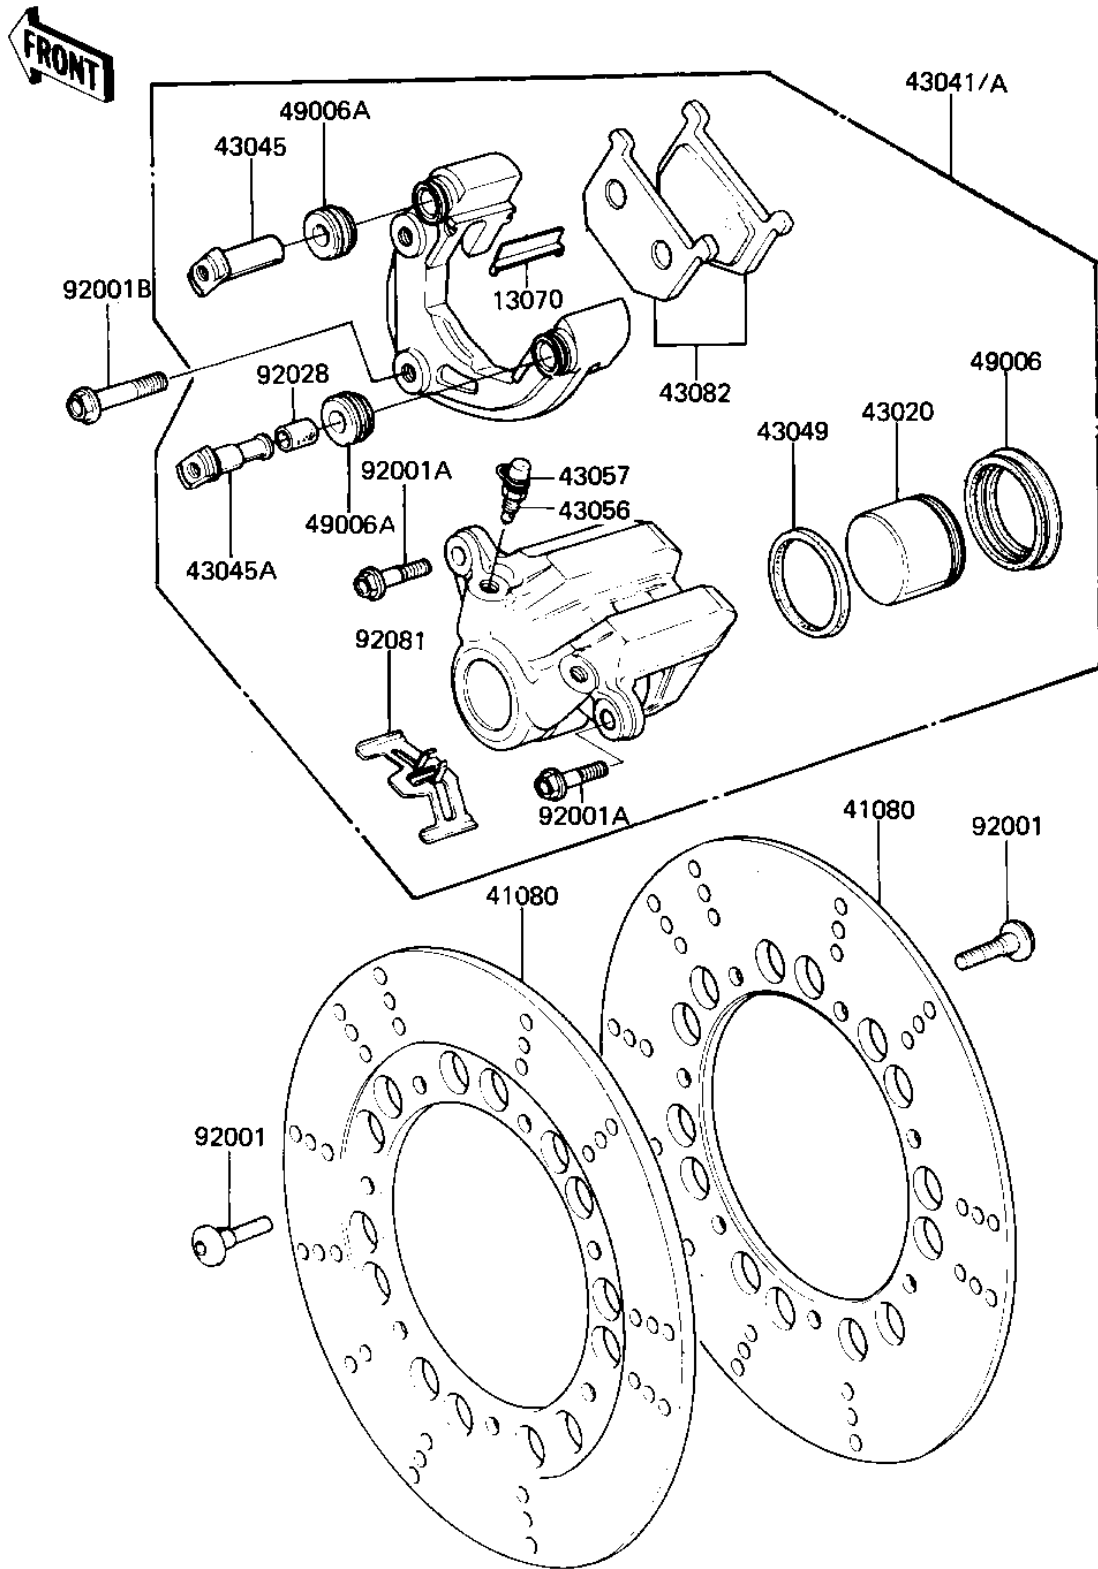

1982 LTD PARTS DIAGRAM

FRONT BRAKE

1982 LTD PARTS LIST

FRONT BRAKE

ITEM NAME	PART NUMBER	QUANTITY
GUIDE,PAD (Ref # 13070)	13070-1026	4
DISC,FR,SILVER (Ref # 41080)	41080-1127	2
PISTON-COMP-BRAKE (Ref # 43020)	43020-1096	2
CALIPER ASSY,FR BRAK (Ref # 43041)	43041-1039	1
CALIPER ASSY,FR BRAK (Ref # 43041A)	43041-1040	1
SHAFT,CALIPER (Ref # 43045)	43045-1007	2
SHAFT,CALIPER (Ref # 43045A)	43045-1008	2
RING,PISTON SEAL (Ref # 43049)	43049-002	2
BREEDER (Ref # 43056)	43056-003	2
CAP,BREEDER (Ref # 43057)	43057-003	2
PAD SET,FRONT BRAKE (Ref # 43082)	43082-1007	2
DUST SEAL,PISTON (Ref # 49006)	49006-1043	2
DUST SEAL (Ref # 49006A)	49006-1044	4
BOLT,SOCKET,8X30 (Ref # 92001)	92001-1951	14
BOLT,FLANGED,8X25,BL (Ref # 92001A)	92001-1510	4
BOLT,FLANGED,10X41 (Ref # 92001B)	92001-1355	4
BUSHING,SHAFT CALIPE (Ref # 92028)	92028-1090	2
SPRING,PAD (Ref # 92081)	92081-1229	2