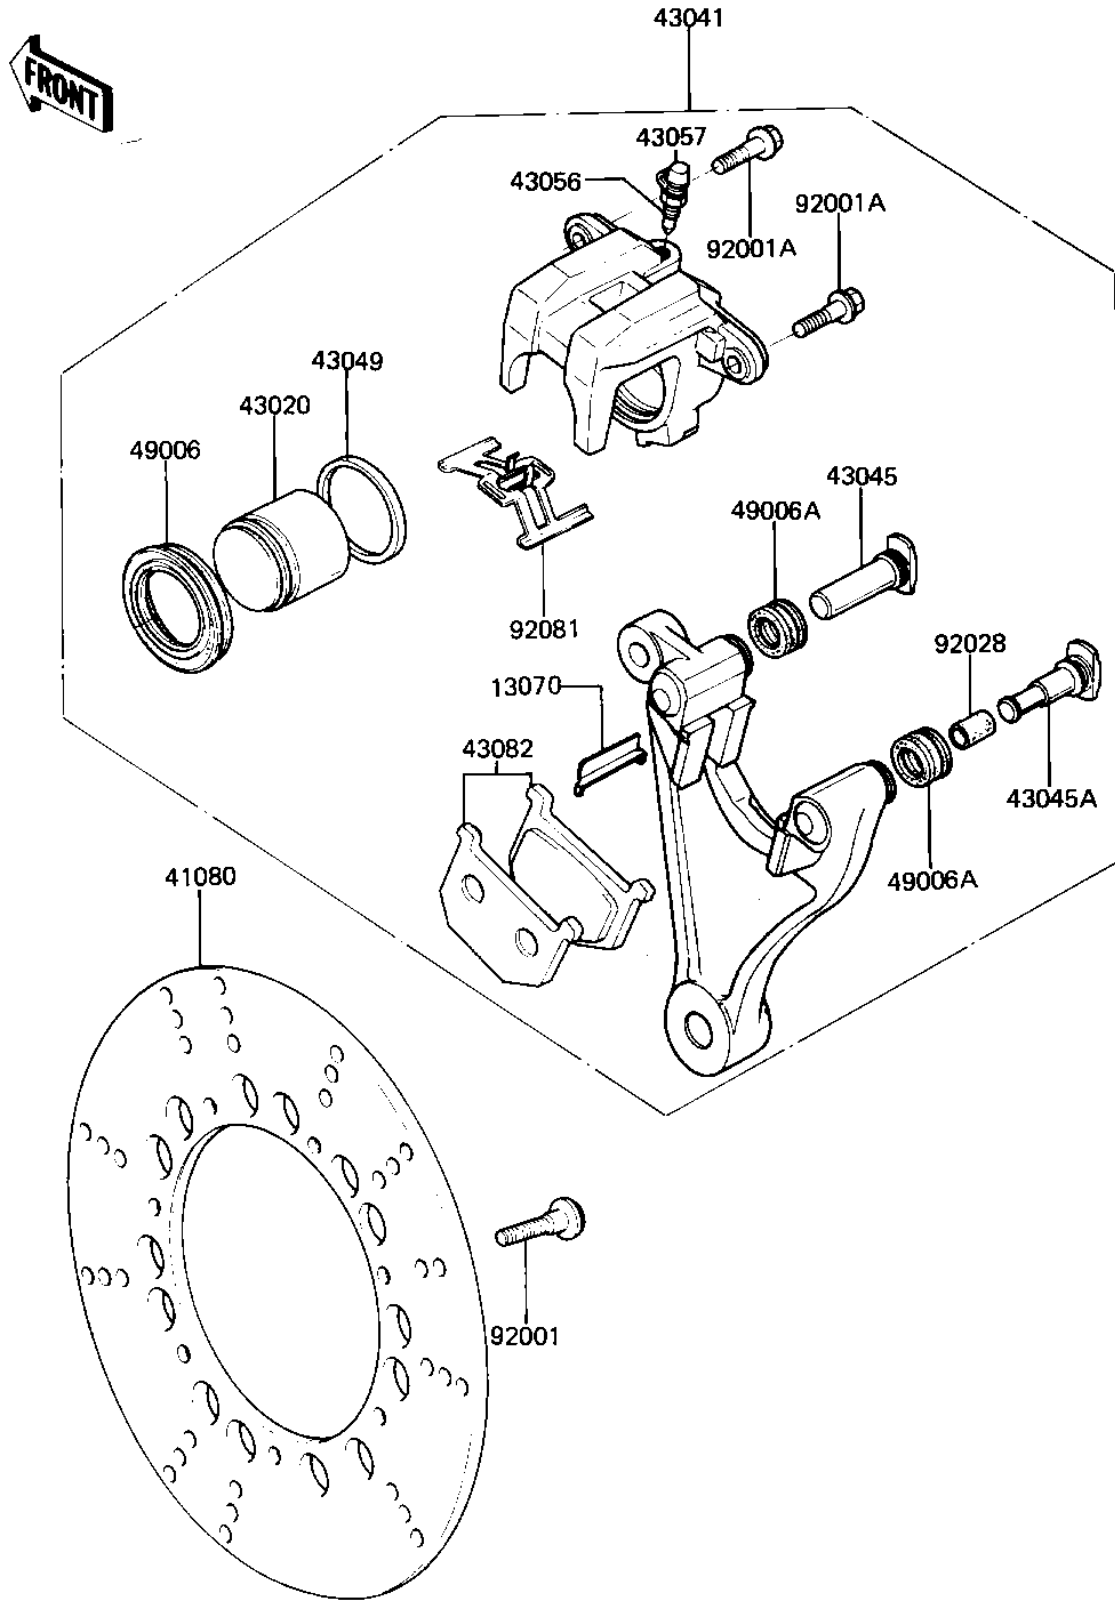

# 1981 LTD PARTS DIAGRAM

## REAR BRAKE

# 1981 LTD PARTS LIST

## REAR BRAKE

ITEM NAME	PART NUMBER	QUANTITY
GUIDE,PAD (Ref # 13070)	13070-1026	2
DISC,RR,SILVER (Ref # 41080)	41080-1128	1
PISTON-COMP-BRAKE (Ref # 43020)	43020-1096	1
CALIPER-ASSY (Ref # 43041)	43041-1042	1
SHAFT,CALIPER (Ref # 43045)	43045-1007	1
SHAFT,CALIPER (Ref # 43045A)	43045-1008	1
RING,PISTON SEAL (Ref # 43049)	43049-002	1
BREEDER (Ref # 43056)	43056-003	1
CAP,BREEDER (Ref # 43057)	43057-003	1
PAD-ASSY-BRAKE (Ref # 43082)	43082-1025	1
DUST SEAL,PISTON (Ref # 49006)	49006-1043	1
DUST SEAL (Ref # 49006A)	49006-1044	2
BOLT,SOCKET,8X30 (Ref # 92001)	92001-1951	7
BOLT,FLANGED,8X25,BL (Ref # 92001A)	92001-1510	2
BUSHING,SHAFT CALIPE (Ref # 92028)	92028-1090	1
SPRING,PAD (Ref # 92081)	92081-1229	1