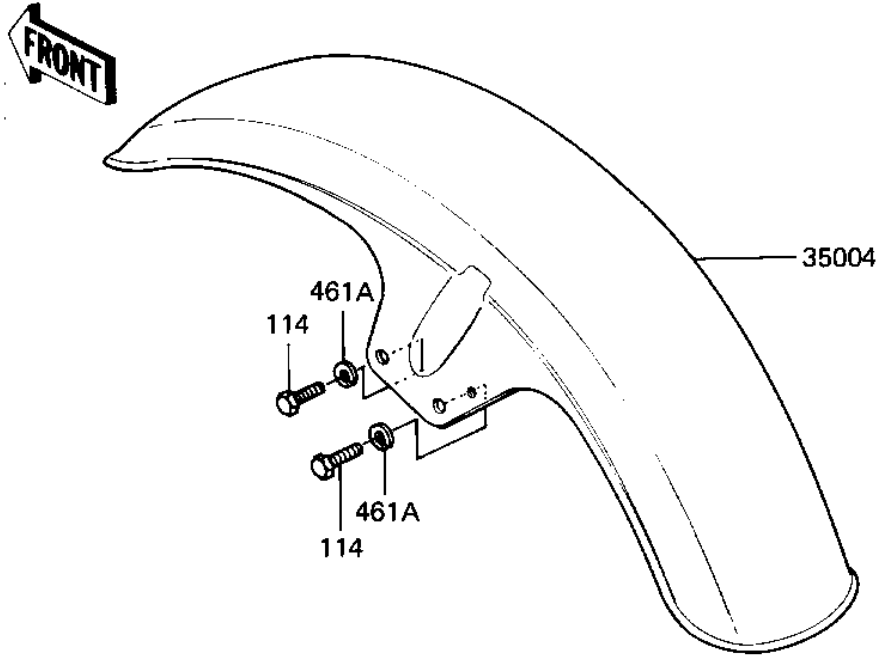

1982 LTD PARTS DIAGRAM

FENDERS

1982 LTD PARTS LIST

FENDERS

ITEM NAME	PART NUMBER	QUANTITY
FENDER-FR (Ref # 35004)	35004-1047	1
FENDER-RR (Ref # 35022)	35022-1059	1
FENDER-RR (Ref # 35022A)	35022-1071	1
GROMMET HARNESS 10MM (Ref # 92071)	92071-019	1
BOLT-UPSET 6X14 (Ref # 110)	112B0614	4
BOLT-UPSET (Ref # 110A)	112G0618	2
BOLT-SMALL-UPSET,8X1 (Ref # 114)	115G0816	4
WASHER PLAIN 6MM (Ref # 411)	411B0600	6
WASHER SPRING 6MM (Ref # 461)	461F0600	6
WASHER SPRING 8MM (Ref # 461A)	461F0800	4