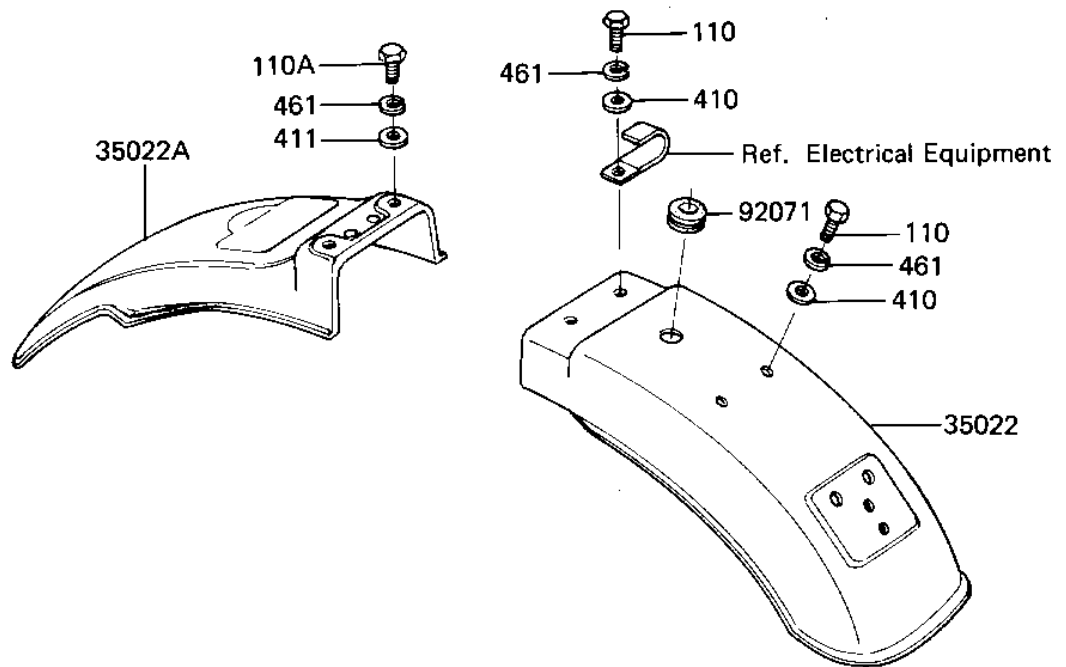

1982 LTD PARTS DIAGRAM

FENDERS

1982 LTD PARTS LIST

FENDERS

ITEM NAME	PART NUMBER	QUANTITY
FENDER-FR (Ref # 35004)	35004-1047	1
FENDER-RR (Ref # 35022)	35022-1059	1
FENDER-RR (Ref # 35022A)	35022-1071	1
GROMMET HARNESS 10MM (Ref # 92071)	92071-019	1
BOLT-UPSET 6X14 (Ref # 110)	112B0614	4
BOLT-UPSET (Ref # 110A)	112G0618	2
BOLT-SMALL-UPSET,8X1 (Ref # 114)	115G0816	4
WASHER PLAIN 6MM (Ref # 411)	411B0600	6
WASHER SPRING 6MM (Ref # 461)	461F0600	6
WASHER SPRING 8MM (Ref # 461A)	461F0800	4