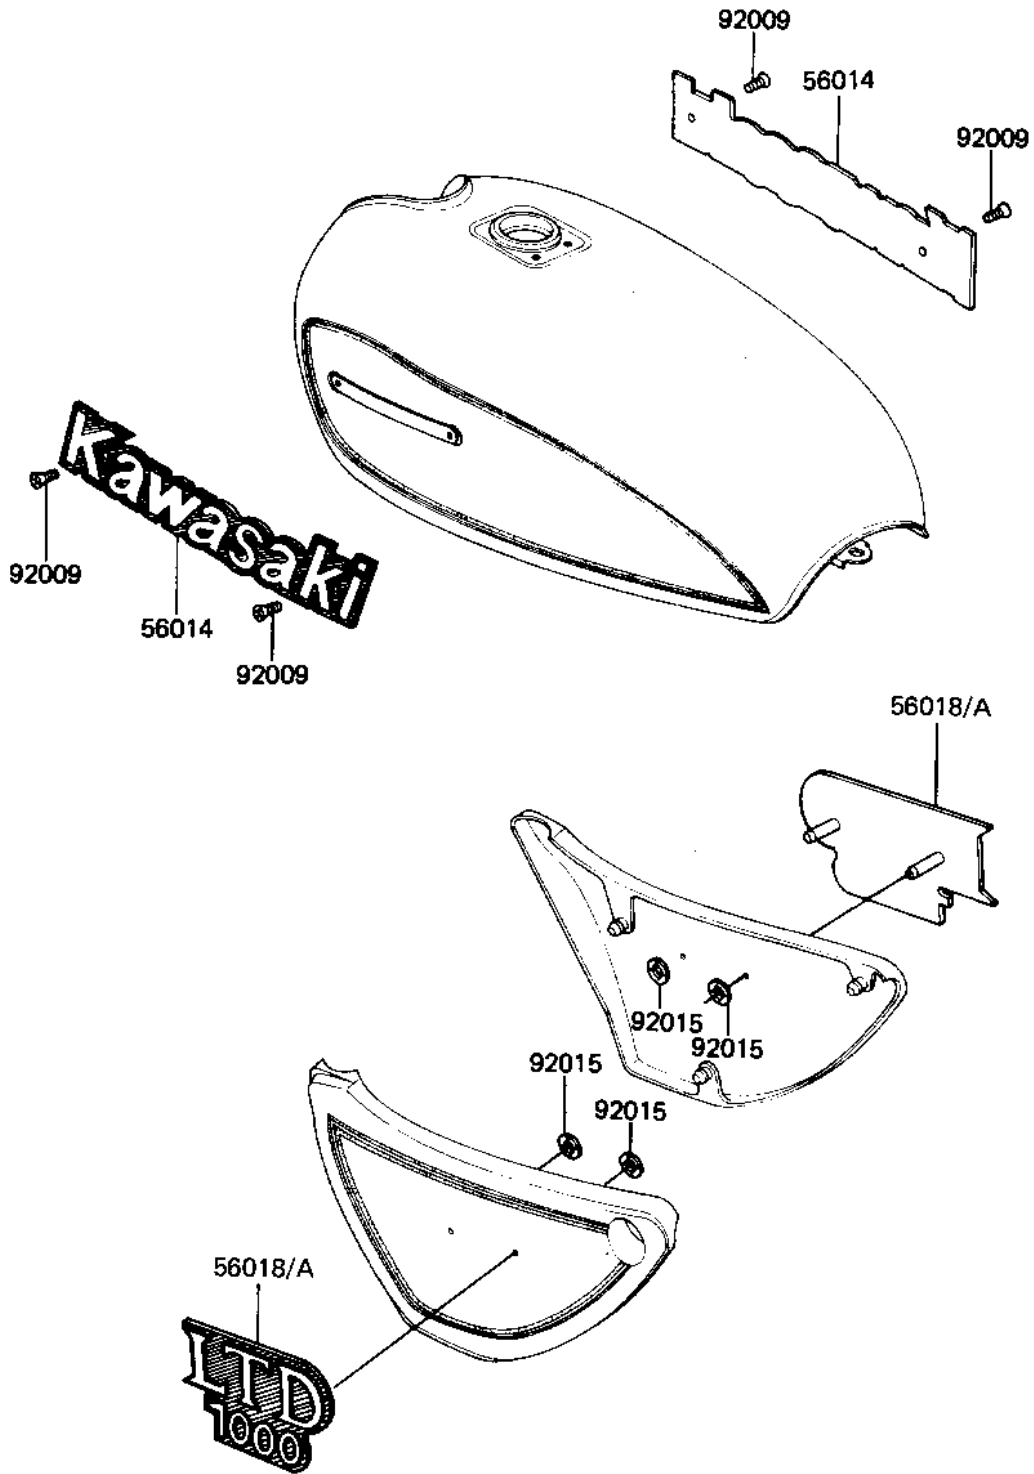

# 1981 LTD PARTS DIAGRAM

LABELS

F2860-0070

# 1981 LTD PARTS LIST

## LABELS

ITEM NAME	PART NUMBER	QUANTITY
EMBLEM,FUEL TANK (Ref # 56014)	56014-1043	2
MARK,SIDE COVER,LTD1 (Ref # 56018)	56018-1218	2
SCREW-CSK-CROS (Ref # 92009)	221C0306	4
NUT,LOCK,3MM (Ref # 92015)	92018-005	4