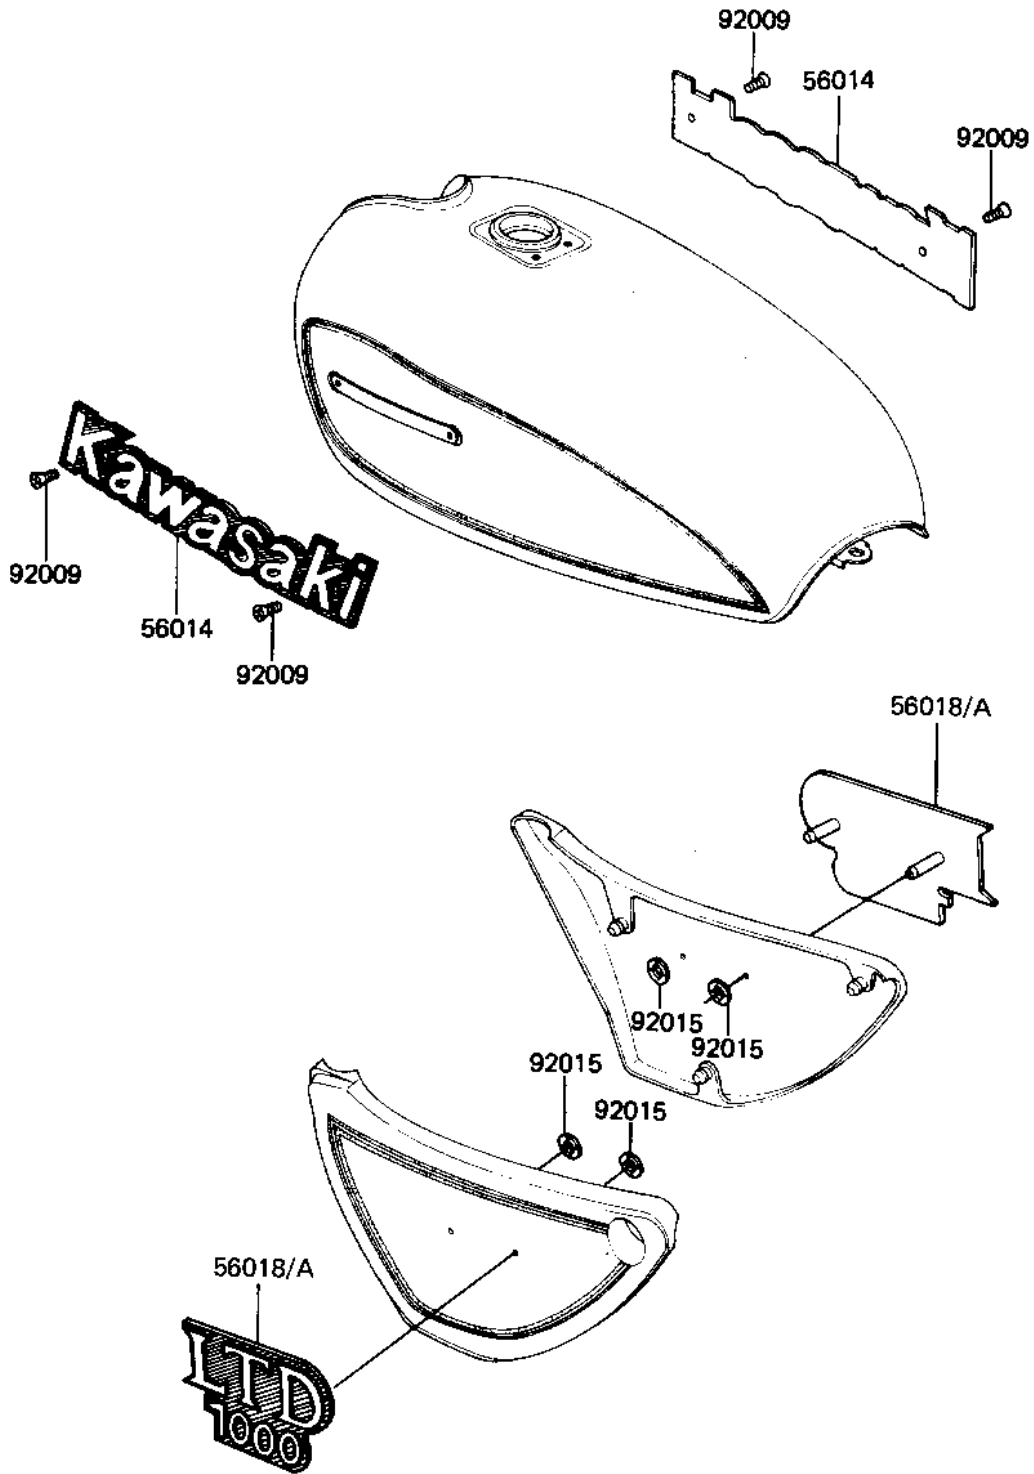

1981 LTD PARTS DIAGRAM

LABELS

F2860-0070

1981 LTD PARTS LIST

LABELS

ITEM NAME	PART NUMBER	QUANTITY
EMBLEM,FUEL TANK (Ref # 56014)	56014-1043	2
MARK,SIDE COVER,LTD1 (Ref # 56018)	56018-1218	2
SCREW-CSK-CROS (Ref # 92009)	221C0306	4
NUT,LOCK,3MM (Ref # 92015)	92018-005	4