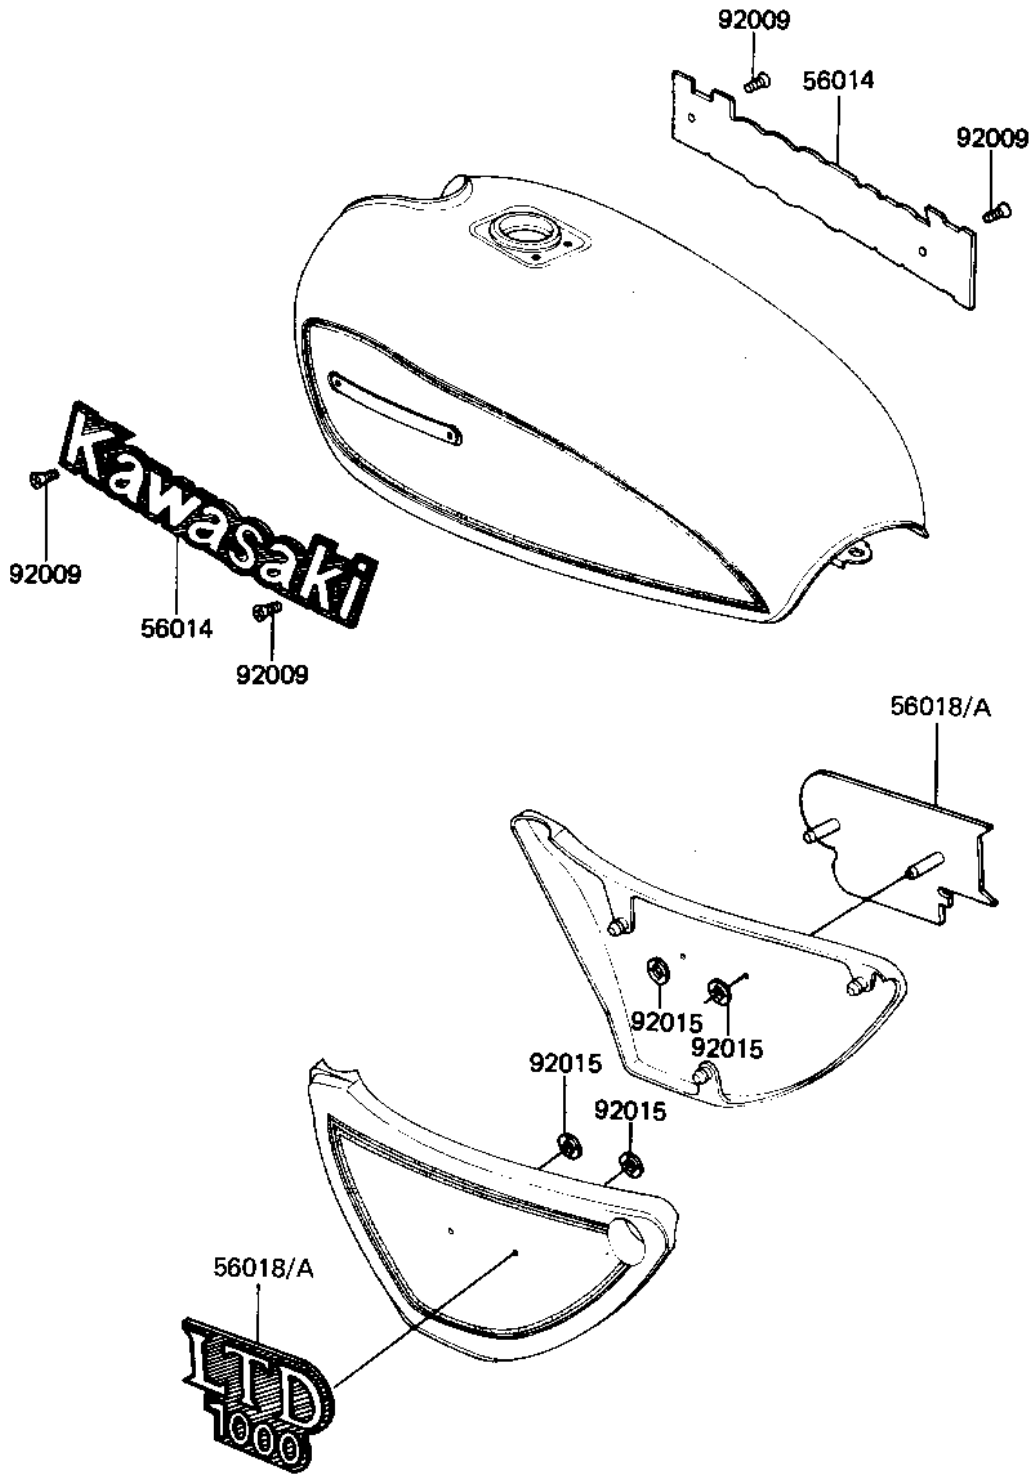

1982 LTD PARTS DIAGRAM

LABELS

F2860-0070

1982 LTD PARTS LIST

LABELS

ITEM NAME	PART NUMBER	QUANTITY
EMBLEM,FUEL TANK (Ref # 56014)	56014-1043	2
MARK,SD COVER,LTD100 (Ref # 56018A)	56018-1278	2
SCREW-CSK-CROS (Ref # 92009)	221C0306	4
NUT,LOCK,3MM (Ref # 92015)	92018-005	4