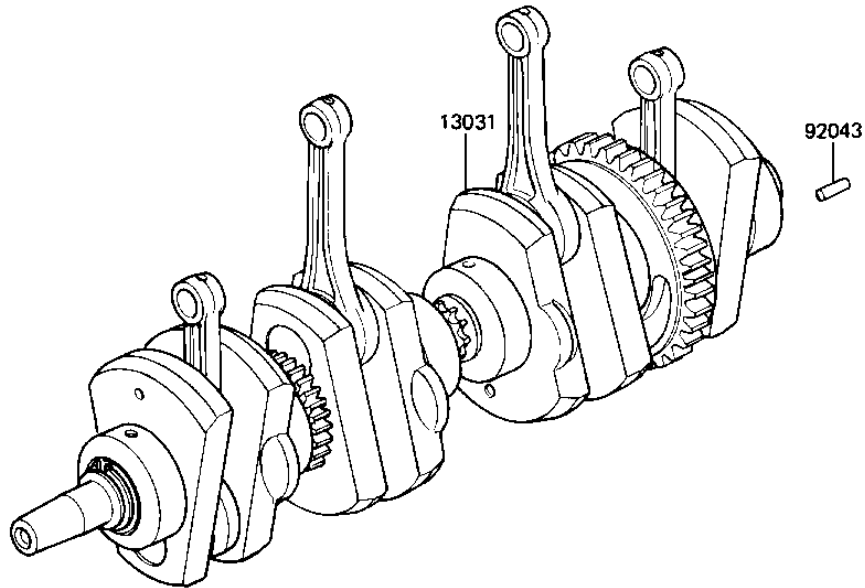

1981 KZ1000-J1 PARTS DIAGRAM

CRANKSHAFT

E1320-0008

1981 KZ1000-J1 PARTS LIST

CRANKSHAFT

ITEM NAME	PART NUMBER	QUANTITY
CRANKSHAFT-COMP (Ref # 13031)	13031-1046	1
PIN-SPRING,4X8 (Ref # 92043)	555A0408	1