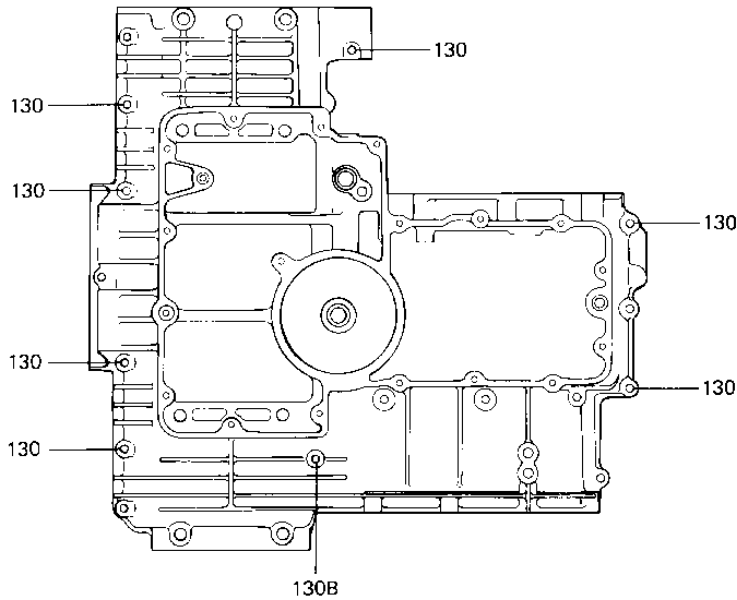

1981 KZ1000-J1 PARTS DIAGRAM

CRANKCASE BOLT & STUD PATTERN

E1412-0008

1981 KZ1000-J1 PARTS LIST

CRANKCASE BOLT & STUD PATTERN

ITEM NAME	PART NUMBER	QUANTITY
BOLT,FLANGED,6X40 (Ref # 130)	130G0640	9
BOLT-FLANGED,6X50 (Ref # 130A)	130G0650	1
BOLT-FLANGED,6X95 (Ref # 130B)	130G0695	1