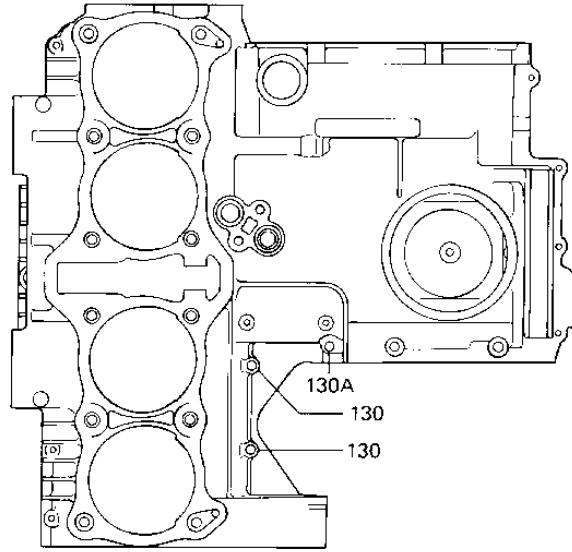

1981 KZ1000-J1 PARTS DIAGRAM

CRANKCASE BOLT & STUD PATTERN

E1412-0008

1981 KZ1000-J1 PARTS LIST

CRANKCASE BOLT & STUD PATTERN

ITEM NAME	PART NUMBER	QUANTITY
BOLT,FLANGED,6X40 (Ref # 130)	130G0640	9
BOLT-FLANGED,6X50 (Ref # 130A)	130G0650	1
BOLT-FLANGED,6X95 (Ref # 130B)	130G0695	1