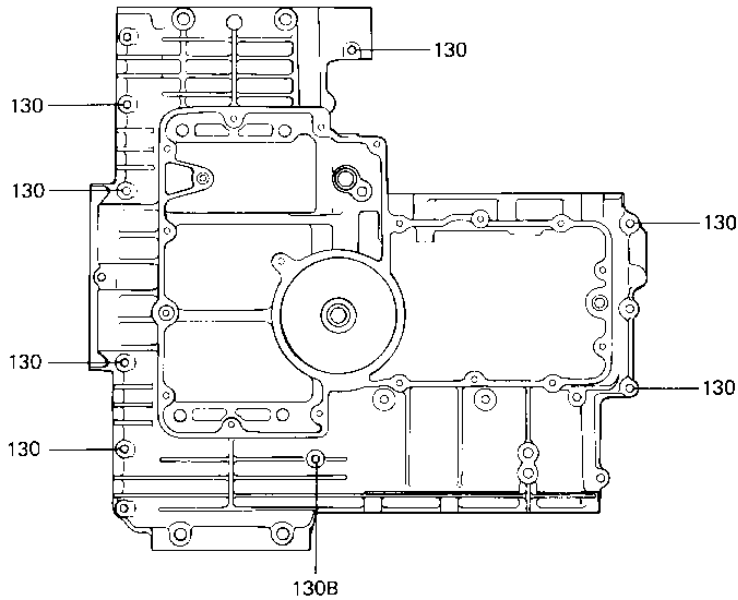

# 1982 KZ1000-J2 PARTS DIAGRAM

## CRANKCASE BOLT & STUD PATTERN

E1412-0008

## CRANKCASE BOLT & STUD PATTERN

ITEM NAME	PART NUMBER	QUANTITY
BOLT,FLANGED,6X40 (Ref # 130)	130G0640	9
BOLT-FLANGED,6X50 (Ref # 130A)	130G0650	1
BOLT-FLANGED,6X95 (Ref # 130B)	130G0695	1