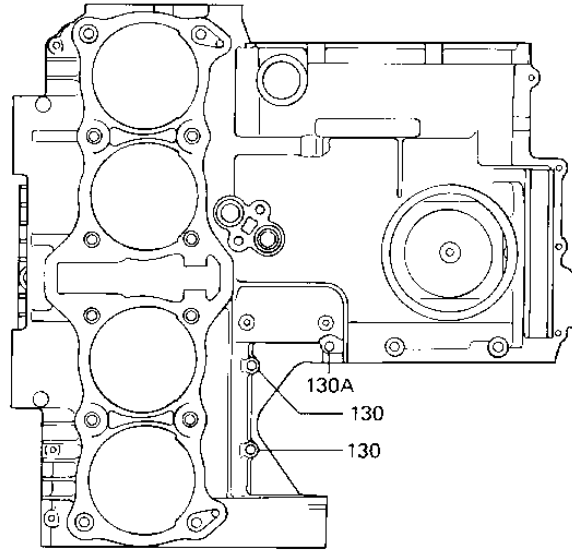

# 1982 KZ1000-J2 PARTS DIAGRAM

## CRANKCASE BOLT & STUD PATTERN

E1412-0008

## CRANKCASE BOLT & STUD PATTERN

ITEM NAME	PART NUMBER	QUANTITY
BOLT,FLANGED,6X40 (Ref # 130)	130G0640	9
BOLT-FLANGED,6X50 (Ref # 130A)	130G0650	1
BOLT-FLANGED,6X95 (Ref # 130B)	130G0695	1