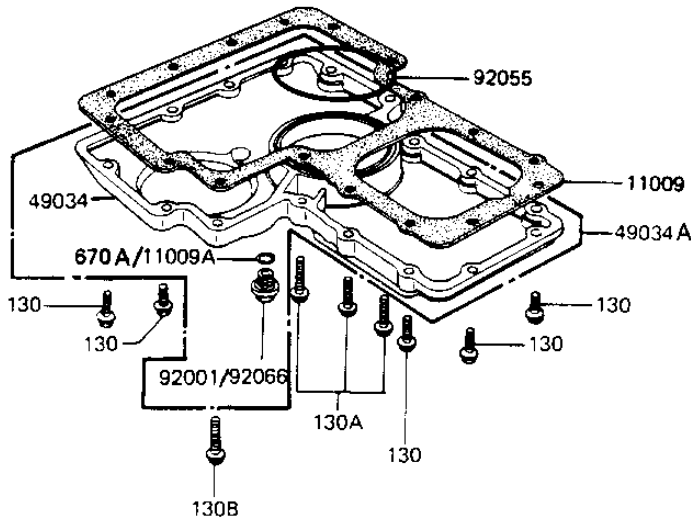

1981 KZ1000-J1 PARTS DIAGRAM

BREATHER COVER/OIL PAN

E1432-0010

1981 KZ1000-J1 PARTS LIST

BREATHER COVER/OIL PAN

ITEM NAME	PART NUMBER	QUANTITY
GASKET,OIL PAN (Ref # 11009)	11060-1074	1
GASKET,DRIN PLUG (Ref # 11009A)	92065-097	1
BODY-BREATHER (Ref # 14070)	14070-1008	1
PAN-OIL (Ref # 49034)	49034-5020	1
PAN-OIL (Ref # 49034A)	49034-5014	1
PLUG,OIL DRAIN (Ref # 92001)	92001-1183	1
BOLT,HEX HEAD,8X72 (Ref # 92001A)	92003-107	1
"O" RING,91MM (Ref # 92055)	92055-052	2
PLUG,OIL DRAIN,12X15 (Ref # 92066)	92066-1174	1
BOLT,FLANGED,6X25 (Ref # 130)	130G0625	13
BOLT,FLANGED,6X35 (Ref # 130A)	130H0635	3
BOLT,FLANGED,6X45 (Ref # 130B)	130G0645	1
"O" RING,8MM (Ref # 670)	670B1508	1
"O" RING,22MM (Ref # 670A)	670B2022	1