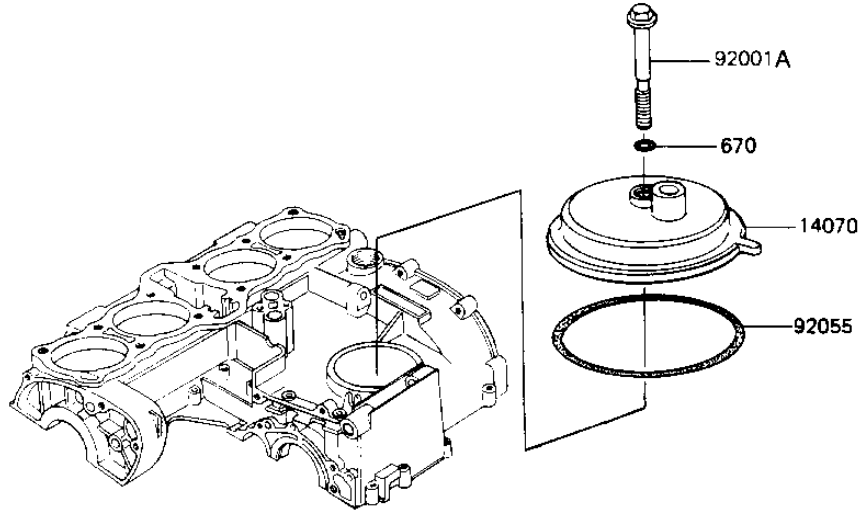

1981 KZ1000-J1 PARTS DIAGRAM

BREATHER COVER/OIL PAN

E1432-0010

1981 KZ1000-J1 PARTS LIST

BREATHER COVER/OIL PAN

ITEM NAME	PART NUMBER	QUANTITY
GASKET,OIL PAN (Ref # 11009)	11060-1074	1
GASKET,DRIN PLUG (Ref # 11009A)	92065-097	1
BODY-BREATHER (Ref # 14070)	14070-1008	1
PAN-OIL (Ref # 49034)	49034-5020	1
PAN-OIL (Ref # 49034A)	49034-5014	1
PLUG,OIL DRAIN (Ref # 92001)	92001-1183	1
BOLT,HEX HEAD,8X72 (Ref # 92001A)	92003-107	1
"O" RING,91MM (Ref # 92055)	92055-052	2
PLUG,OIL DRAIN,12X15 (Ref # 92066)	92066-1174	1
BOLT,FLANGED,6X25 (Ref # 130)	130G0625	13
BOLT,FLANGED,6X35 (Ref # 130A)	130H0635	3
BOLT,FLANGED,6X45 (Ref # 130B)	130G0645	1
"O" RING,8MM (Ref # 670)	670B1508	1
"O" RING,22MM (Ref # 670A)	670B2022	1