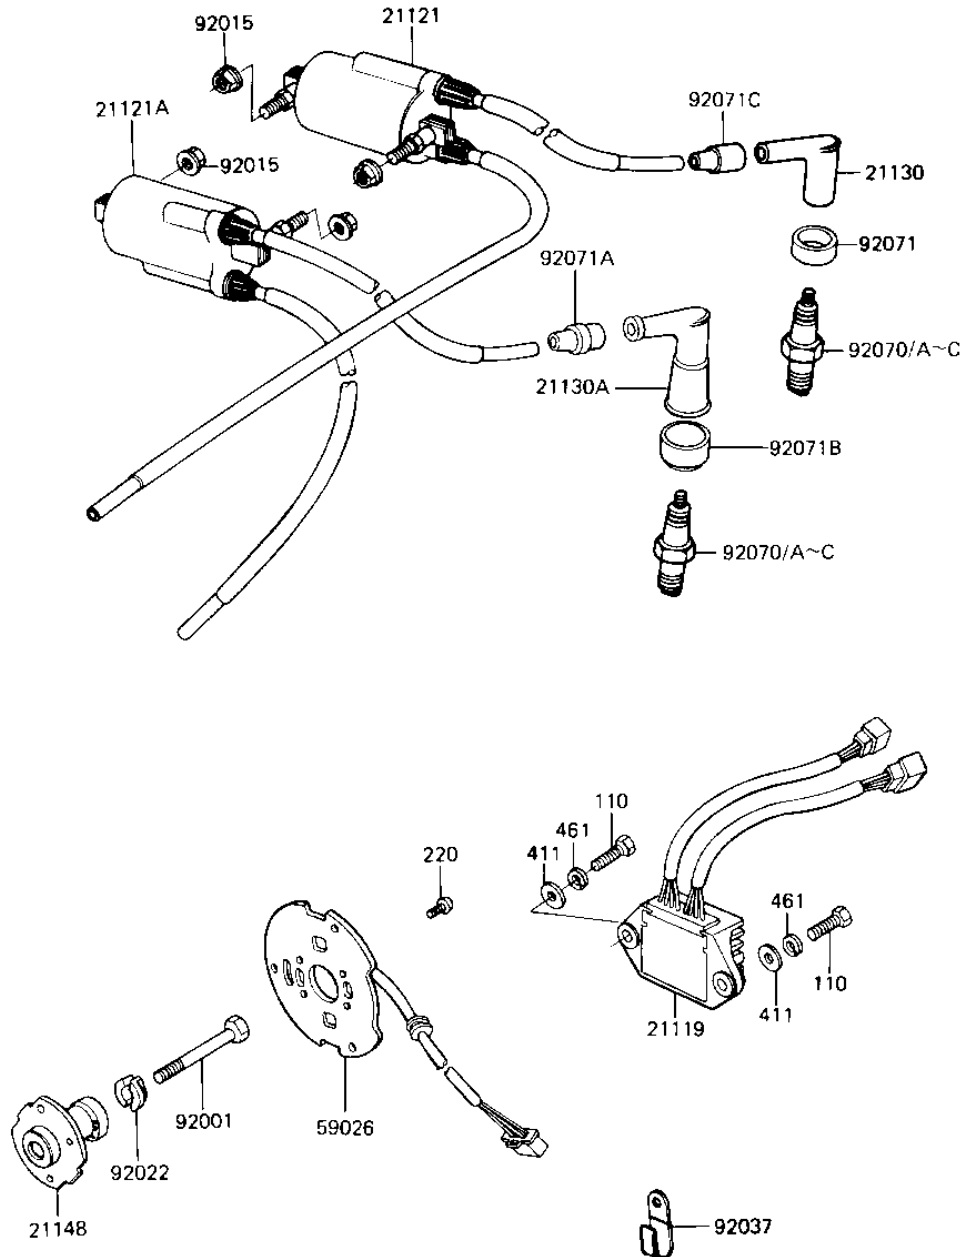

1981 KZ1000-J1 PARTS DIAGRAM

IGNITION

E1830-0080

1981 KZ1000-J1 PARTS LIST

IGNITION

ITEM NAME	PART NUMBER	QUANTITY
IGNITER (Ref # 21119)	21119-1041	1
COIL-IGNITION (Ref # 21121)	21121-1038	1
COIL-IGNITION (Ref # 21121A)	21121-1039	1
CAP-SPARK PLUG,RTFM20 (Ref # 21130)	21130-1007	2
CAP-SPARK PLUG (Ref # 21130A)	21130-1010	2
GOVERNOR-BREAKER (Ref # 21148)	21148-1020	1
COIL-PULSING (Ref # 59026)	59026-1012	1
BOLT-8X63 (Ref # 92001)	92001-1397	1
NUT-6MM (Ref # 92015)	92015-1078	4
WASHER,SPARK ADVANCER (Ref # 92022)	92022-244	1
CLAMP,WIRING HARNESS (Ref # 92037)	21126-008	5
SPARK PLUG B8ES (Ref # 92070)	B8ES	4
SPARK PLUG BR8ES (Ref # 92070B)	BR8ES	4
GROMMET-PLUG CAP,A (Ref # 92071)	21131-004	2
GROMMET,HIGH TENSION (Ref # 92071A)	21131-005	2
GROMMET,PLUG CAP (Ref # 92071B)	21131-006	2
GROMMET,SPARK PLG CAP (Ref # 92071C)	21132-005	2
BOLT-UPSET (Ref # 110)	112G0618	2
SCREW PAN HEAD 5X12 (Ref # 220)	220B0512	3
WASHER PLAIN 6MM (Ref # 411)	411B0600	2
WASHER SPRING 6MM (Ref # 461)	461F0600	2