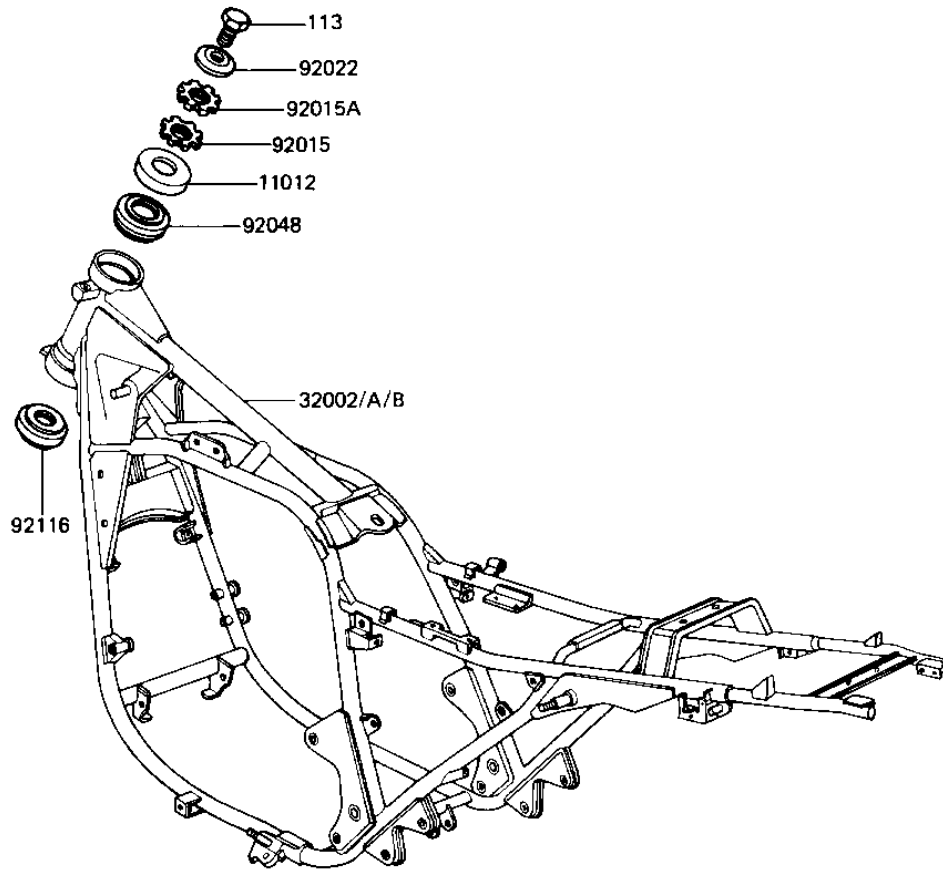

1981 KZ1000-J1 PARTS DIAGRAM

FRAME

F2120-0161

1981 KZ1000-J1 PARTS LIST

FRAME

ITEM NAME	PART NUMBER	QUANTITY
CAP,STEERING STEM (Ref # 14012)	46098-017	1
FRAME-COMP (Ref # 32002)	32002-1179	1
NUT (Ref # 92015)	92015-1128	1
NUT (Ref # 92015A)	92015-1129	1
WASHER (Ref # 92022)	92022-1229	1
BEARING,STEERING STEM (Ref # 92048)	92047-017	1
BRG,ROLLER,HR320/28XJ (Ref # 92116)	92116-1009	1
BOLT-SMALL-FINE (Ref # 113)	113G1425	1