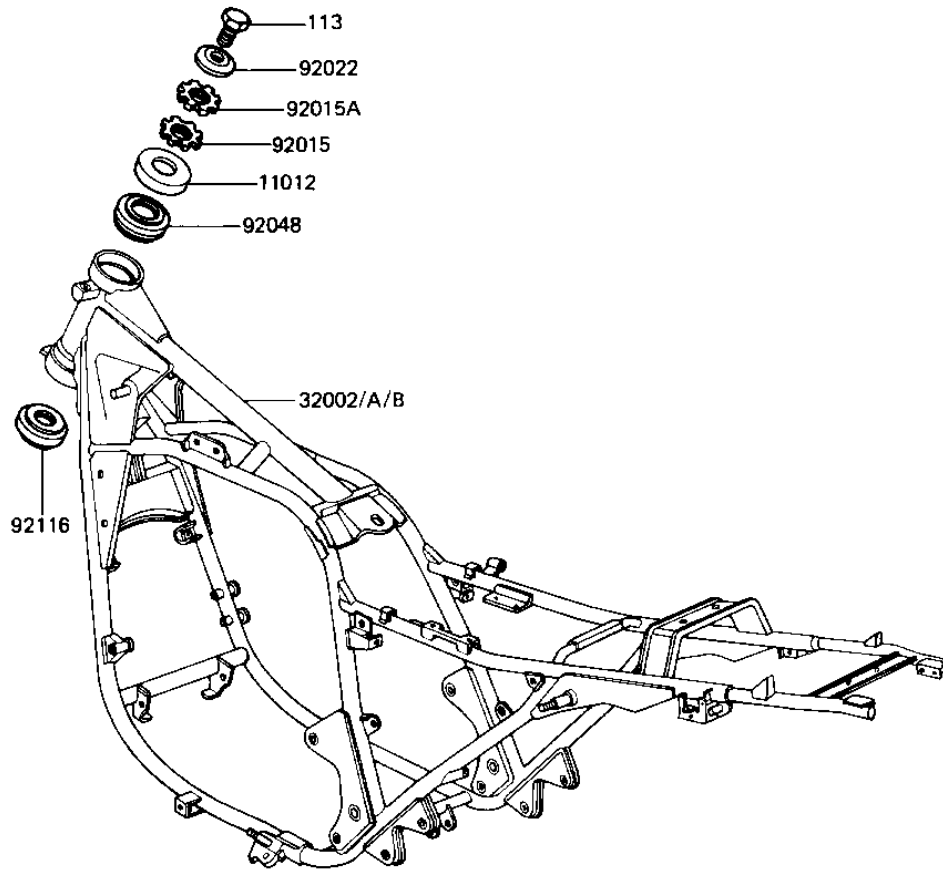

1982 KZ1000-J2 PARTS DIAGRAM

FRAME

F2120-0161

1982 KZ1000-J2 PARTS LIST

FRAME

ITEM NAME	PART NUMBER	QUANTITY
CAP,STEERING STEM (Ref # 14012)	46098-017	1
FRAME-COMP,US (Ref # 32002A)	32002-1395	1
NUT (Ref # 92015)	92015-1128	1
NUT (Ref # 92015A)	92015-1129	1
WASHER (Ref # 92022)	92022-1229	1
BEARING,STEERING STEM (Ref # 92048)	92047-017	1
BRG,ROLLER,HR320/28XJ (Ref # 92116)	92116-1009	1
BOLT-SMALL-FINE (Ref # 113)	113G1425	1