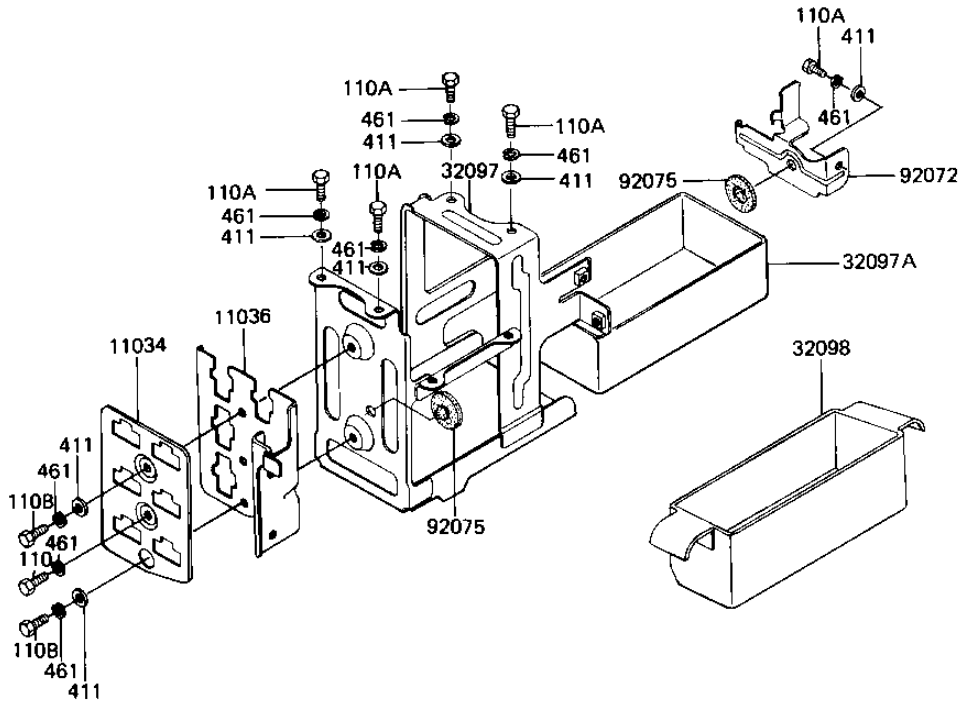

1981 KZ1000-J1 PARTS DIAGRAM

BATTERY CASE/TOOL CASE

F2132-0007

1981 KZ1000-J1 PARTS LIST

BATTERY CASE/TOOL CASE

ITEM NAME	PART NUMBER	QUANTITY
BRACKET (Ref # 11034)	11034-1918	1
BRACKET-A,COUPLER (Ref # 11036)	11036-1783	1
CASE-BATTERY (Ref # 32097)	32097-1033	1
CASE-BATTERY (Ref # 32097A)	32097-1034	1
CASE-TOOL (Ref # 32098)	32098-1014	1
BAND,BATTERY CASE (Ref # 92072)	92072-1213	1
DAMPER RUBBER (Ref # 92075)	92075-078	2
BOLT,6X10 (Ref # 110)	112G0610	1
BOLT-UPSET 6X14 (Ref # 110A)	112B0614	5
BOLT 6X22 (Ref # 110B)	112B0622	2
WASHER PLAIN 6MM (Ref # 411)	411B0600	7
UNAVAILABLE IN PRICE BOOK (Ref # 461)	461B0600	8