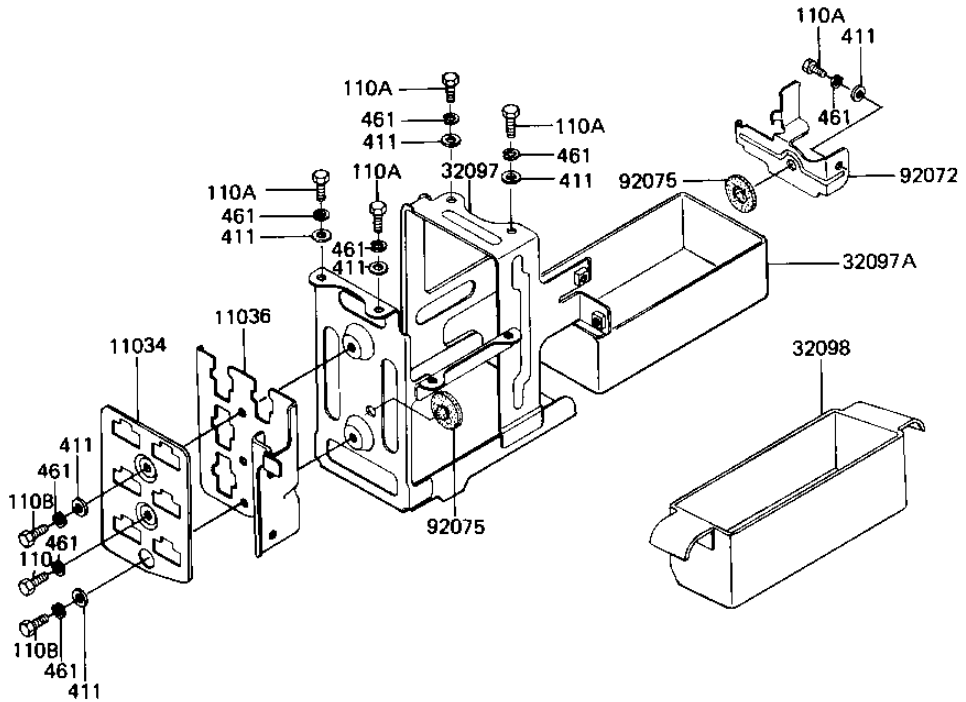

# 1982 KZ1000-J2 PARTS DIAGRAM

BATTERY CASE/TOOL CASE

F2132-0007

### BATTERY CASE/TOOL CASE

ITEM NAME	PART NUMBER	QUANTITY
BRACKET (Ref # 11034)	11034-1918	1
BRACKET-A,COUPLER (Ref # 11036)	11036-1783	1
CASE-BATTERY (Ref # 32097)	32097-1033	1
CASE-BATTERY (Ref # 32097A)	32097-1034	1
CASE-TOOL (Ref # 32098)	32098-1014	1
BAND,BATTERY CASE (Ref # 92072)	92072-1213	1
DAMPER RUBBER (Ref # 92075)	92075-078	2
BOLT,6X10 (Ref # 110)	112G0610	1
BOLT-UPSET 6X14 (Ref # 110A)	112B0614	5
BOLT 6X22 (Ref # 110B)	112B0622	2
WASHER PLAIN 6MM (Ref # 411)	411B0600	7
UNAVAILABLE IN PRICE BOOK (Ref # 461)	461B0600	8