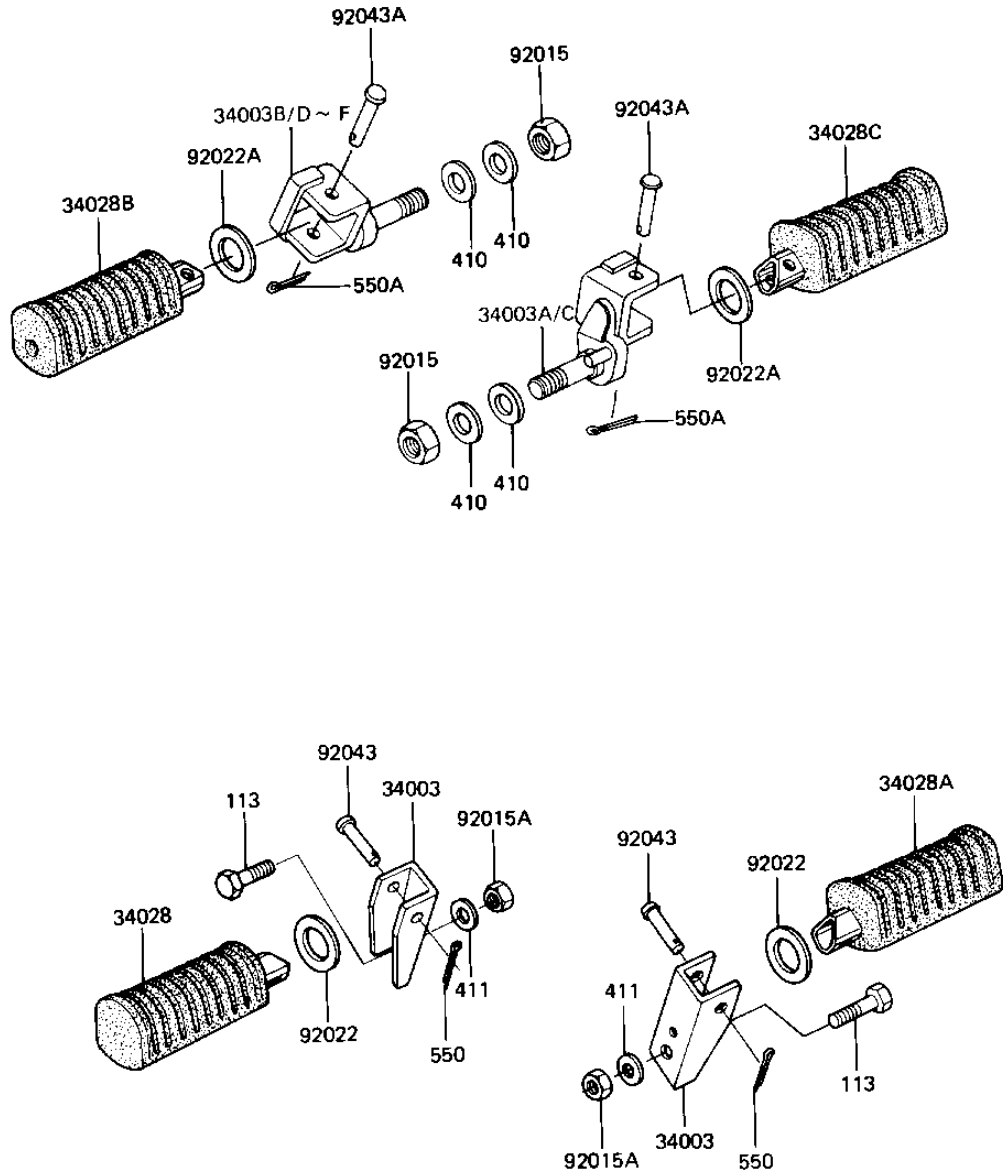

1981 KZ1000-J1 PARTS DIAGRAM

FOOTRESTS

F2160-0078

1981 KZ1000-J1 PARTS LIST

FOOTRESTS

ITEM NAME	PART NUMBER	QUANTITY
HOLDER,REAR FOOTREST (Ref # 34003)	34003-1025	2
HOLDER-STEP,FR,LH (Ref # 34003B)	34003-1113	1
HOLDER-STEP,FR,LH (Ref # 34003B)	34003-1113	1
HOLDER-STEP,RH (Ref # 34003C)	34003-1105	1
HOLDER-STEP,FR,LH (Ref # 34003D)	34003-1113	1
STEP,RR FOOTREST,L.H (Ref # 34028)	34028-1024	1
STEP,RR FOOTREST,R.H (Ref # 34028A)	34028-1025	1
STEP-ASSY,FR,LH (Ref # 34028B)	34027-1106	1
STEP-ASSY,FR,RH (Ref # 34028C)	34027-1107	1
NUT-LOCK,12MM (Ref # 92019)	92019-009	2
NUT,LOCK,10MM (Ref # 92019A)	92019-021	2
WASHER-PLAIN (Ref # 92022)	92022-181	2
WASHER,PLAIN (Ref # 92022A)	92022-250	2
PIN (Ref # 92043)	92043-1464	2
PIN,FOOTREST BAR FIT (Ref # 92043A)	92043-115	2
BOLT,HEX HEAD 10X40 (Ref # 113)	92001-1253	2
WASHER PLAIN 12MM (Ref # 410)	410B1200	4
WASHER PLAIN 10MM (Ref # 411)	411B1000	2
PIN,COTTER,2.0X12 (Ref # 550)	550D2012	2
PIN,COTTER,2.5X15 (Ref # 550A)	550D2515	2